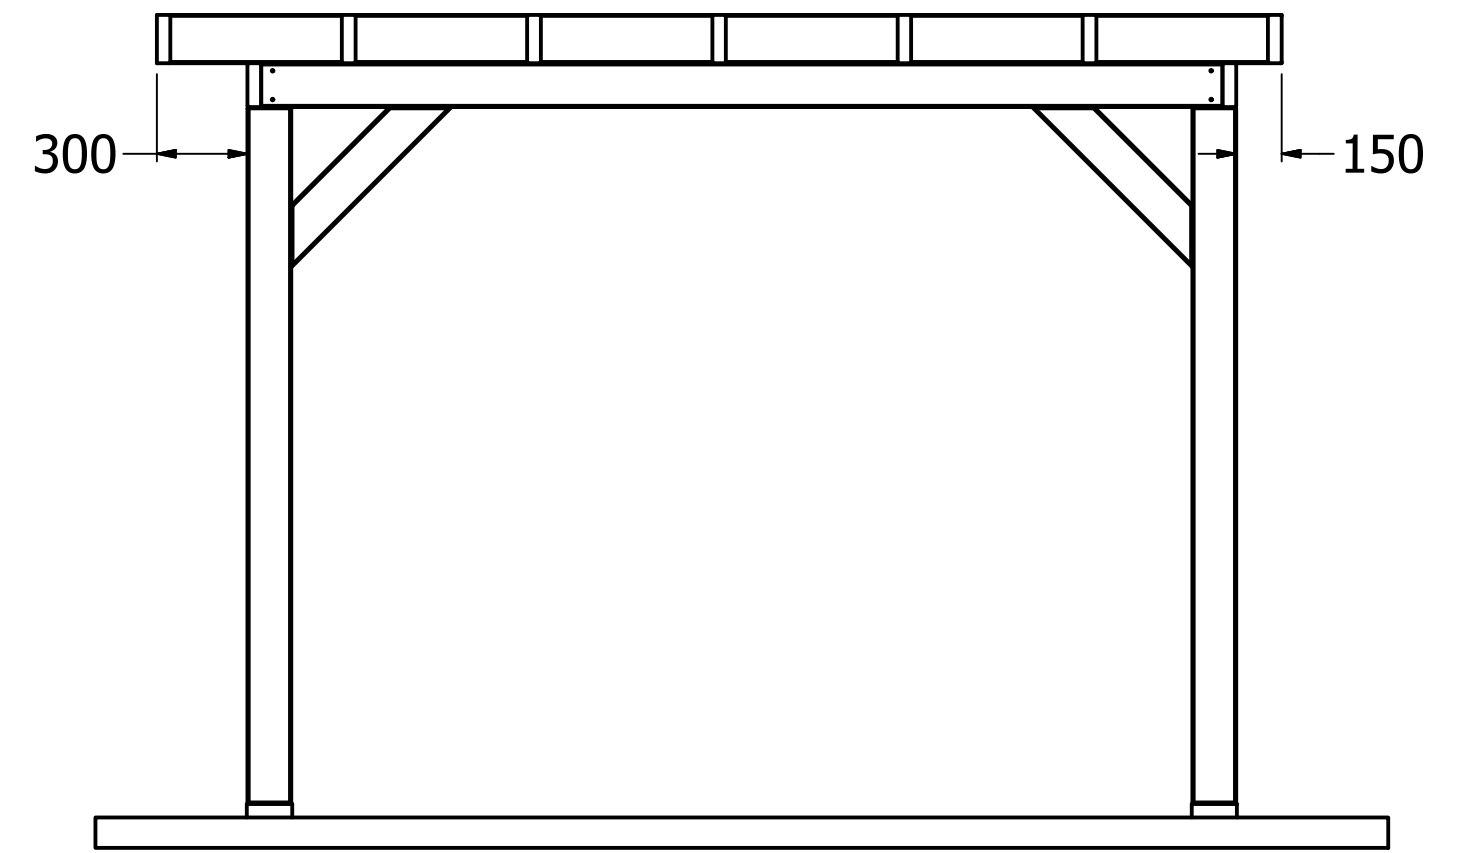

3.

4.

Montagehandleiding / Assembly instructions /
 Montageanleitung / Les instructions d'installation
 42.7905 - Platdak Oslo XL 6800x4300x2700 mm (bx dxh)

Montagehandleiding / Assembly instructions /
 Montageanleitung / Les instructions d'installation
 42.7905 - Platdak Oslo XL 6800x4300x2700 mm (bxdxh)

6.

Montagehandleiding / Assembly instructions /
 Montageanleitung / Les instructions d'installation
 42.7905 - Platdak Oslo XL 6800x4300x2700 mm (bxdxh)

7.

D1

D1

SP3-Ø3,5

S4 (TX25)

DETAIL H