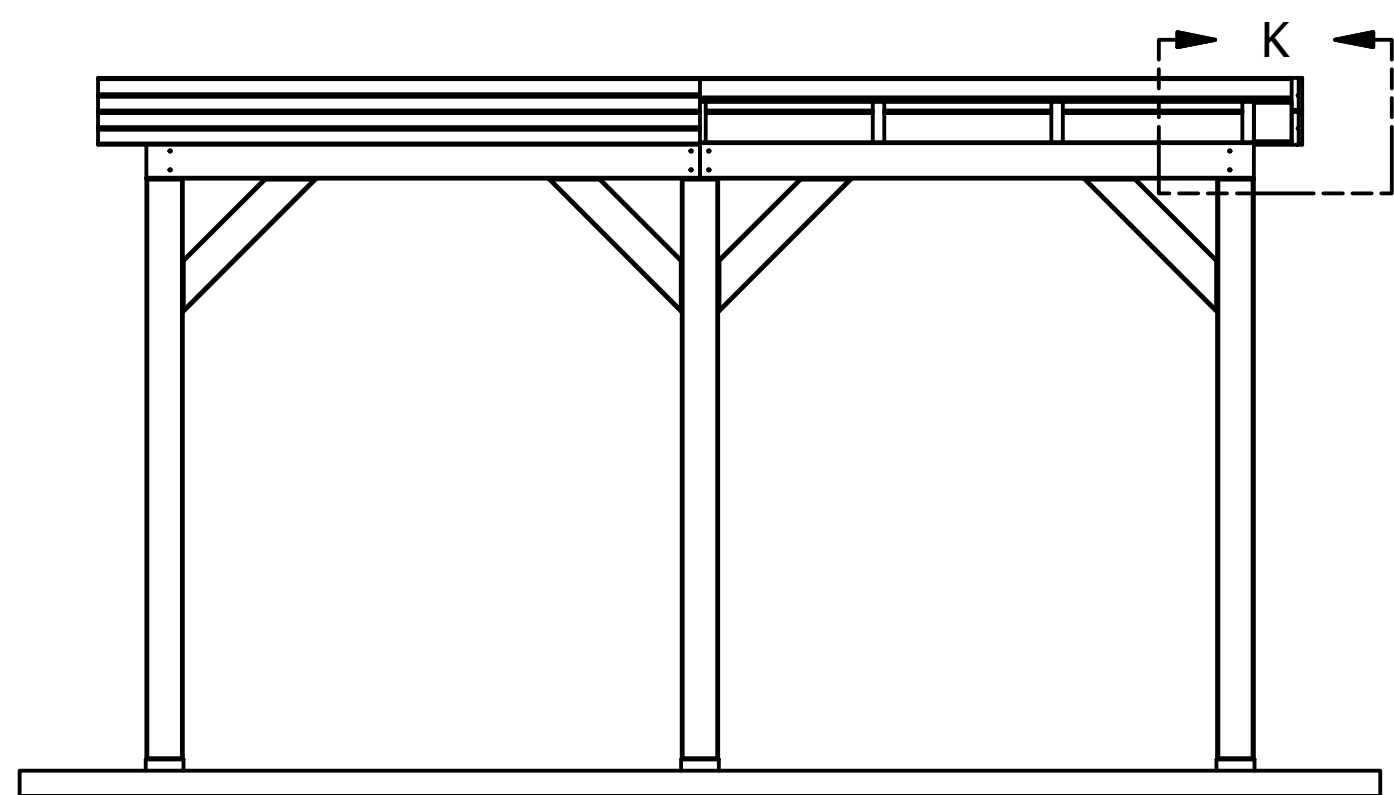

6.

Montagehandleiding / Assembly instructions /
 Montageanleitung / Les instructions d'installation
 42.7905 - Platdak Oslo XL 6800x4300x2700 mm (bxdxh)

7.

D1

D1

SP3-Ø3,5

S4 (TX25)

DETAIL H

Optie 2 / Option 2

DETAIL I

Montagehandleiding / Assembly instructions /
 Montageanleitung / Les instructions d'installation
 42.7905 - Platdak Oslo XL 6800x4300x2700 mm (bxdxh)

8.

Montagehandleiding / Assembly instructions /
Montageanleitung / Les instructions d'installation
42.7905 - Platdak Oslo XL 6800x4300x2700 mm (bxdxh)