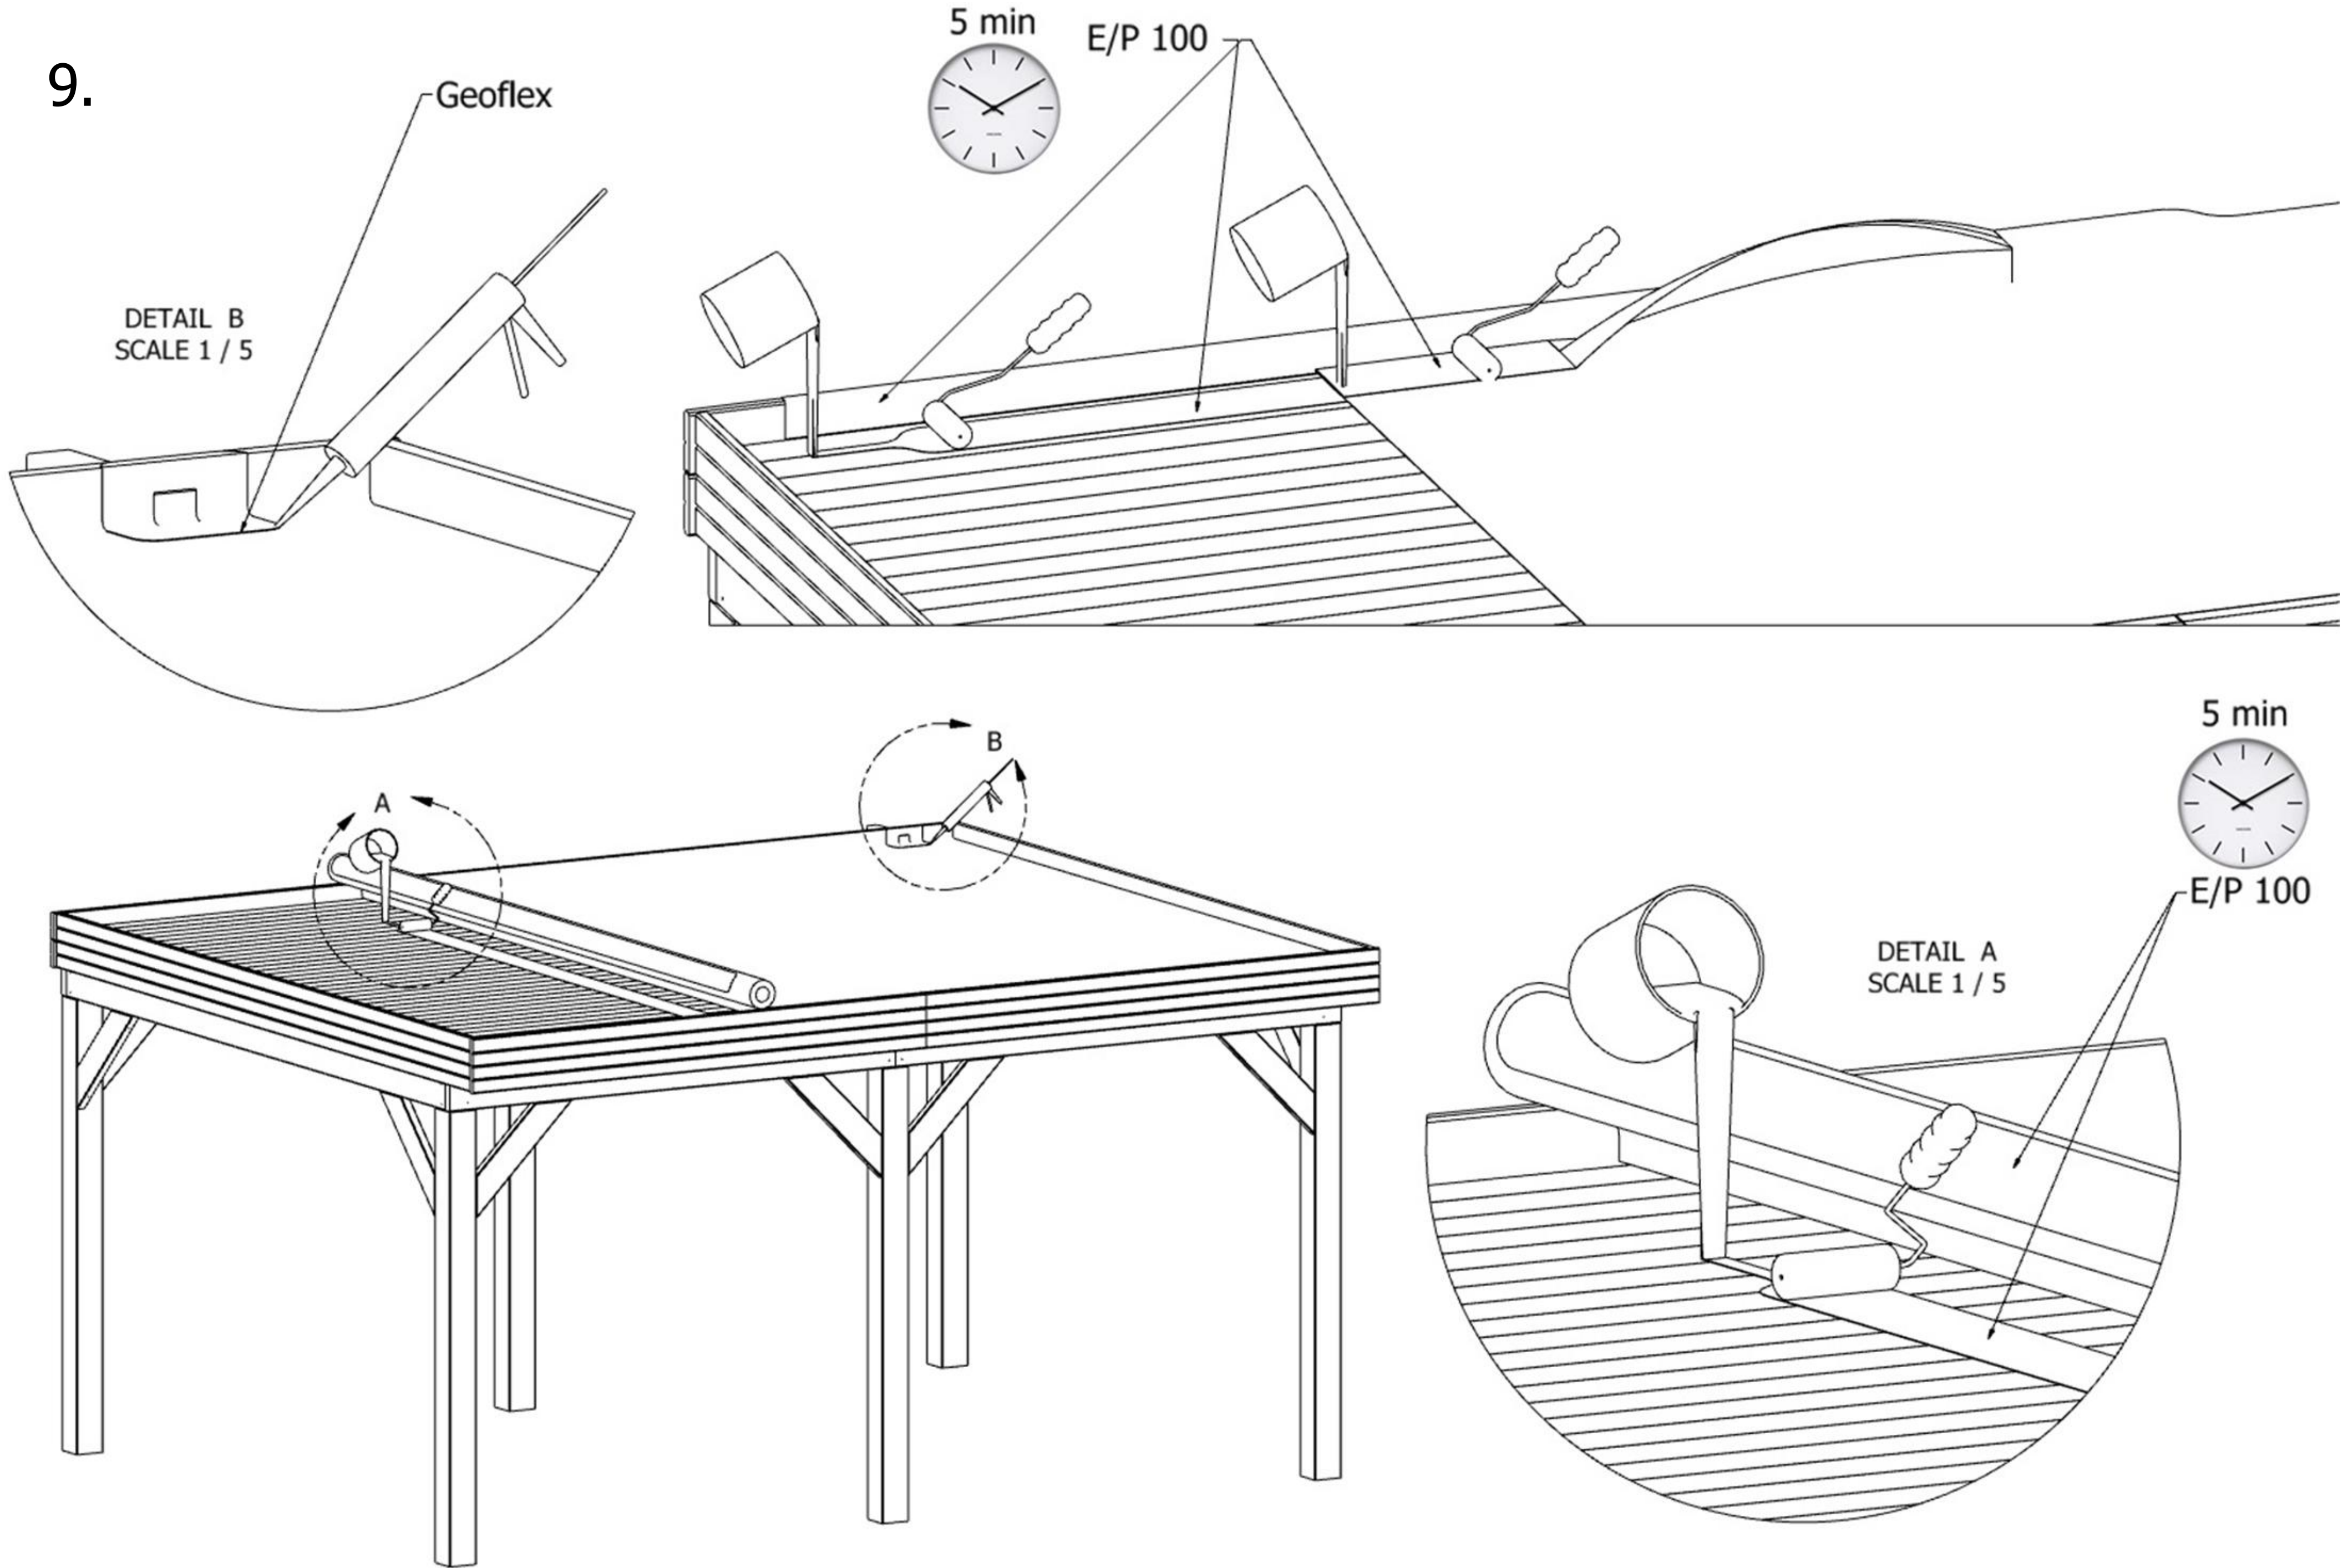

9.

Montagehandleiding / Assembly instructions /
Montageanleitung / Les instructions d'installation
42.7905 - Platdak Oslo XL 6800x4300x2700 mm (bxdxh)