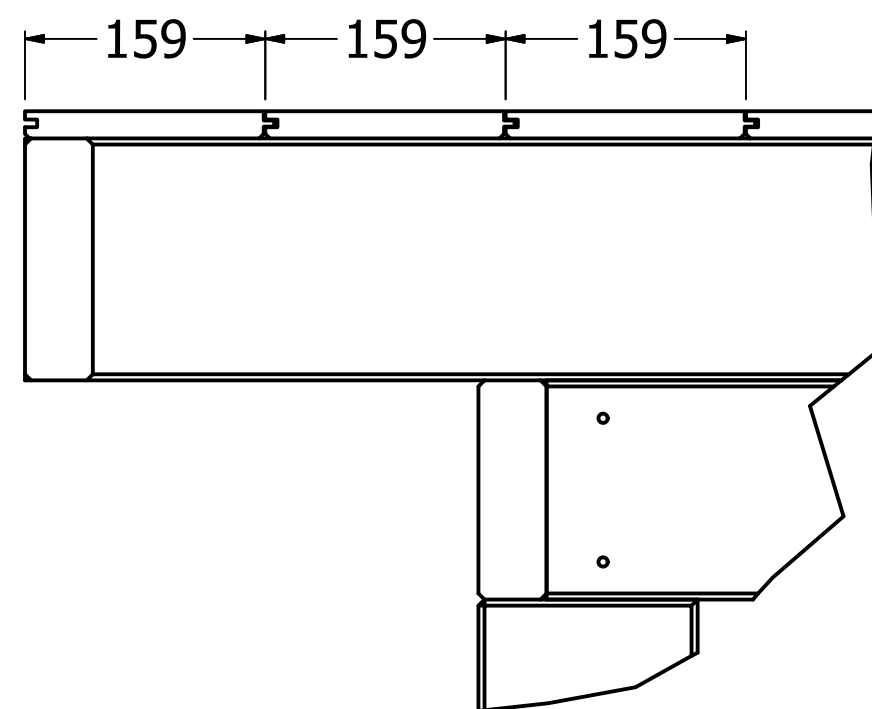

3.

4.

Montagehandleiding / Assembly instructions /
 Montageanleitung / Les instructions d'installation
 42.7905 - Platdak Oslo XL 6800x4300x2700 mm (bx dxh)

Montagehandleiding / Assembly instructions /
 Montageanleitung / Les instructions d'installation
 42.7905 - Platdak Oslo XL 6800x4300x2700 mm (bxdxh)

6.

Montagehandleiding / Assembly instructions /
 Montageanleitung / Les instructions d'installation
 42.7905 - Platdak Oslo XL 6800x4300x2700 mm (bxdxh)

7.

D1

D1

SP3-Ø3,5

S4 (TX25)

DETAIL H

Optie 2 / Option 2

DETAIL I

Montagehandleiding / Assembly instructions /
 Montageanleitung / Les instructions d'installation
 42.7905 - Platdak Oslo XL 6800x4300x2700 mm (bxdxh)

8.

Montagehandleiding / Assembly instructions /
Montageanleitung / Les instructions d'installation
42.7905 - Platdak Oslo XL 6800x4300x2700 mm (bxdxh)

9.

Montagehandleiding / Assembly instructions /
Montageanleitung / Les instructions d'installation
42.7905 - Platdak Oslo XL 6800x4300x2700 mm (bxdxh)

10.

Montagehandleiding / Assembly instructions /
Montageanleitung / Les instructions d'installation
42.7905 - Platdak Oslo XL 6800x4300x2700 mm (bxdxh)