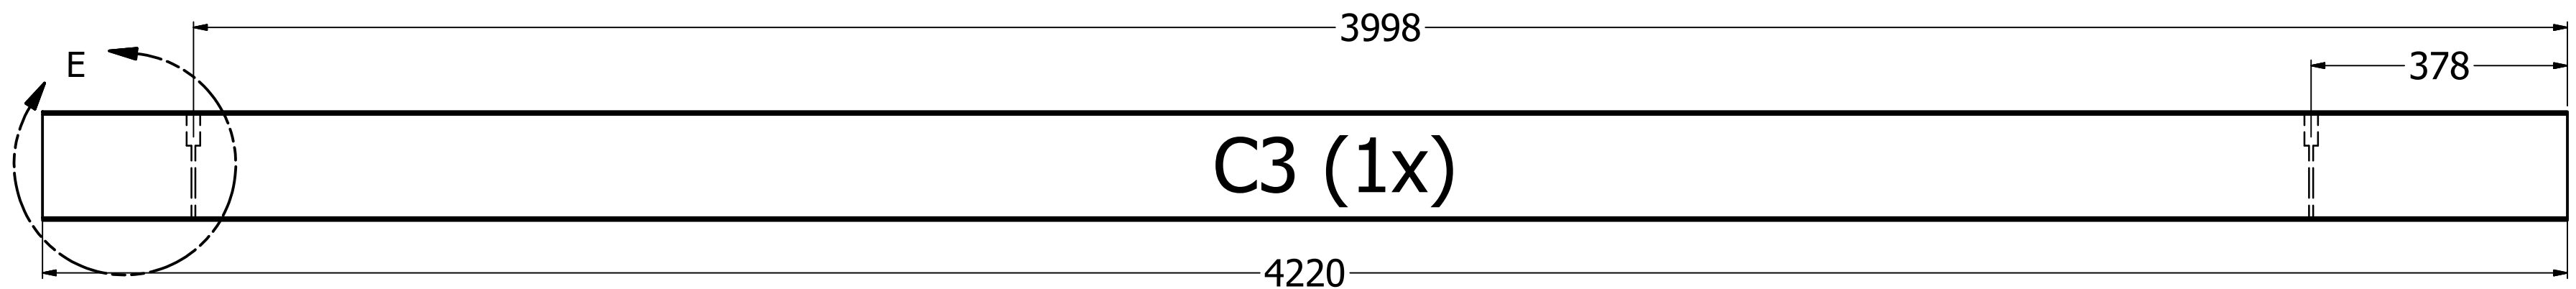

3.

4.

Montagehandleiding / Assembly instructions /
 Montageanleitung / Les instructions d'installation
 42.7905 - Platdak Oslo XL 6800x4300x2700 mm (bx dxh)

Montagehandleiding / Assembly instructions /
 Montageanleitung / Les instructions d'installation
 42.7905 - Platdak Oslo XL 6800x4300x2700 mm (bxdxh)