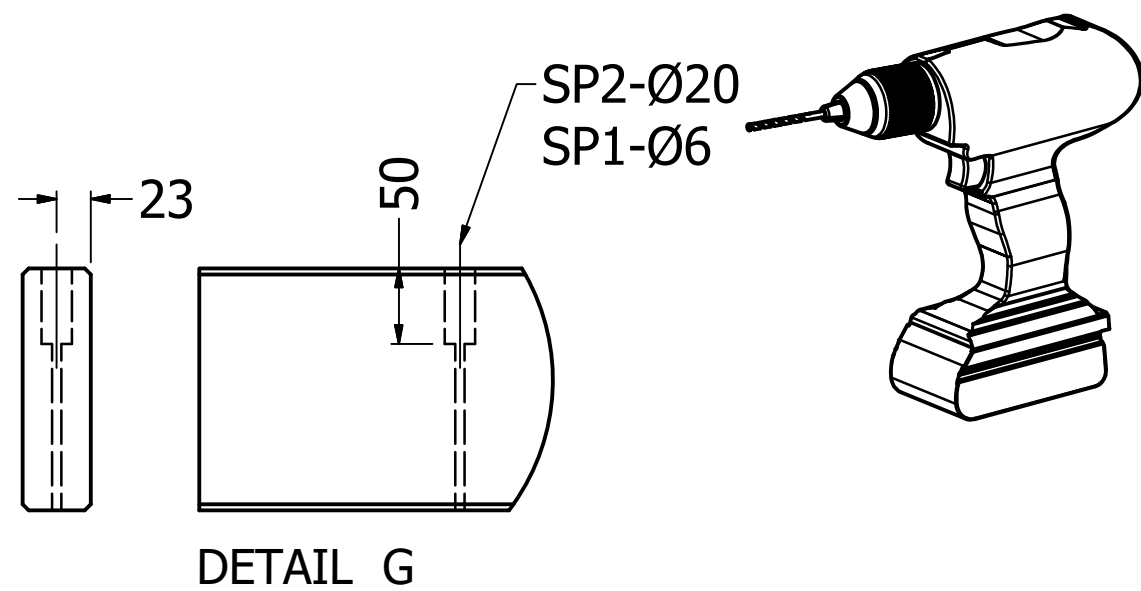

6.

Montagehandleiding / Assembly instructions /
Montageanleitung / Les instructions d'installation
42.7905 - Platdak Oslo XL 6800x4300x2700 mm (bxdxh)