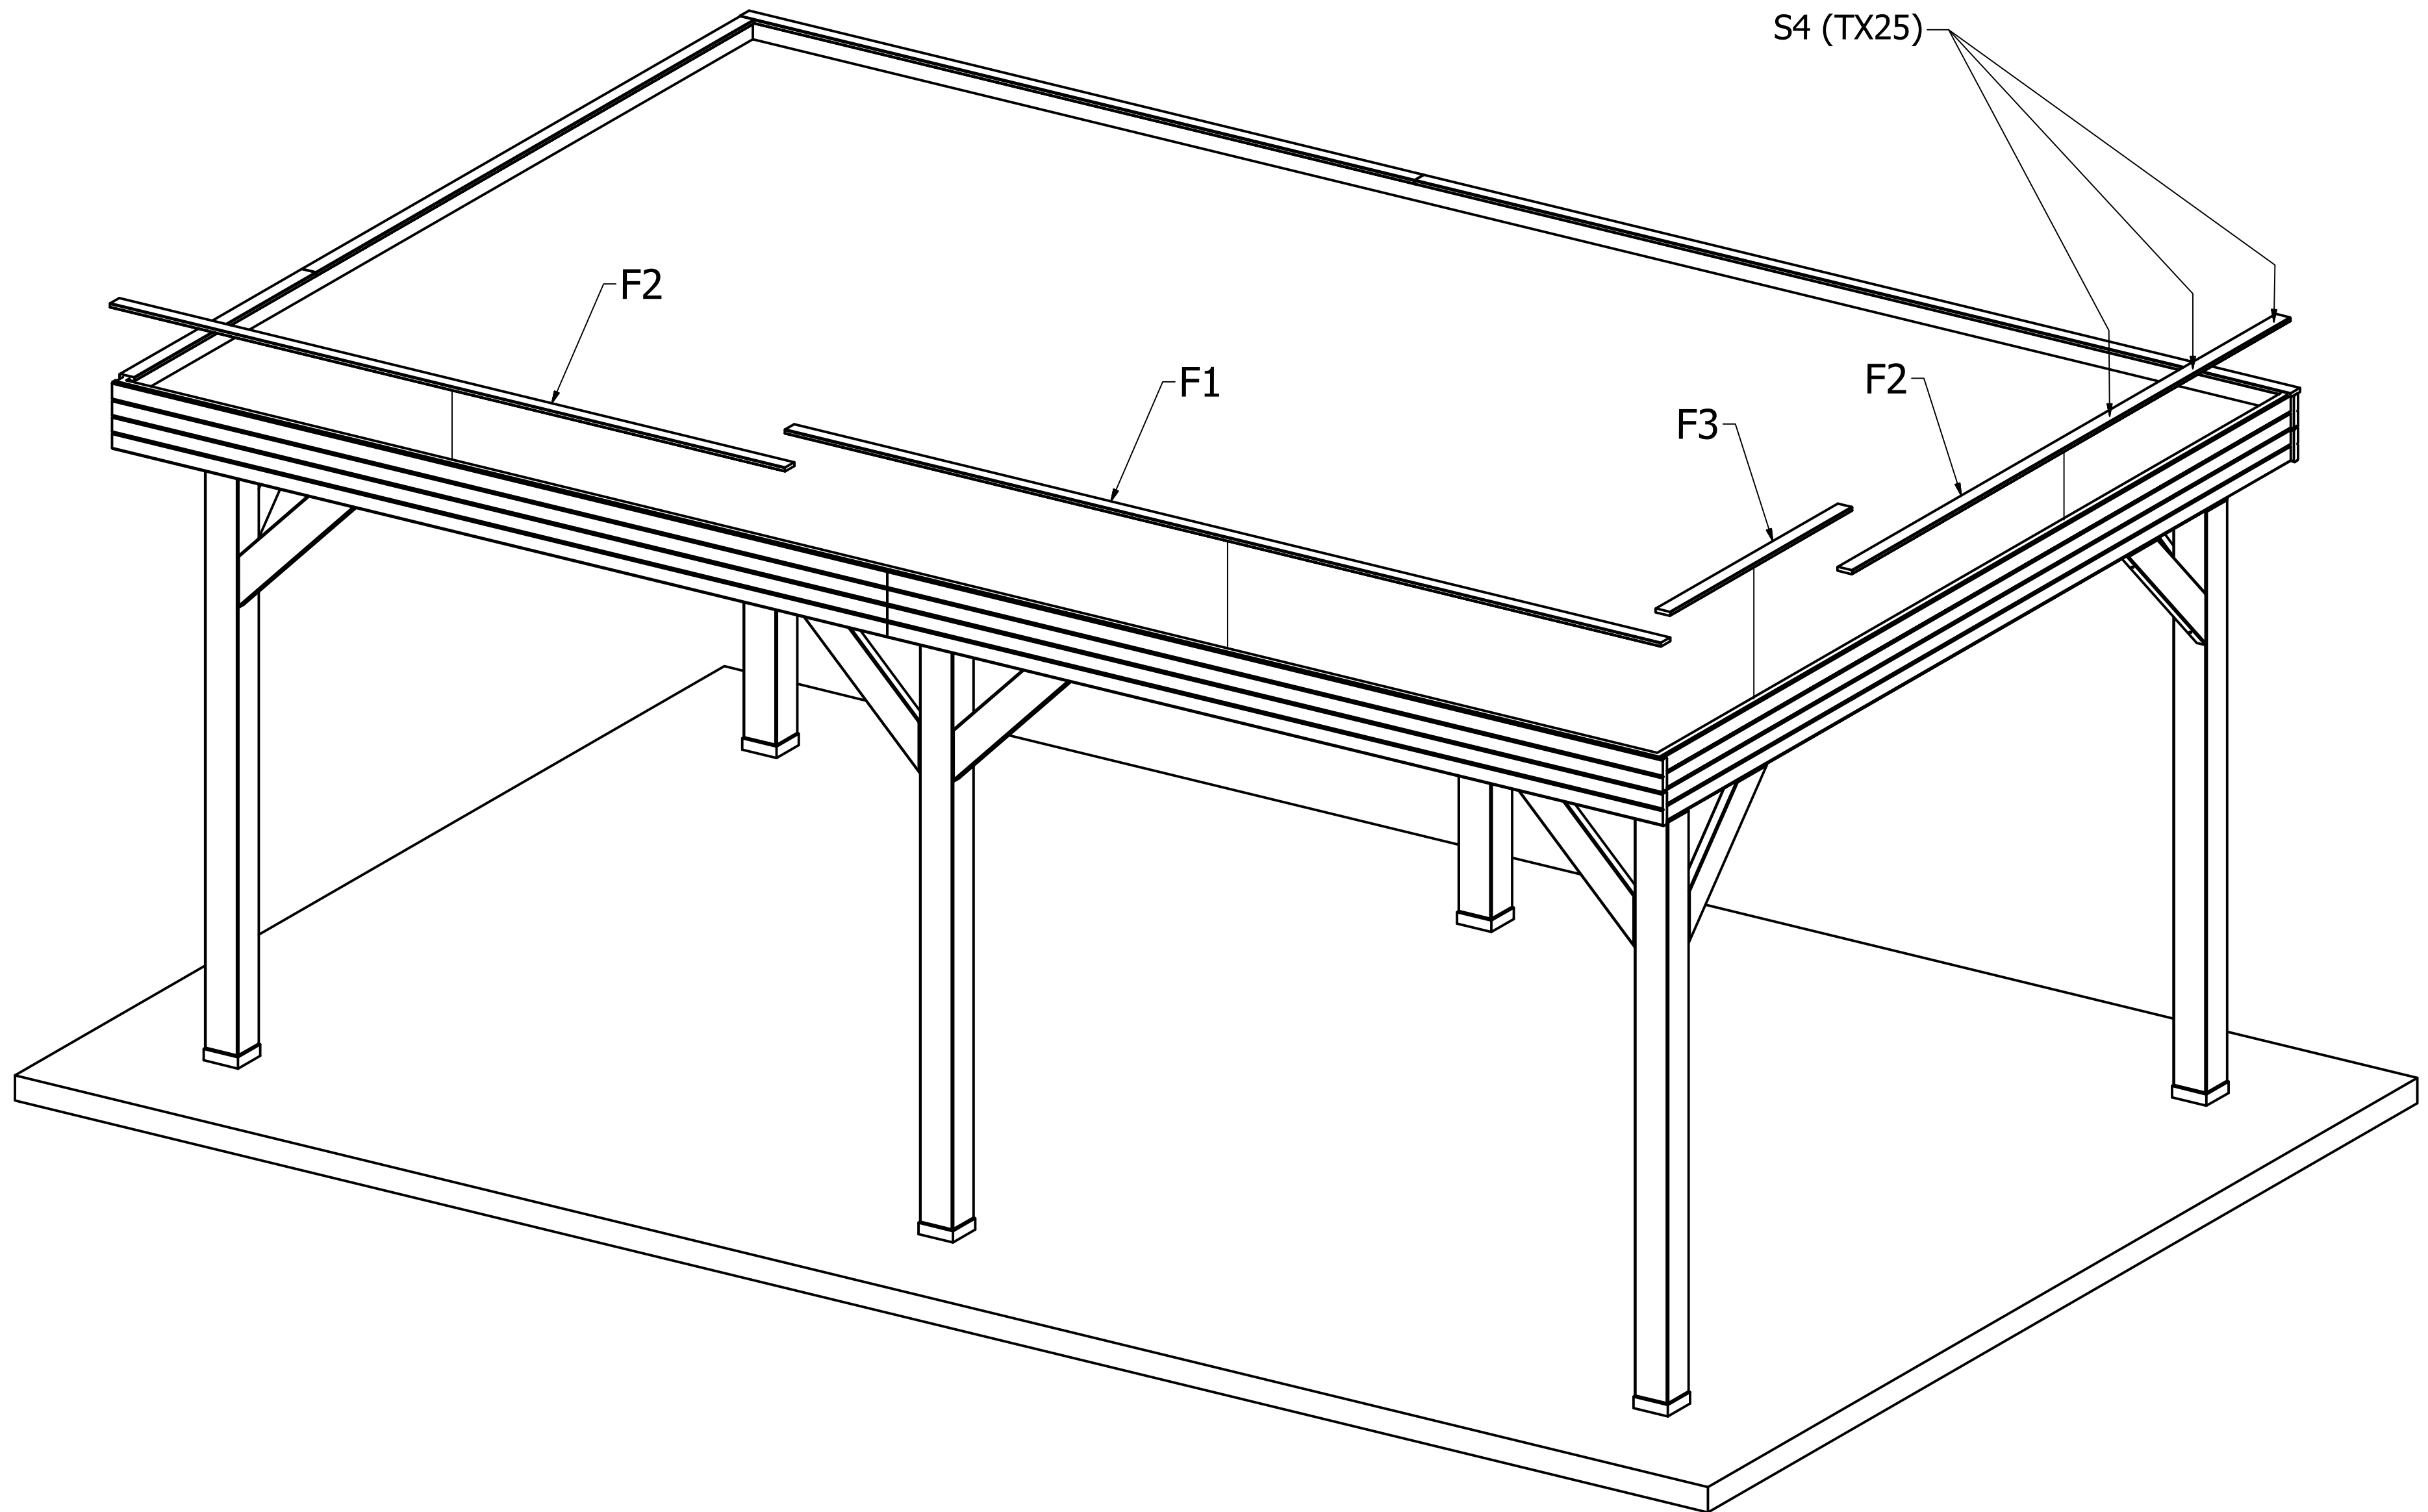

10.

Montagehandleiding / Assembly instructions /
Montageanleitung / Les instructions d'installation
42.7905 - Platdak Oslo XL 6800x4300x2700 mm (bxdxh)