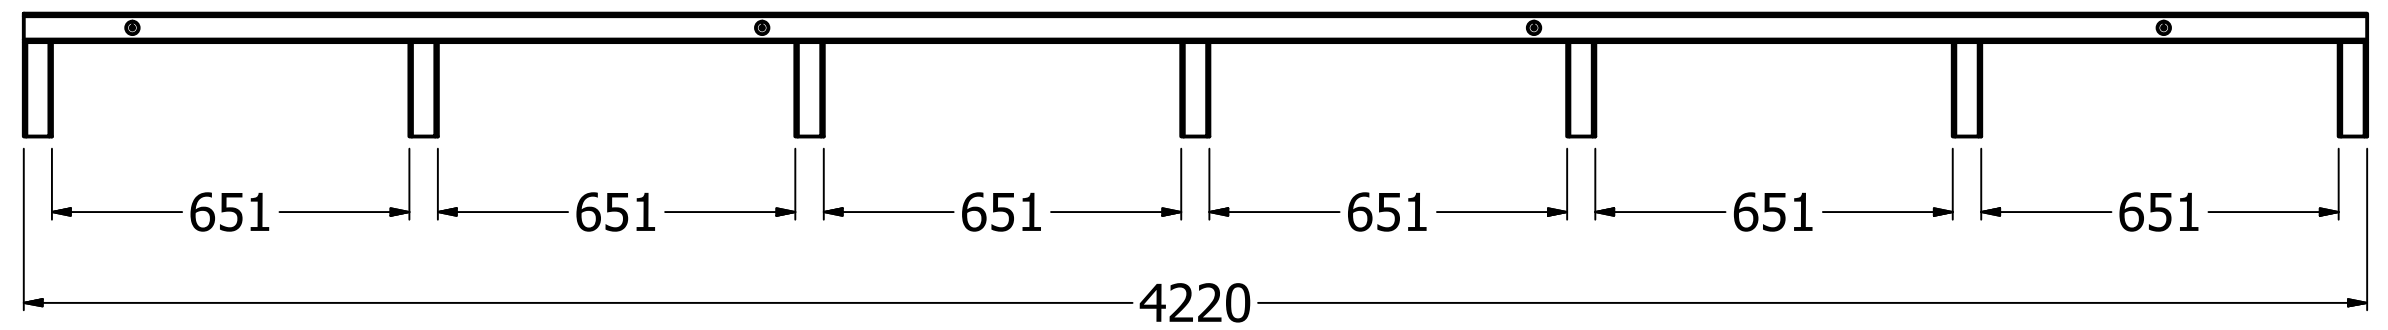

T2=6x100 (26x)

S1=6x100 (30x)

S2=6x80 (122x)

S3=6x60 (26x)

S4=5x40 (600x)

SP1=Ø6 (1x)

SP2=Ø20 (1x)

SP3=Ø3.5 (1x)

1.

Montagehandleiding / Assembly instructions /
Montageanleitung / Les instructions d'installation
42.7905 - Platdak Oslo XL 6800x4300x2700 mm (bxdxh)

Montagehandleiding / Assembly instructions /
 Montageanleitung / Les instructions d'installation
 42.7905 - Platdak Oslo XL 6800x4300x2700 mm (bxdxh)

3.

4.

Montagehandleiding / Assembly instructions /
 Montageanleitung / Les instructions d'installation
 42.7905 - Platdak Oslo XL 6800x4300x2700 mm (bx dxh)

Montagehandleiding / Assembly instructions /
 Montageanleitung / Les instructions d'installation
 42.7905 - Platdak Oslo XL 6800x4300x2700 mm (bxdxh)

6.

Montagehandleiding / Assembly instructions /
 Montageanleitung / Les instructions d'installation
 42.7905 - Platdak Oslo XL 6800x4300x2700 mm (bxdxh)

7.

D1

D1

SP3-Ø3,5

S4 (TX25)

DETAIL H