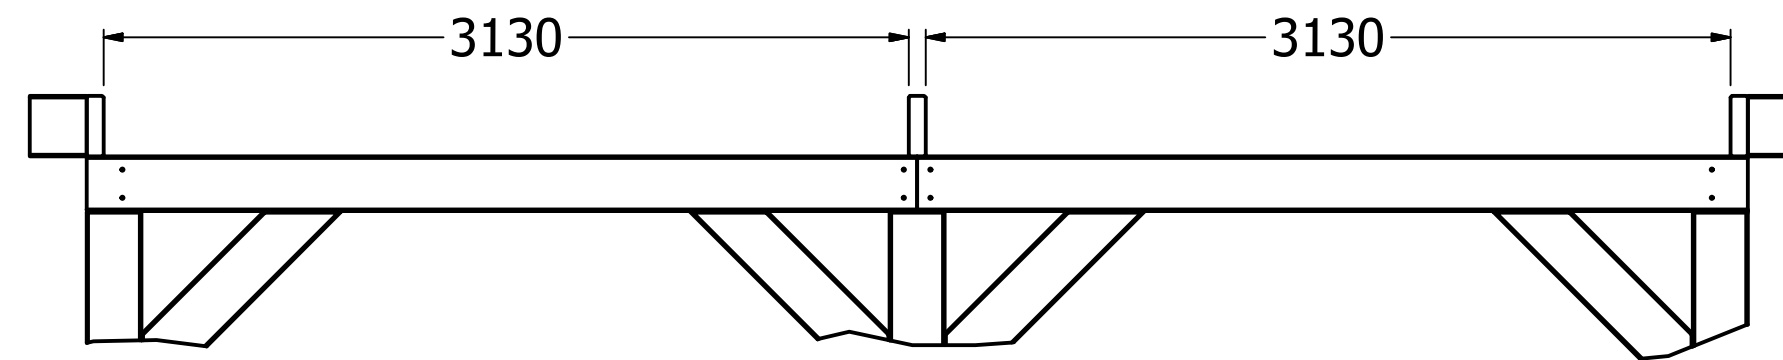

3.

4.

Montagehandleiding / Assembly instructions /
 Montageanleitung / Les instructions d'installation
 42.7905 - Platdak Oslo XL 6800x4300x2700 mm (bx dxh)

Montagehandleiding / Assembly instructions /
 Montageanleitung / Les instructions d'installation
 42.7905 - Platdak Oslo XL 6800x4300x2700 mm (bxdxh)

6.

Montagehandleiding / Assembly instructions /
 Montageanleitung / Les instructions d'installation
 42.7905 - Platdak Oslo XL 6800x4300x2700 mm (bxdxh)

7.

D1

D1

SP3-Ø3,5

S4 (TX25)

DETAIL H