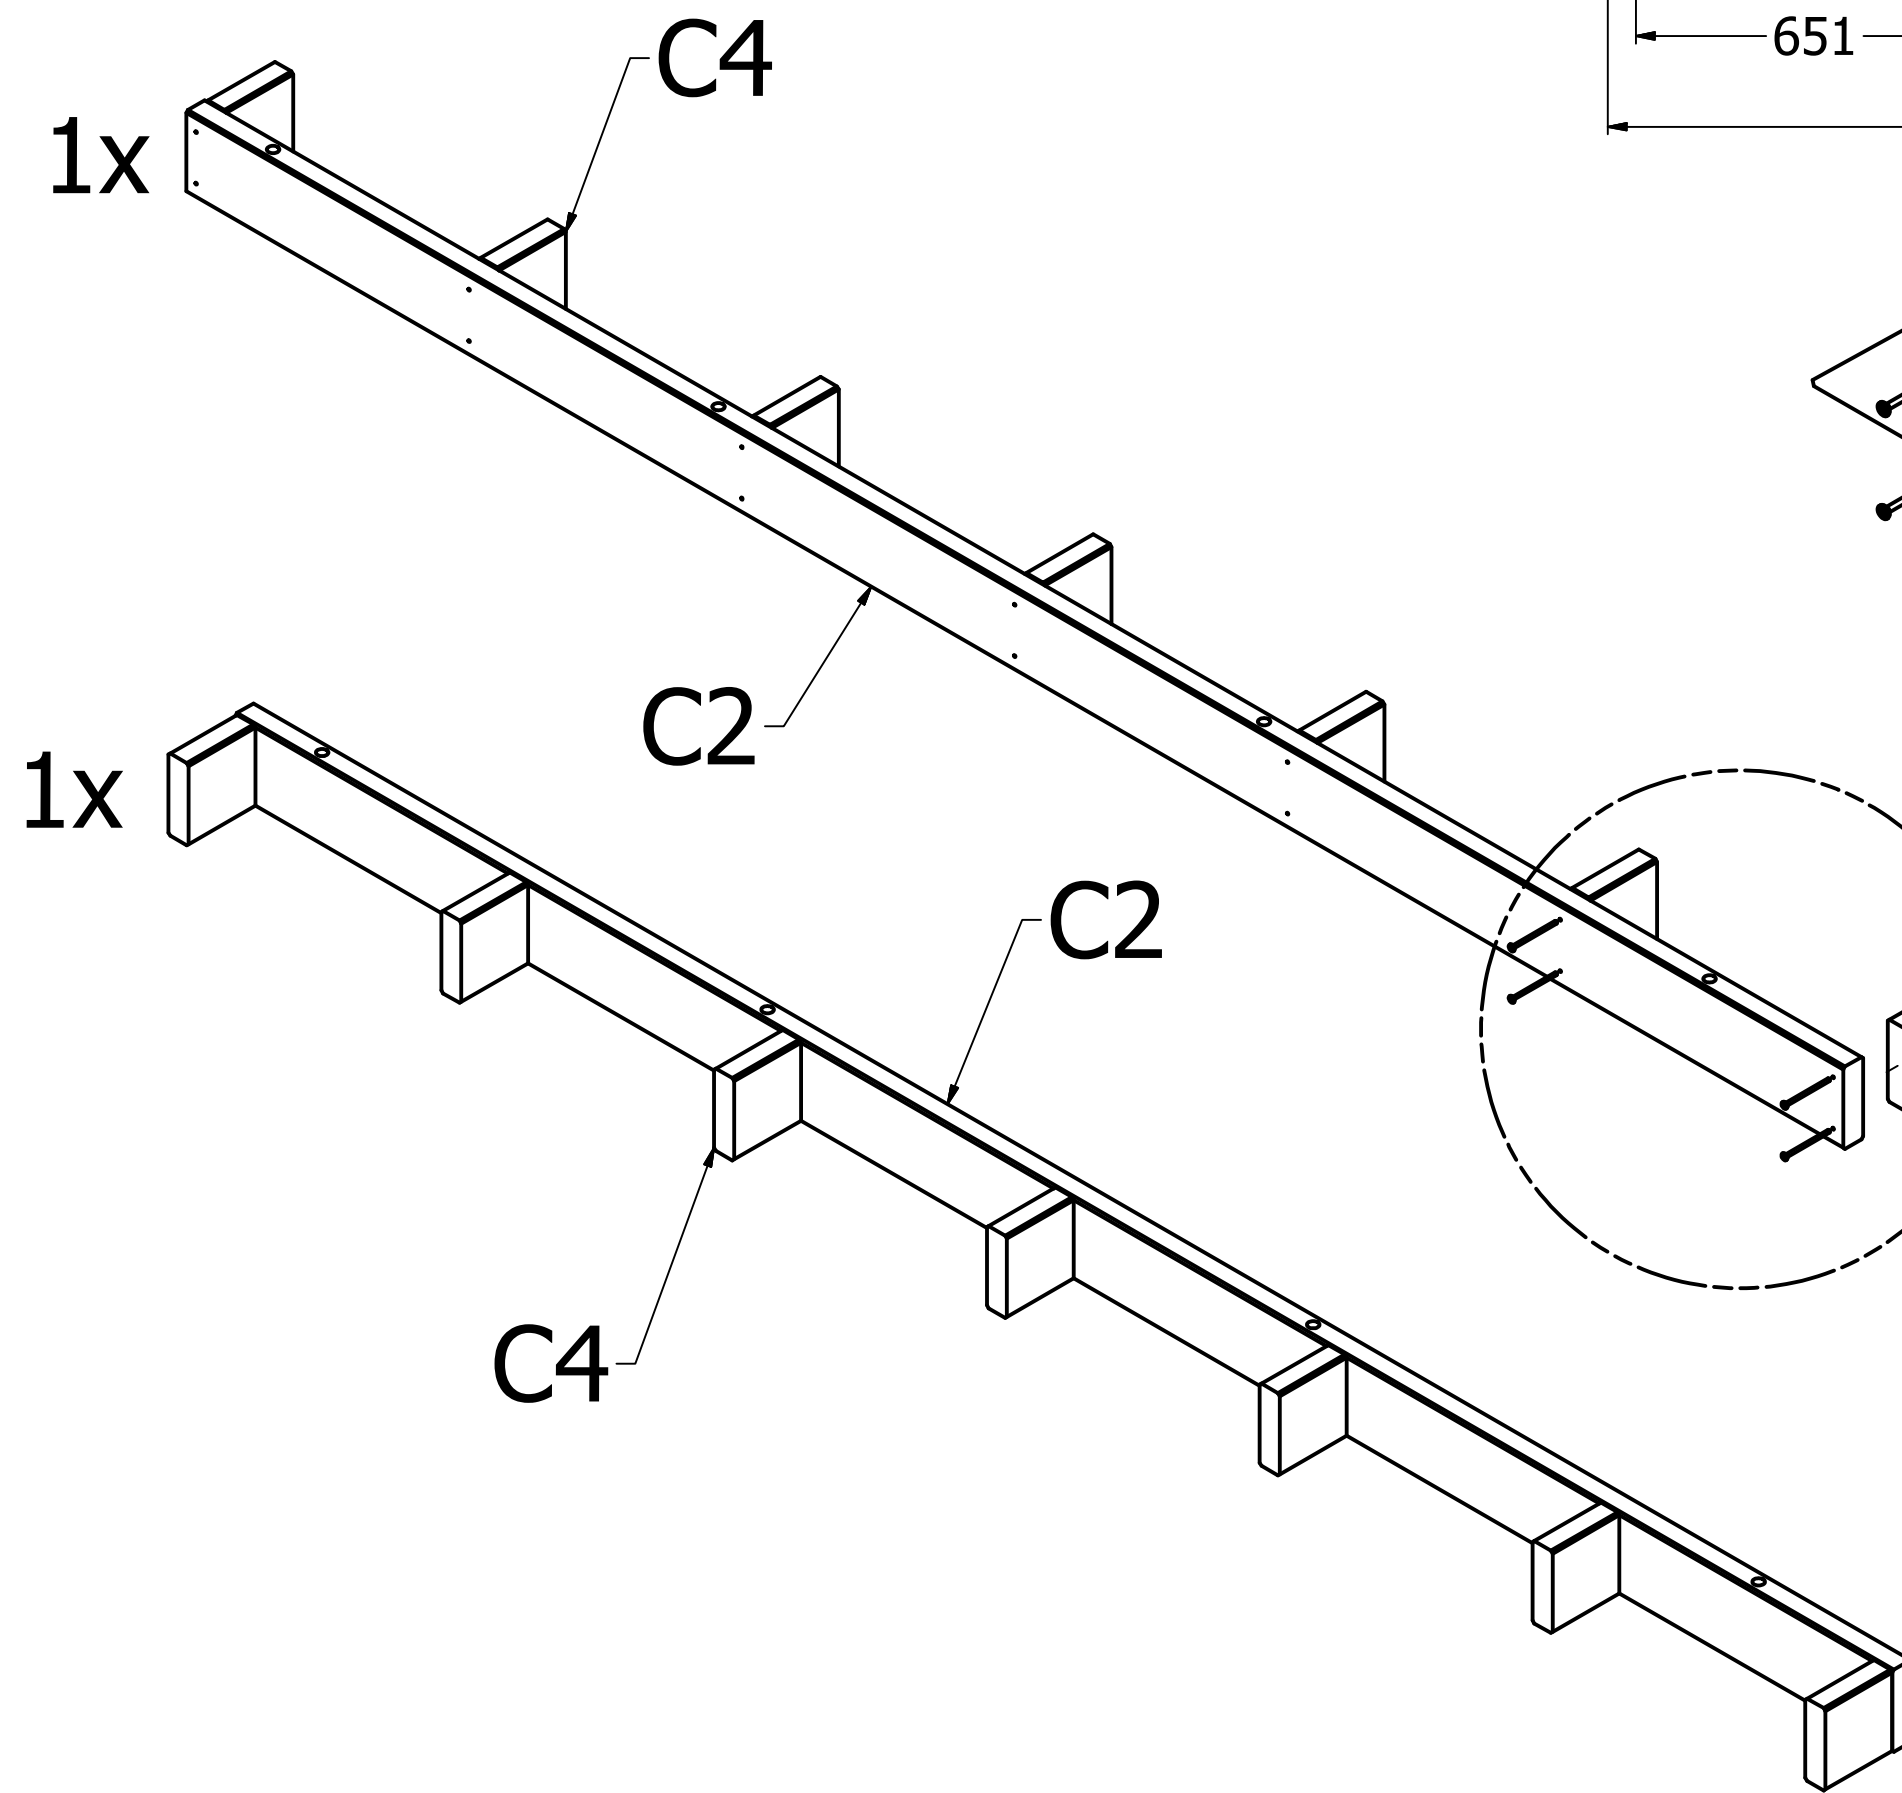

4.

Montagehandleiding / Assembly instructions /
Montageanleitung / Les instructions d'installation
42.7905 - Platdak Oslo XL 6800x4300x2700 mm (bx dxh)