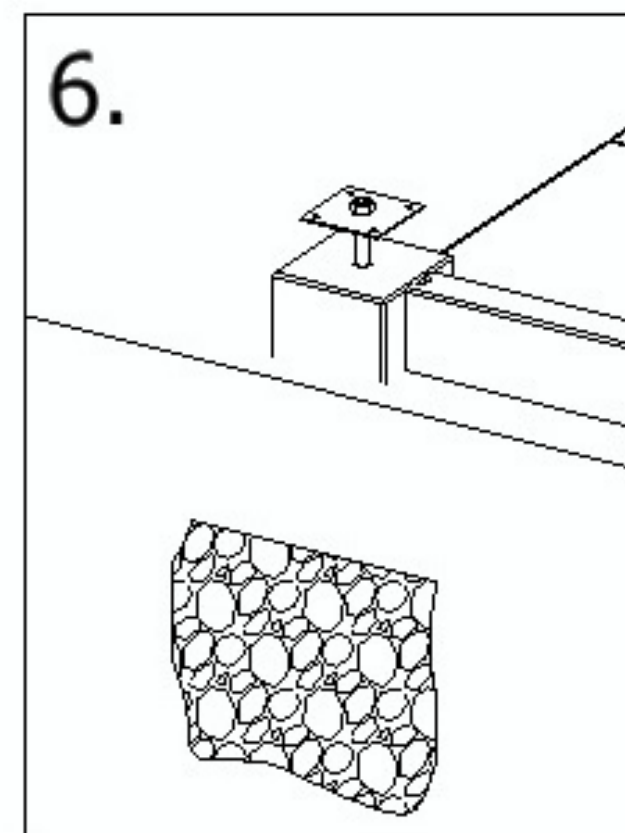

TX 25/30 (1x)

Montagehandleiding / Assembly instructions /
Montageanleitung / Les instructions d'installation
42.7905 - Platdak Oslo XL 6800x4300x2700 mm (bxdxh)

1.

2.

Beton/Concrete

Montagehandleiding / Assembly instructions /
 Montageanleitung / Les instructions d'installation
 42.7905 - Platdak Oslo XL 6800x4300x2700 mm (bxdxh)

1.

Montagehandleiding / Assembly instructions /
Montageanleitung / Les instructions d'installation
42.7905 - Platdak Oslo XL 6800x4300x2700 mm (bxdxh)

Montagehandleiding / Assembly instructions /
 Montageanleitung / Les instructions d'installation
 42.7905 - Platdak Oslo XL 6800x4300x2700 mm (bxdxh)