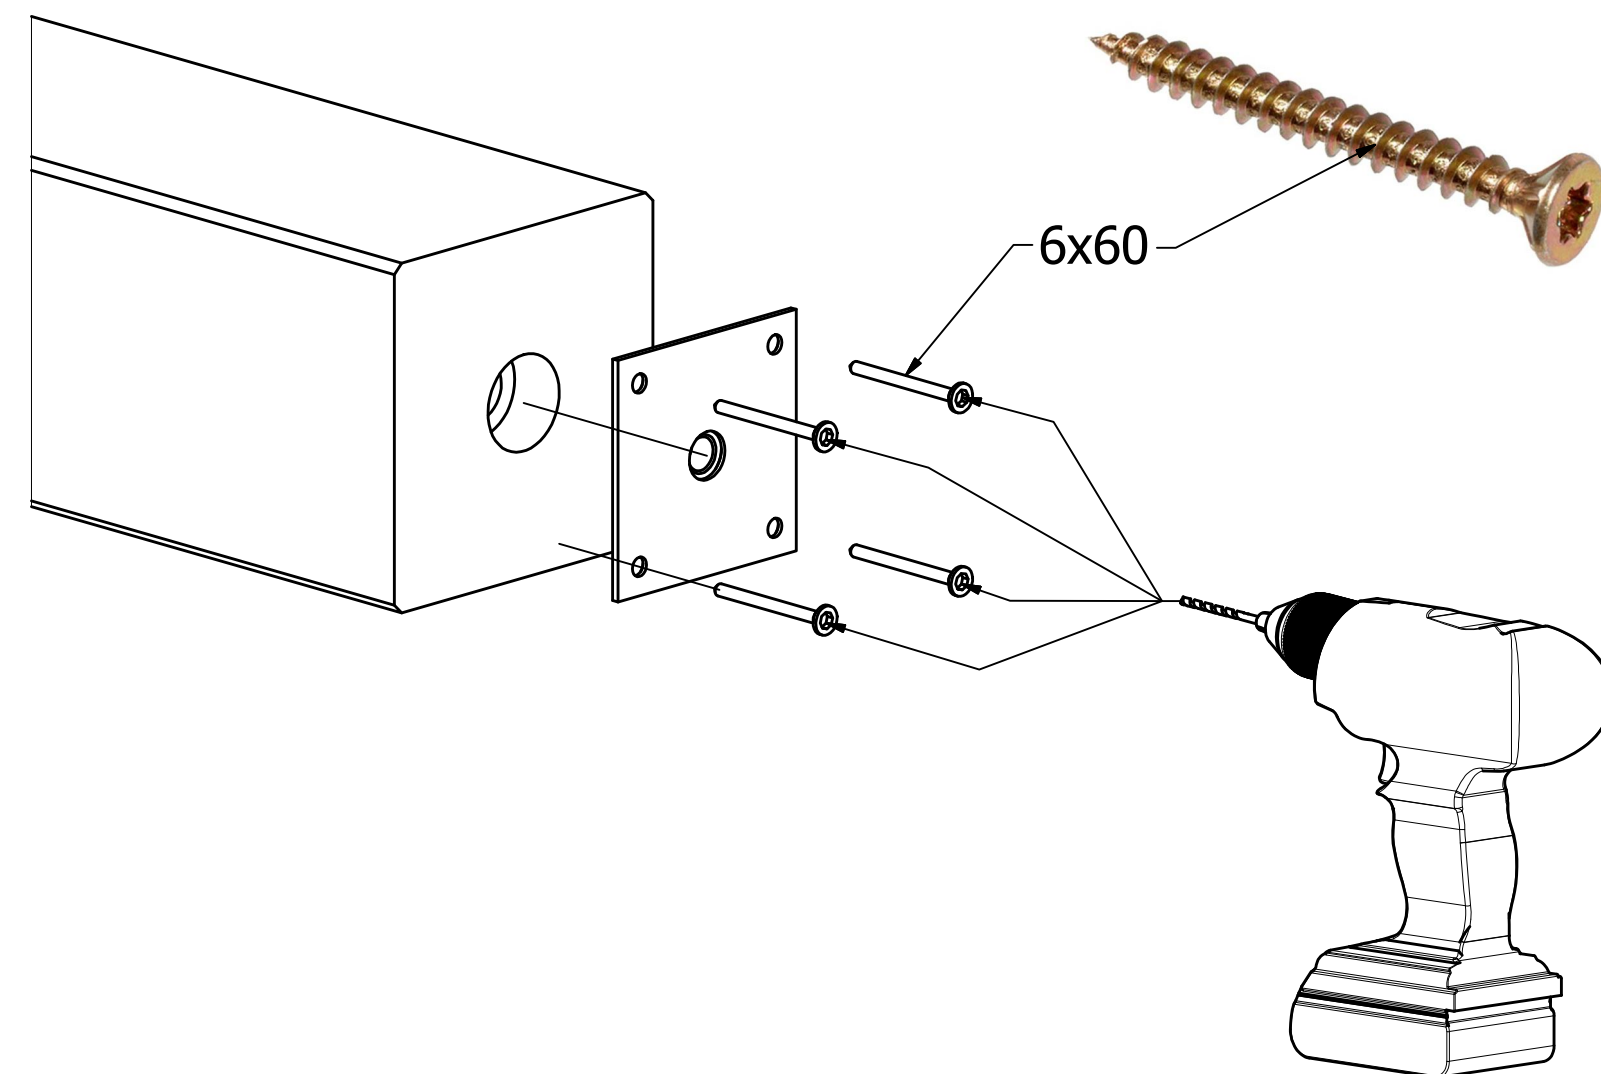

TX 25/30 (1x)

Montagehandleiding / Assembly instructions /
Montageanleitung / Les instructions d'installation
42.7905 - Platdak Oslo XL 6800x4300x2700 mm (bxdxh)

1.

2.

Beton/Concrete

Montagehandleiding / Assembly instructions /
 Montageanleitung / Les instructions d'installation
 42.7905 - Platdak Oslo XL 6800x4300x2700 mm (bxdxh)