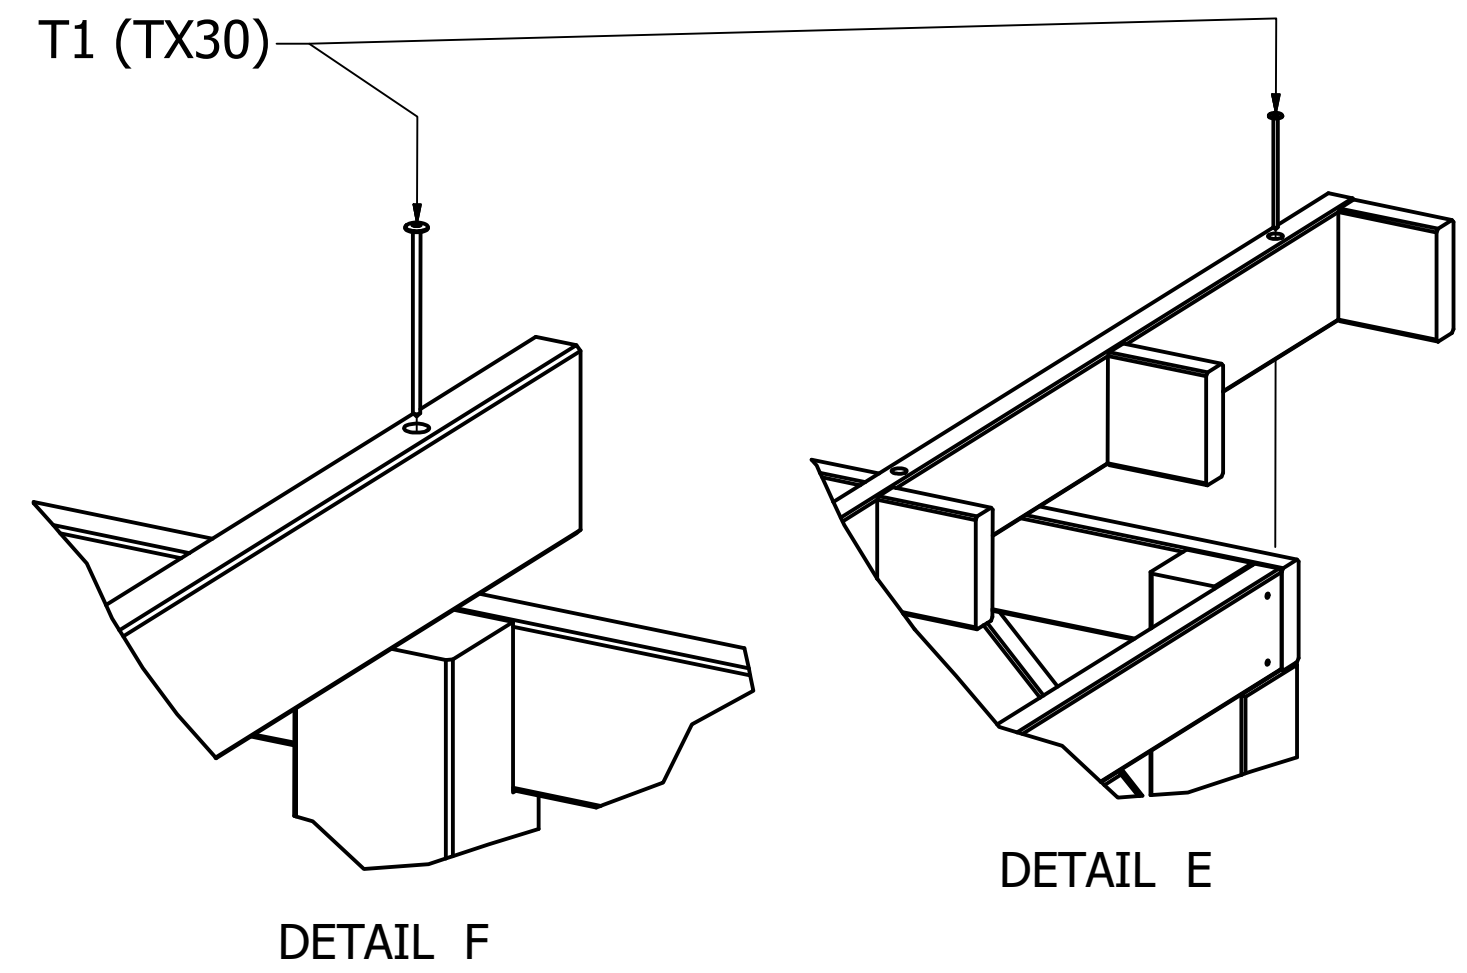

3.

4.

Montagehandleiding / Assembly instructions /
 Montageanleitung / Les instructions d'installation
 42.7905 - Platdak Oslo XL 6800x4300x2700 mm (bx dxh)

Montagehandleiding / Assembly instructions /
 Montageanleitung / Les instructions d'installation
 42.7905 - Platdak Oslo XL 6800x4300x2700 mm (bxdxh)