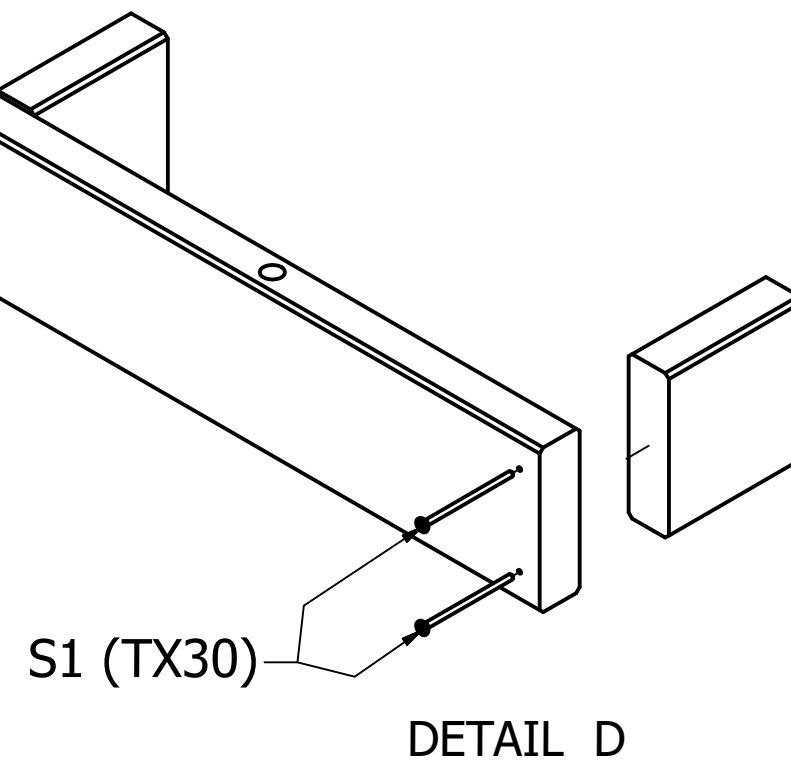

4.

Montagehandleiding / Assembly instructions /
Montageanleitung / Les instructions d'installation
42.7905 - Platdak Oslo XL 6800x4300x2700 mm (bx dxh)