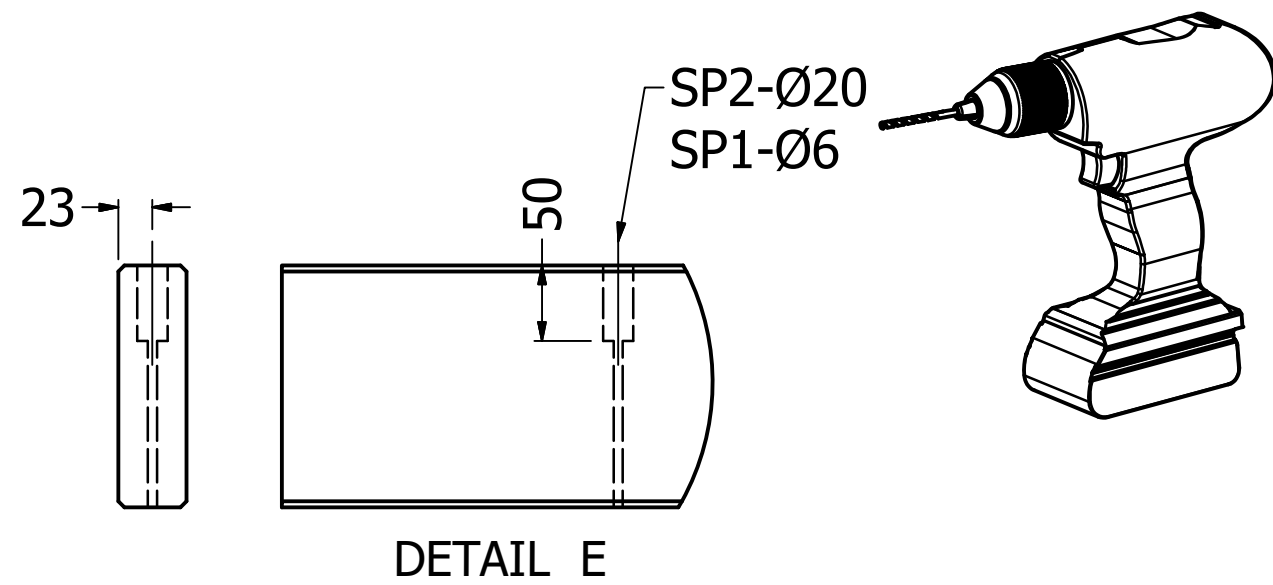

3.

4.

Montagehandleiding / Assembly instructions /
 Montageanleitung / Les instructions d'installation
 42.7905 - Platdak Oslo XL 6800x4300x2700 mm (bx dxh)

Montagehandleiding / Assembly instructions /
 Montageanleitung / Les instructions d'installation
 42.7905 - Platdak Oslo XL 6800x4300x2700 mm (bxdxh)