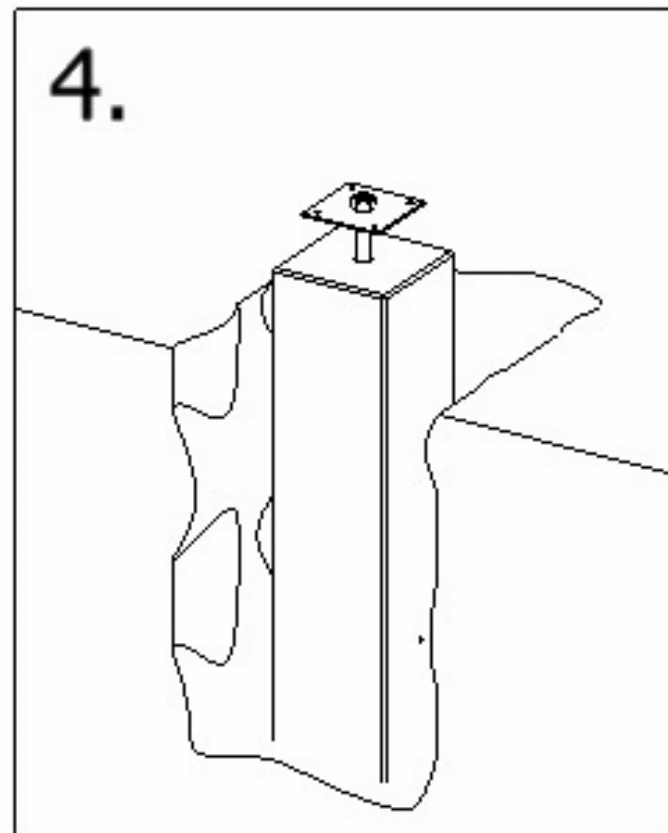

TX 25/30 (1x)

Montagehandleiding / Assembly instructions /
Montageanleitung / Les instructions d'installation
42.7905 - Platdak Oslo XL 6800x4300x2700 mm (bxdxh)

1.

2.

Beton/Concrete

Montagehandleiding / Assembly instructions /
 Montageanleitung / Les instructions d'installation
 42.7905 - Platdak Oslo XL 6800x4300x2700 mm (bxdxh)

1.

Montagehandleiding / Assembly instructions /
Montageanleitung / Les instructions d'installation
42.7905 - Platdak Oslo XL 6800x4300x2700 mm (bxdxh)

Montagehandleiding / Assembly instructions /
 Montageanleitung / Les instructions d'installation
 42.7905 - Platdak Oslo XL 6800x4300x2700 mm (bxdxh)