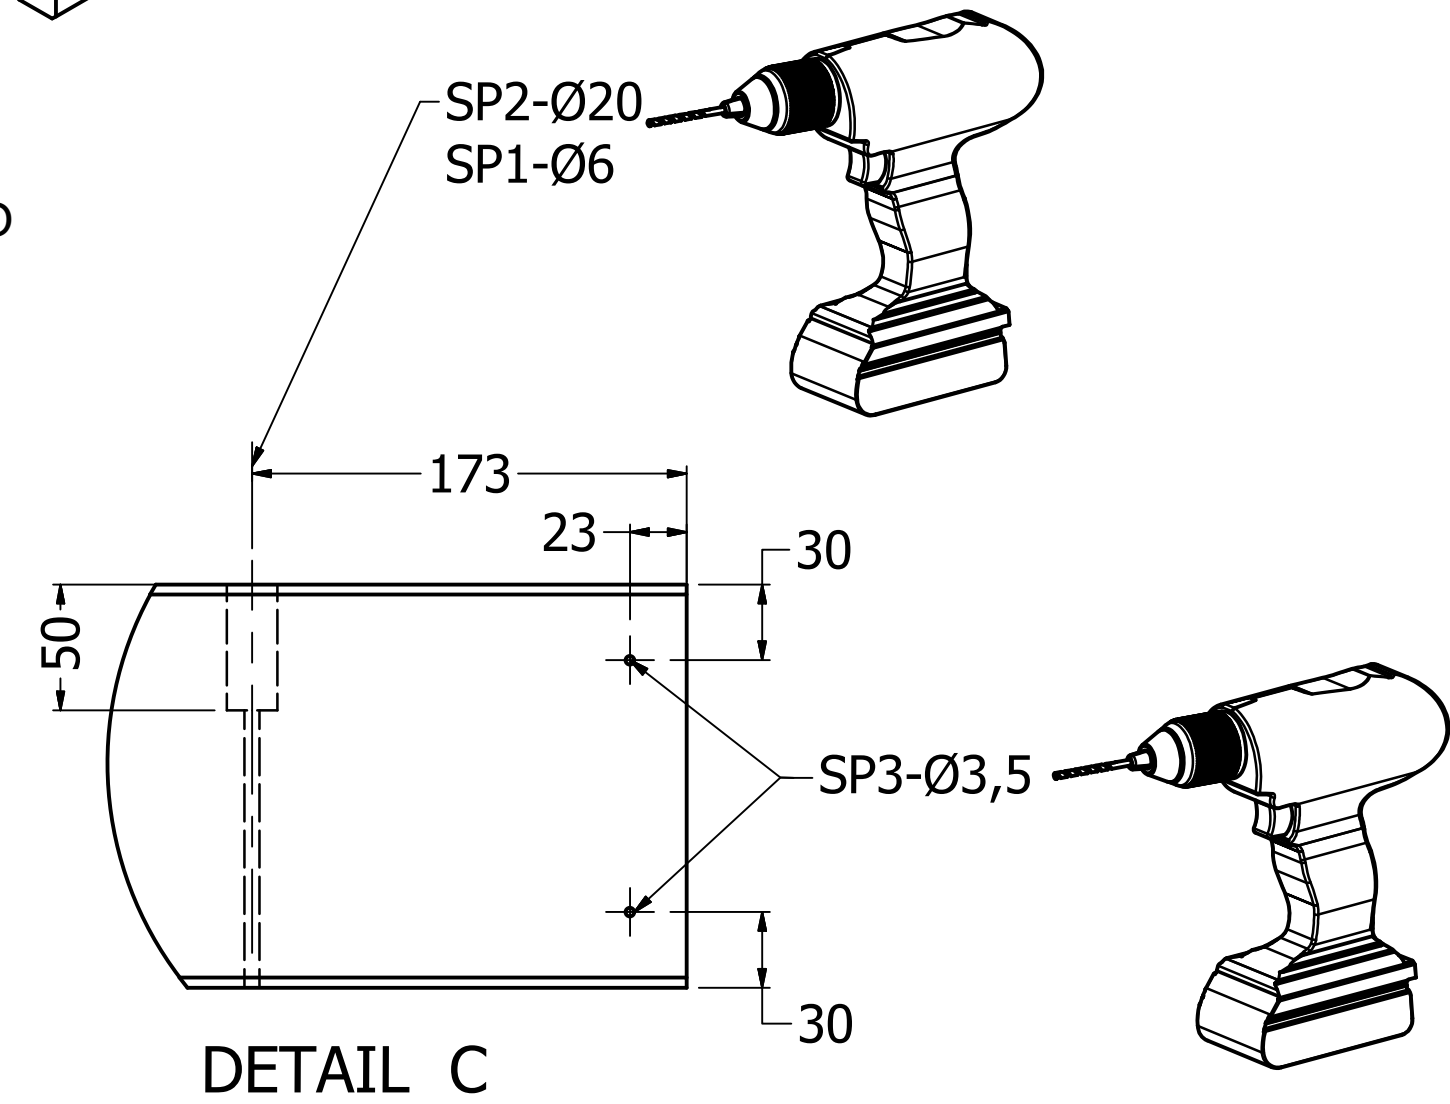

1.

Montagehandleiding / Assembly instructions /
Montageanleitung / Les instructions d'installation
42.7905 - Platdak Oslo XL 6800x4300x2700 mm (bxdxh)

Montagehandleiding / Assembly instructions /
 Montageanleitung / Les instructions d'installation
 42.7905 - Platdak Oslo XL 6800x4300x2700 mm (bxdxh)

3.

4.

Montagehandleiding / Assembly instructions /
 Montageanleitung / Les instructions d'installation
 42.7905 - Platdak Oslo XL 6800x4300x2700 mm (bx dxh)

Montagehandleiding / Assembly instructions /
 Montageanleitung / Les instructions d'installation
 42.7905 - Platdak Oslo XL 6800x4300x2700 mm (bxdxh)