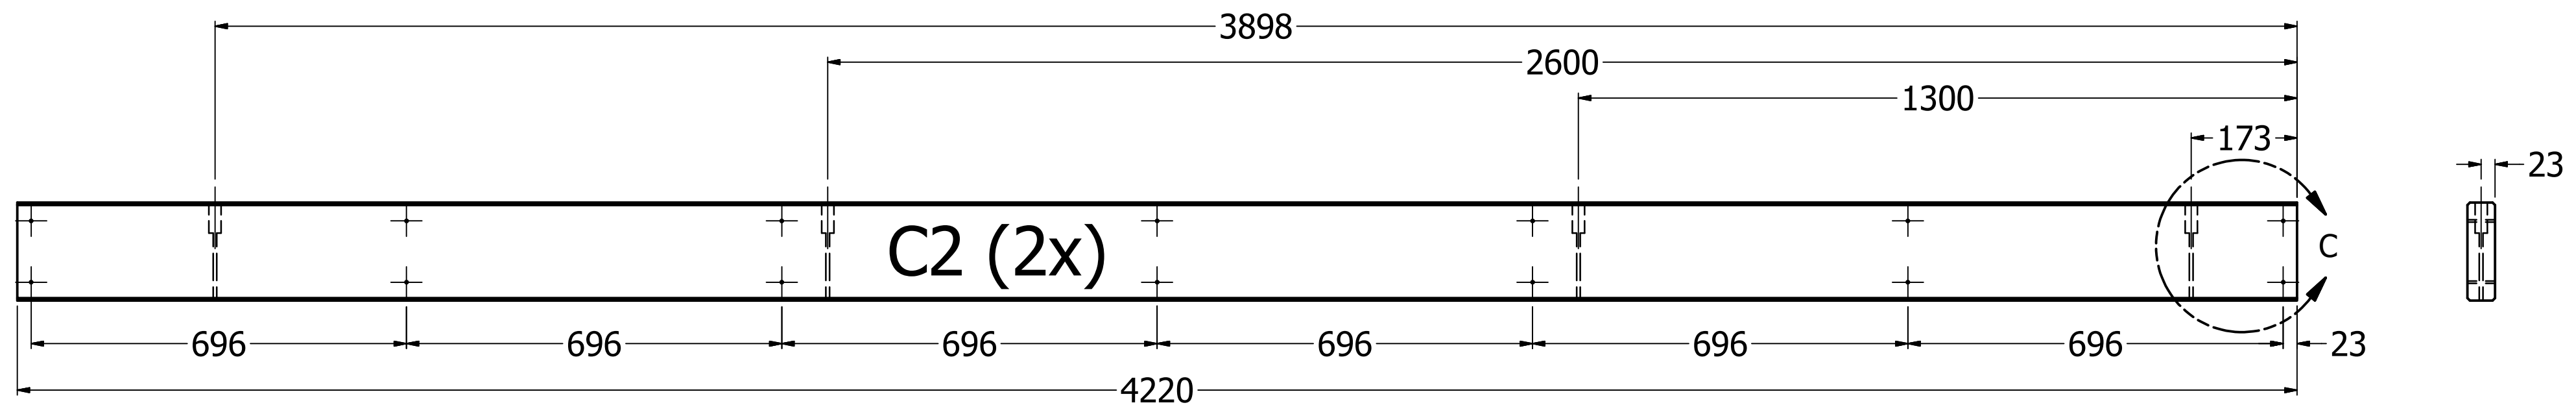

4.

Montagehandleiding / Assembly instructions /
Montageanleitung / Les instructions d'installation
42.7905 - Platdak Oslo XL 6800x4300x2700 mm (bx dxh)