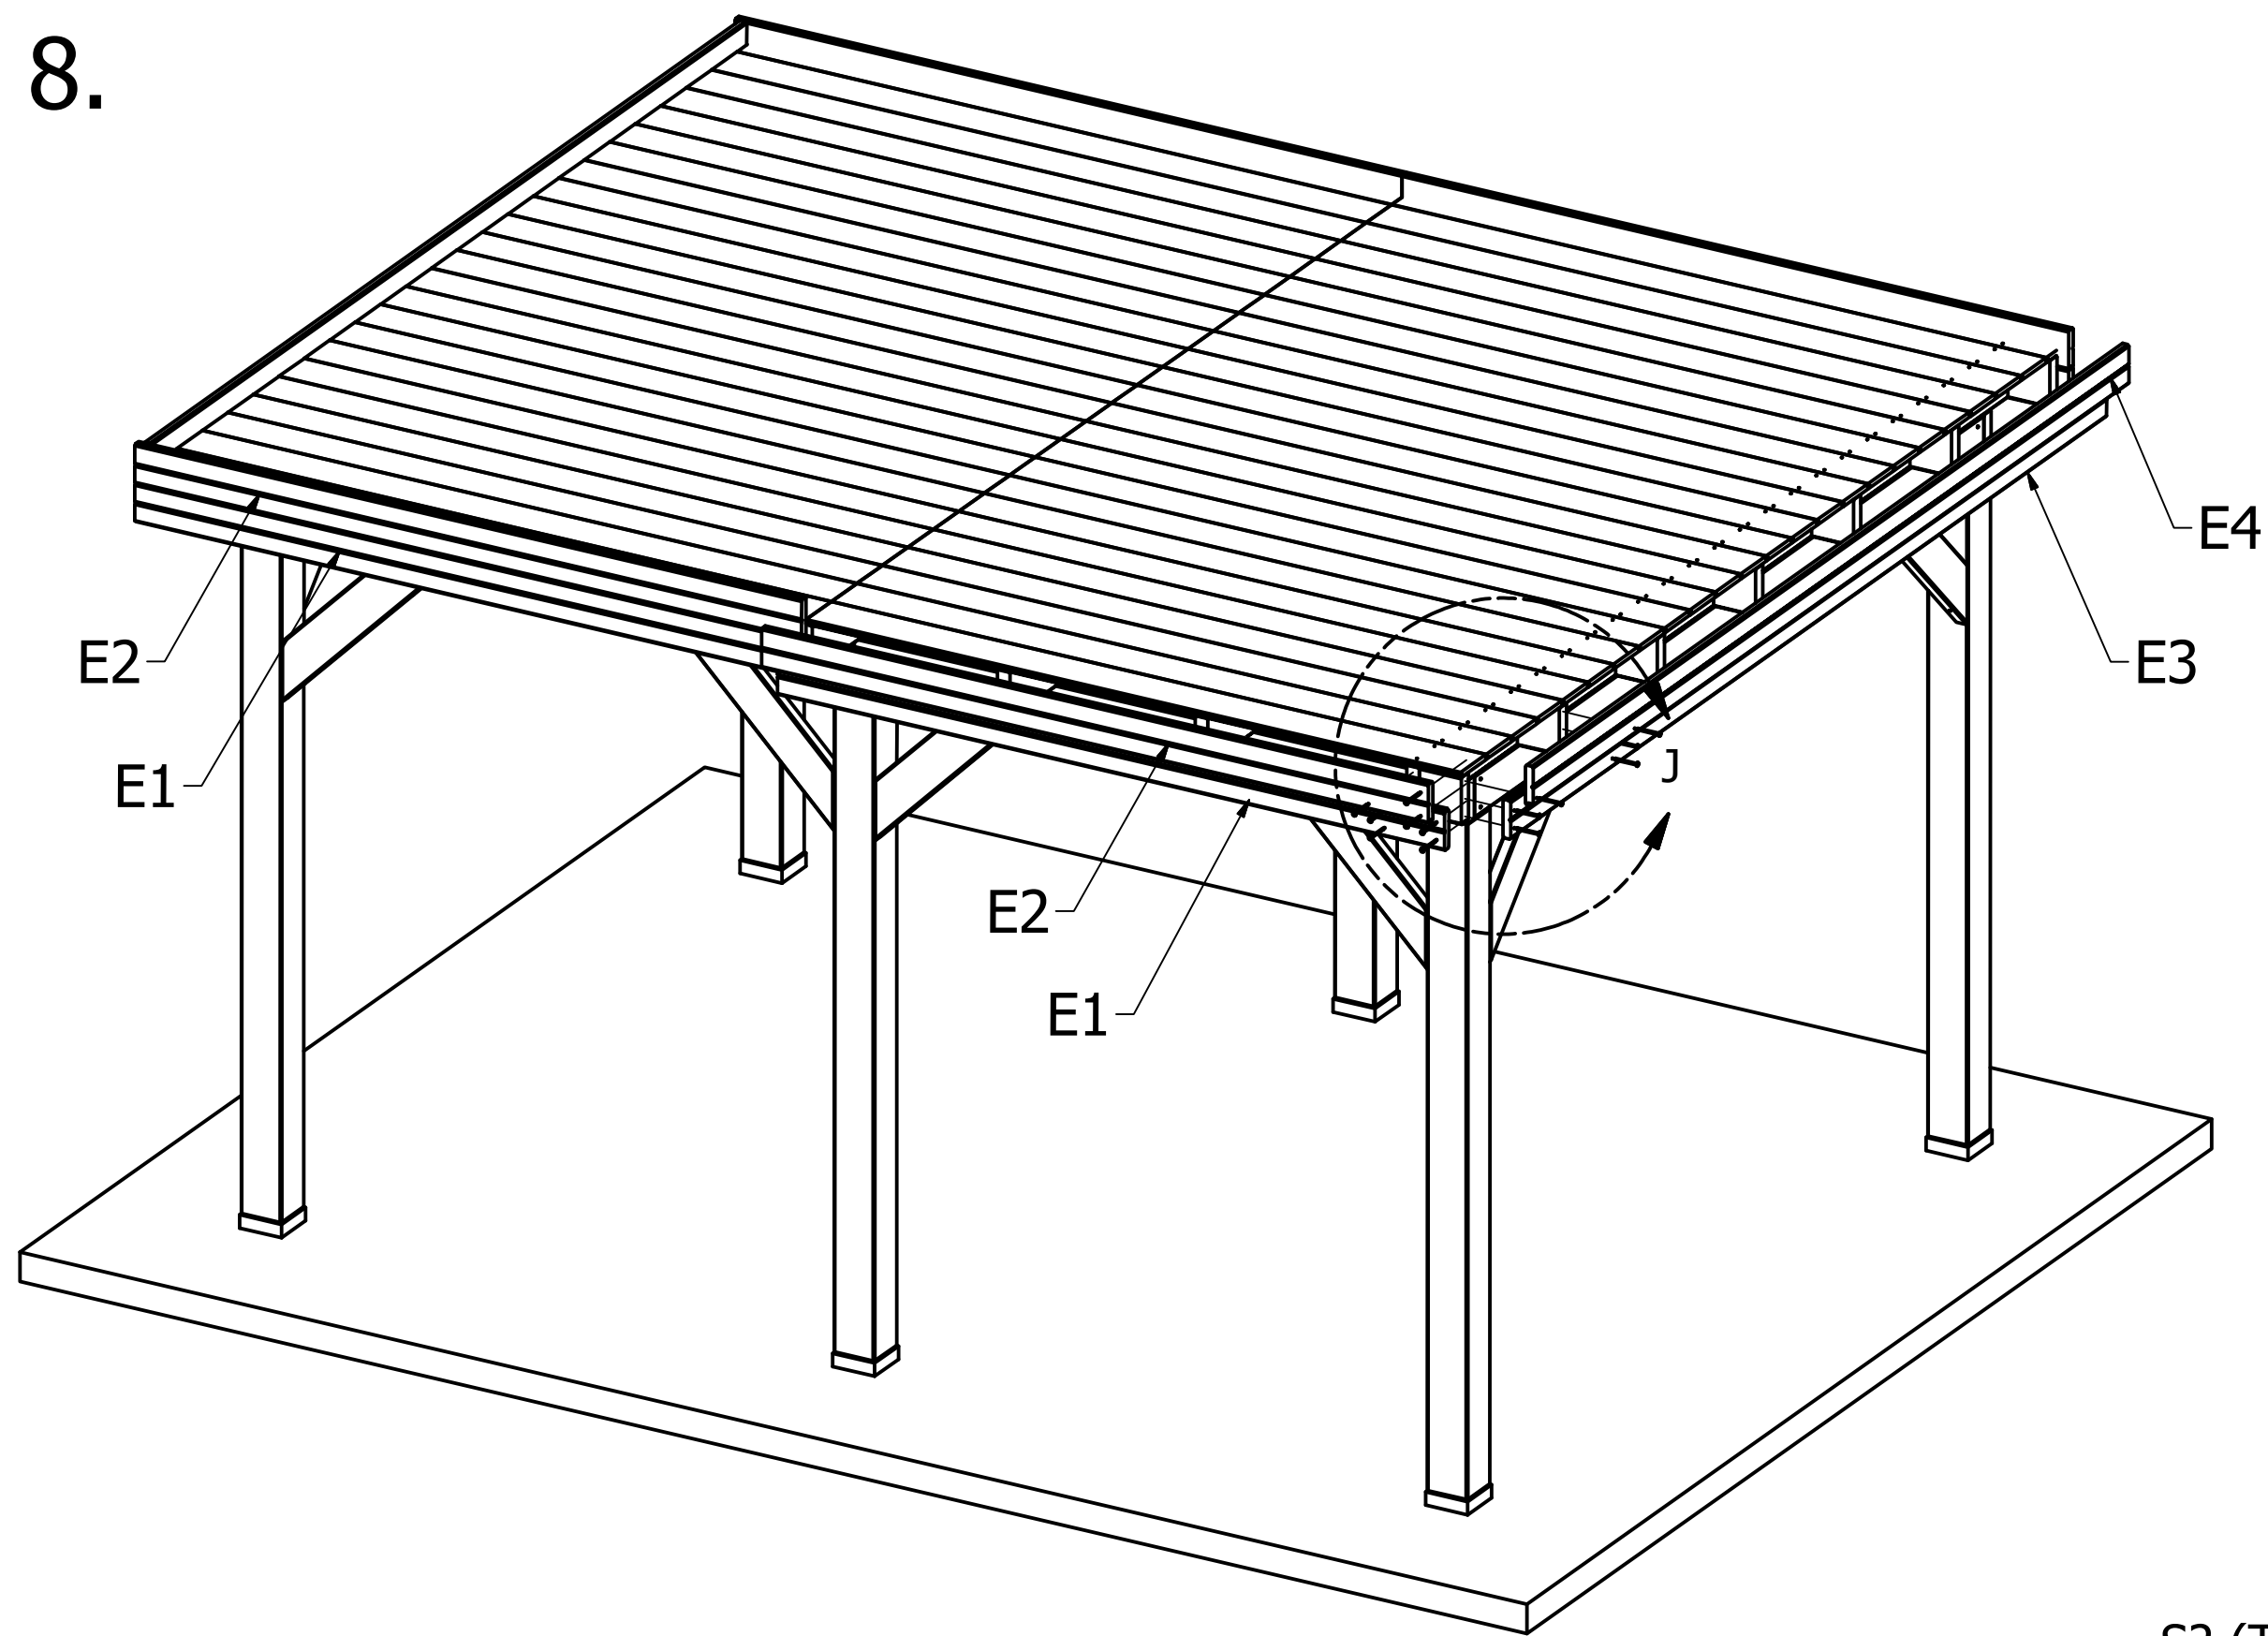

8.

Montagehandleiding / Assembly instructions /
Montageanleitung / Les instructions d'installation
42.7905 - Platdak Oslo XL 6800x4300x2700 mm (bxdxh)