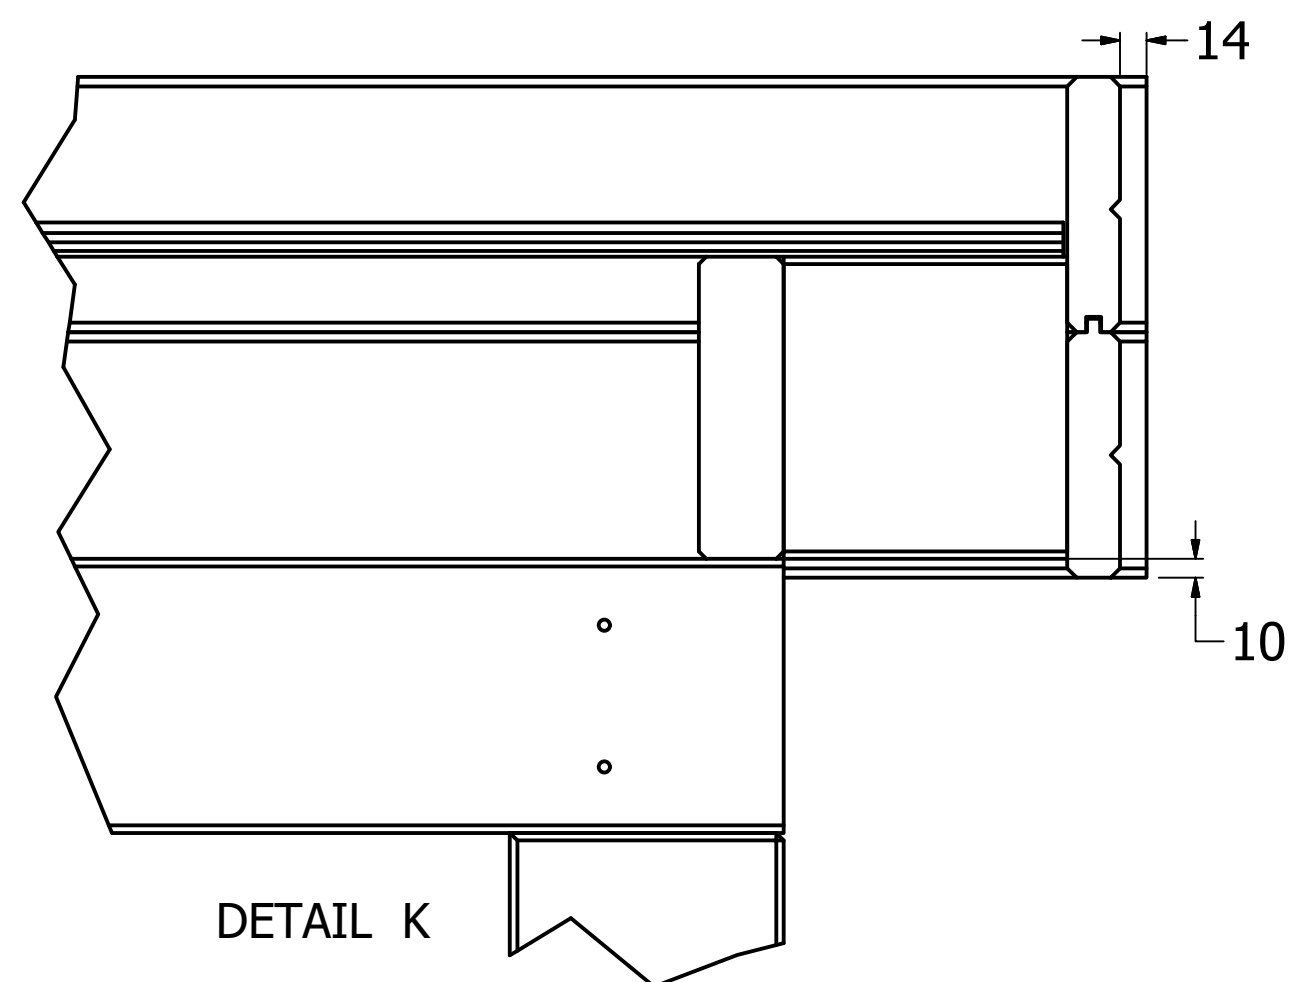

6.

Montagehandleiding / Assembly instructions /
 Montageanleitung / Les instructions d'installation
 42.7905 - Platdak Oslo XL 6800x4300x2700 mm (bxdxh)

7.

D1

D1

SP3-Ø3,5

S4 (TX25)

DETAIL H

Optie 2 / Option 2

DETAIL I

Montagehandleiding / Assembly instructions /
 Montageanleitung / Les instructions d'installation
 42.7905 - Platdak Oslo XL 6800x4300x2700 mm (bxdxh)

8.

Montagehandleiding / Assembly instructions /
Montageanleitung / Les instructions d'installation
42.7905 - Platdak Oslo XL 6800x4300x2700 mm (bxdxh)