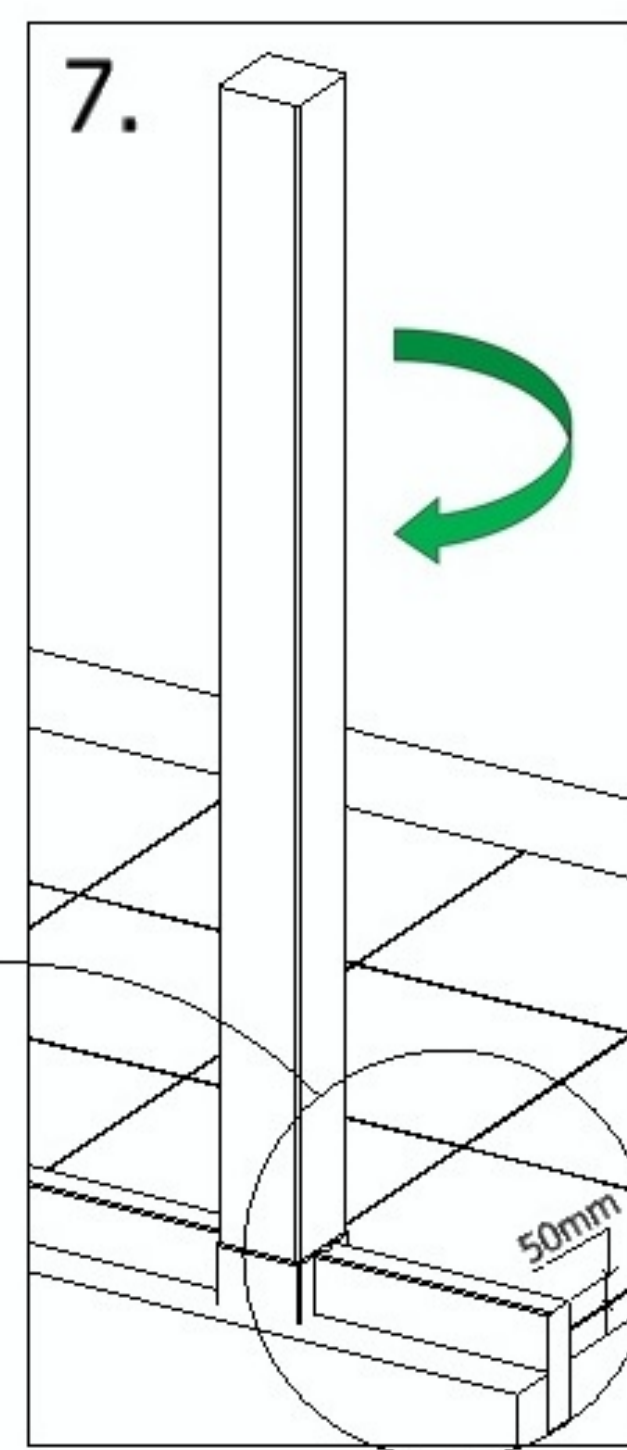

E2=28x135x3390 (4x)

E3=28x130x4220 (2x)

E4=28x135x4220 (2x)

F1=16x65x3829 (2x)

F2=16x65x2950 (4x)

F3=16x65x1224 (2x)

Optie 2 / Option 2:
18x165x4908 (27x)
18x165x1783 (27x)

T1=6x160 (48x)

T2=6x100 (26x)

S1=6x100 (30x)

S2=6x80 (122x)

S3=6x60 (26x)

S4=5x40 (600x)

SP1=Ø6 (1x)

SP2=Ø20 (1x)

SP3=Ø3.5 (1x)

TX 25/30 (1x)

Montagehandleiding / Assembly instructions /
Montageanleitung / Les instructions d'installation
42.7905 - Platdak Oslo XL 6800x4300x2700 mm (bxdxh)

1.

2.

Beton/Concrete

Montagehandleiding / Assembly instructions /
 Montageanleitung / Les instructions d'installation
 42.7905 - Platdak Oslo XL 6800x4300x2700 mm (bxdxh)

1.

Montagehandleiding / Assembly instructions /
Montageanleitung / Les instructions d'installation
42.7905 - Platdak Oslo XL 6800x4300x2700 mm (bxdxh)

Montagehandleiding / Assembly instructions /
 Montageanleitung / Les instructions d'installation
 42.7905 - Platdak Oslo XL 6800x4300x2700 mm (bxdxh)