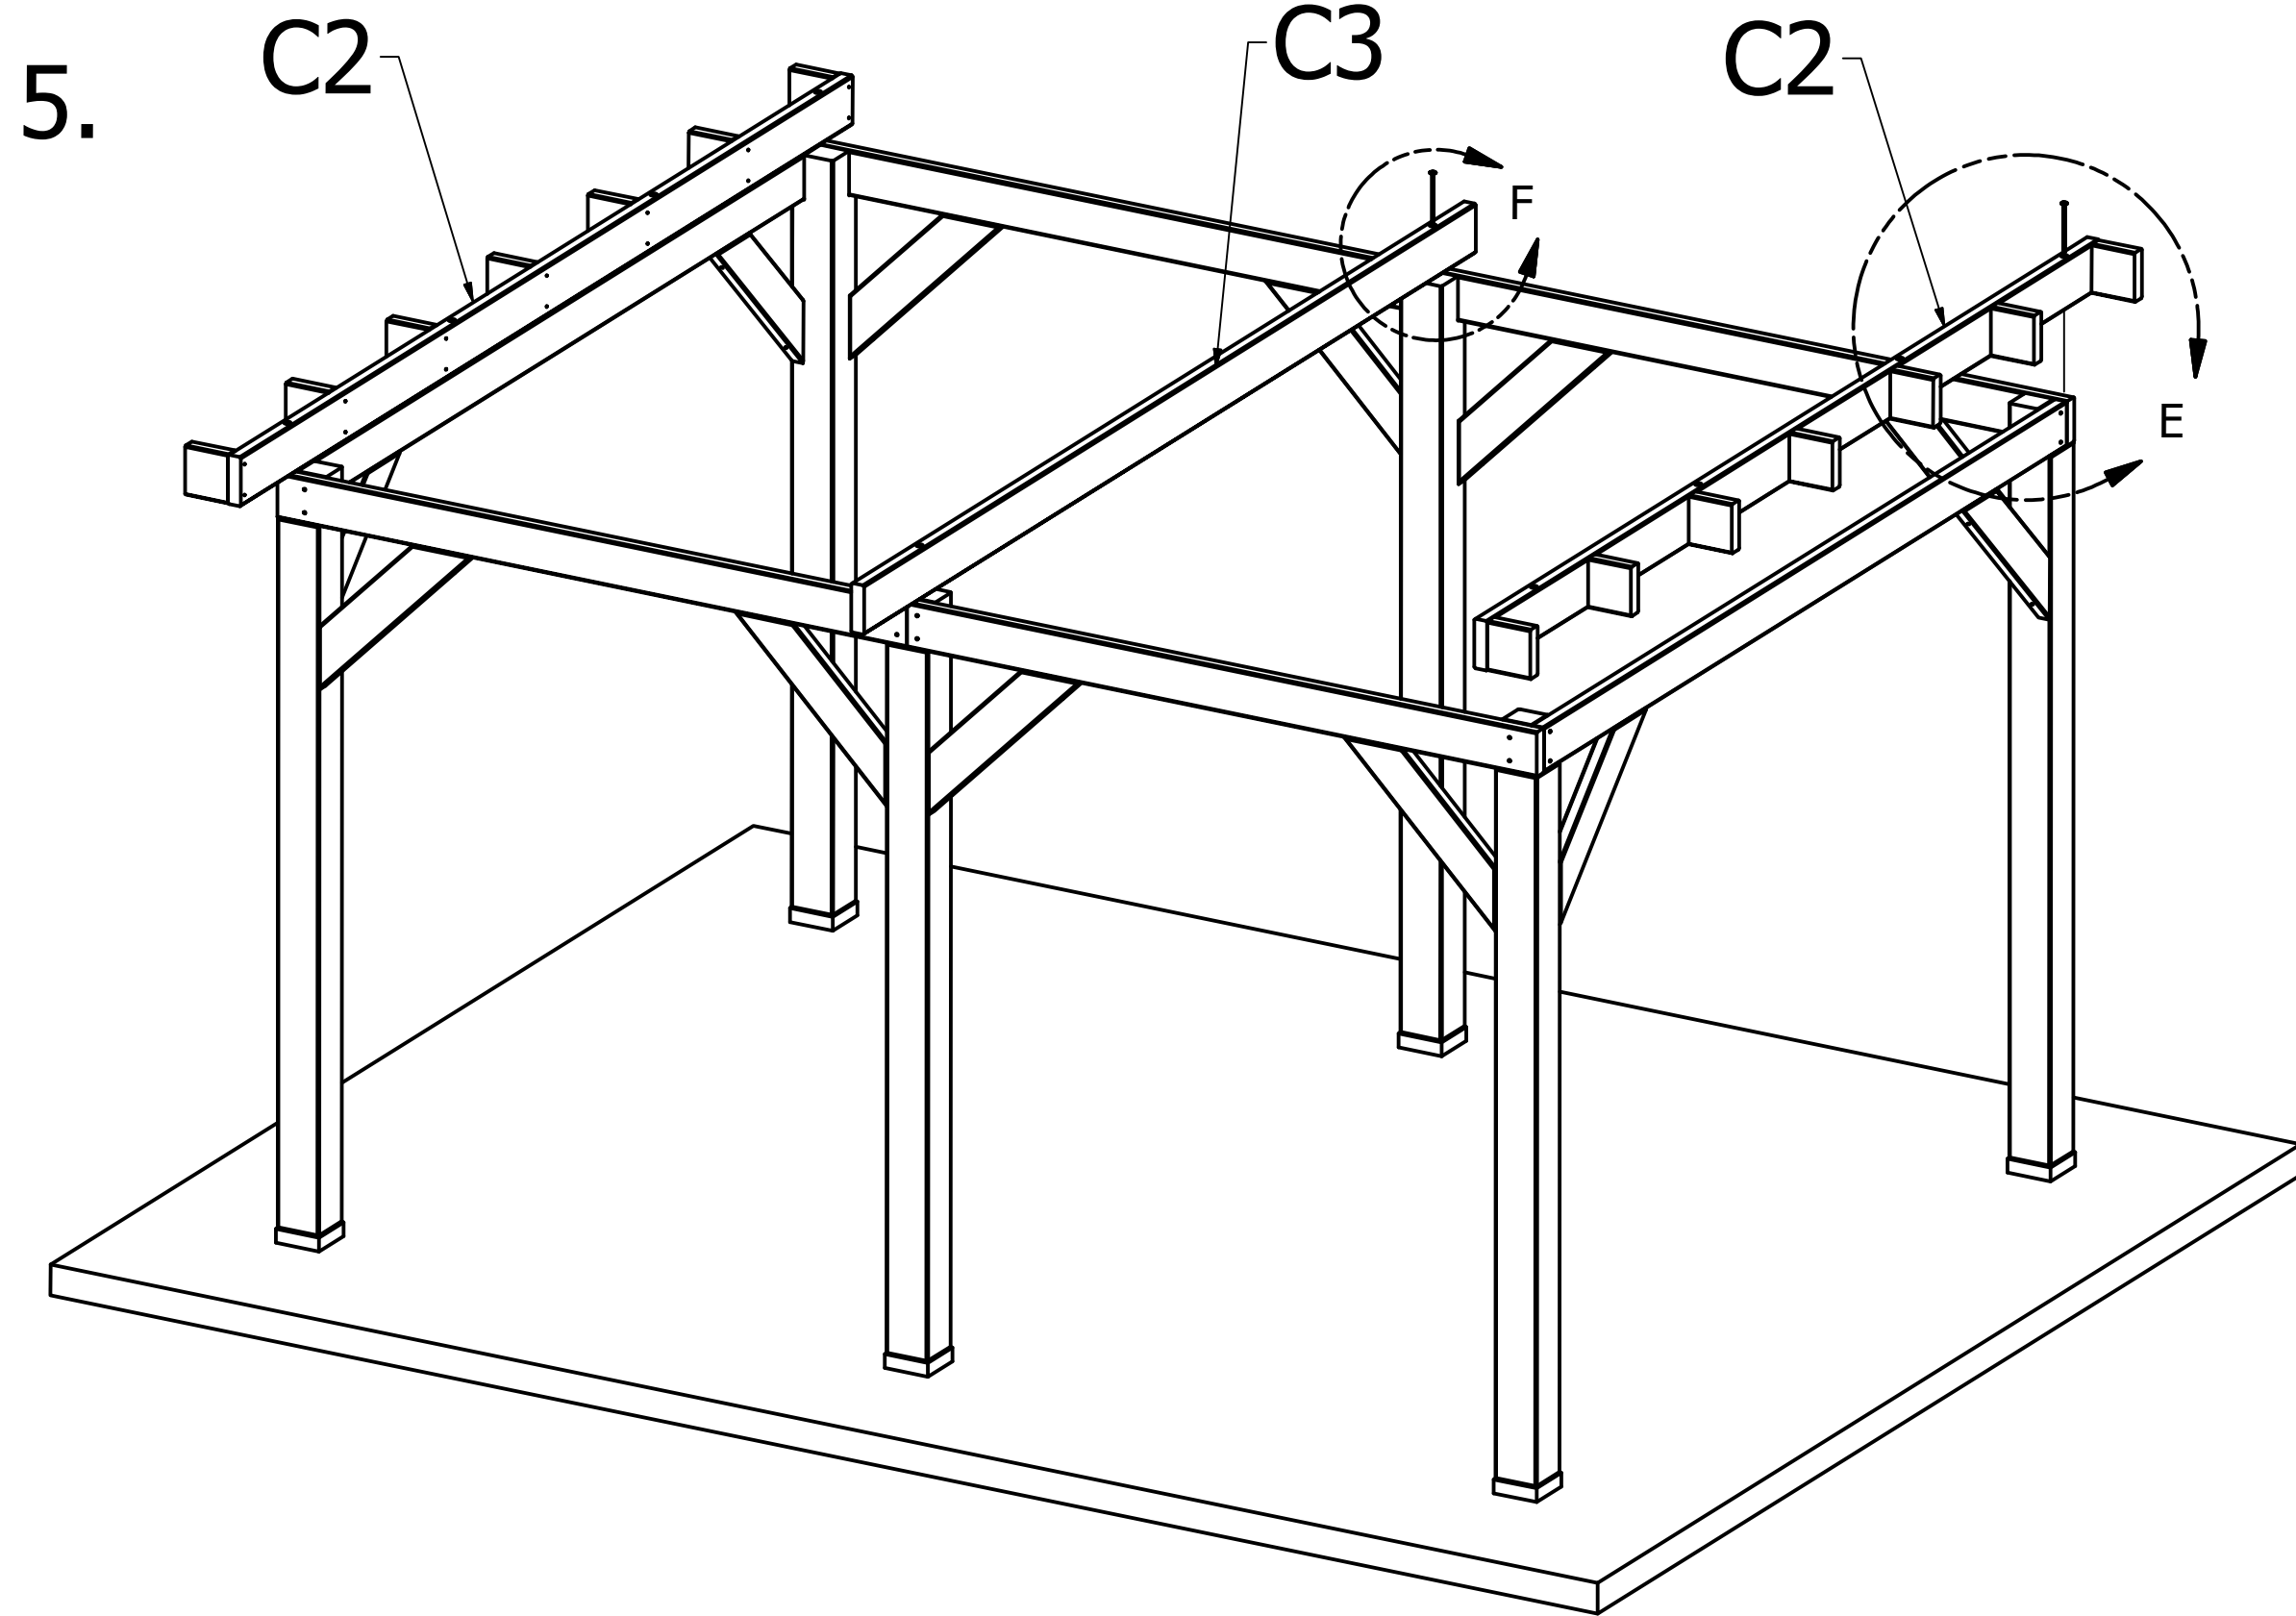

3.

4.

Montagehandleiding / Assembly instructions /
 Montageanleitung / Les instructions d'installation
 42.7905 - Platdak Oslo XL 6800x4300x2700 mm (bx dxh)

Montagehandleiding / Assembly instructions /
 Montageanleitung / Les instructions d'installation
 42.7905 - Platdak Oslo XL 6800x4300x2700 mm (bxdxh)