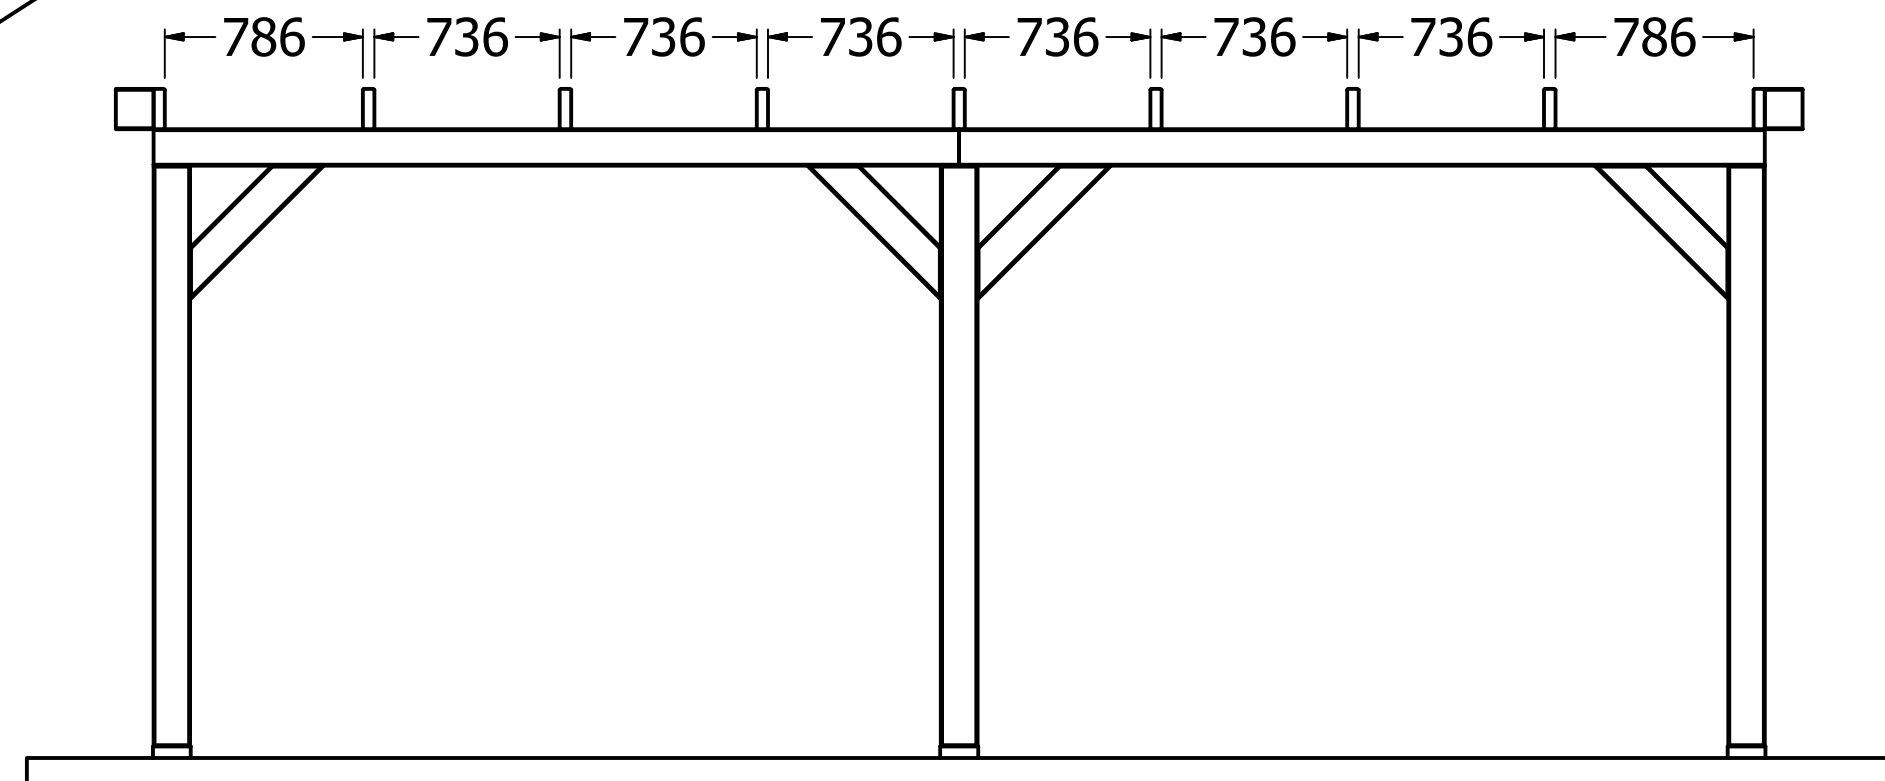

6.

Montagehandleiding / Assembly instructions /
Montageanleitung / Les instructions d'installation
42.7905 - Platdak Oslo XL 6800x4300x2700 mm (bxdxh)