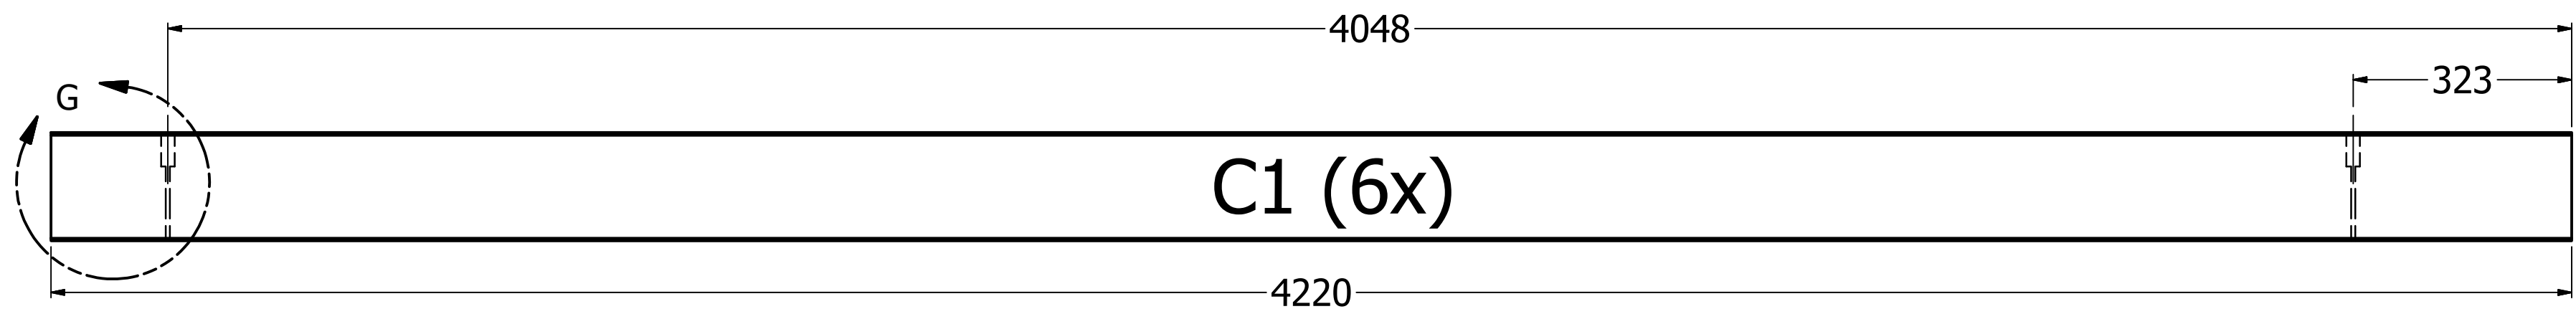

6.

Montagehandleiding / Assembly instructions /
Montageanleitung / Les instructions d'installation
42.7905 - Platdak Oslo XL 6800x4300x2700 mm (bxdxh)