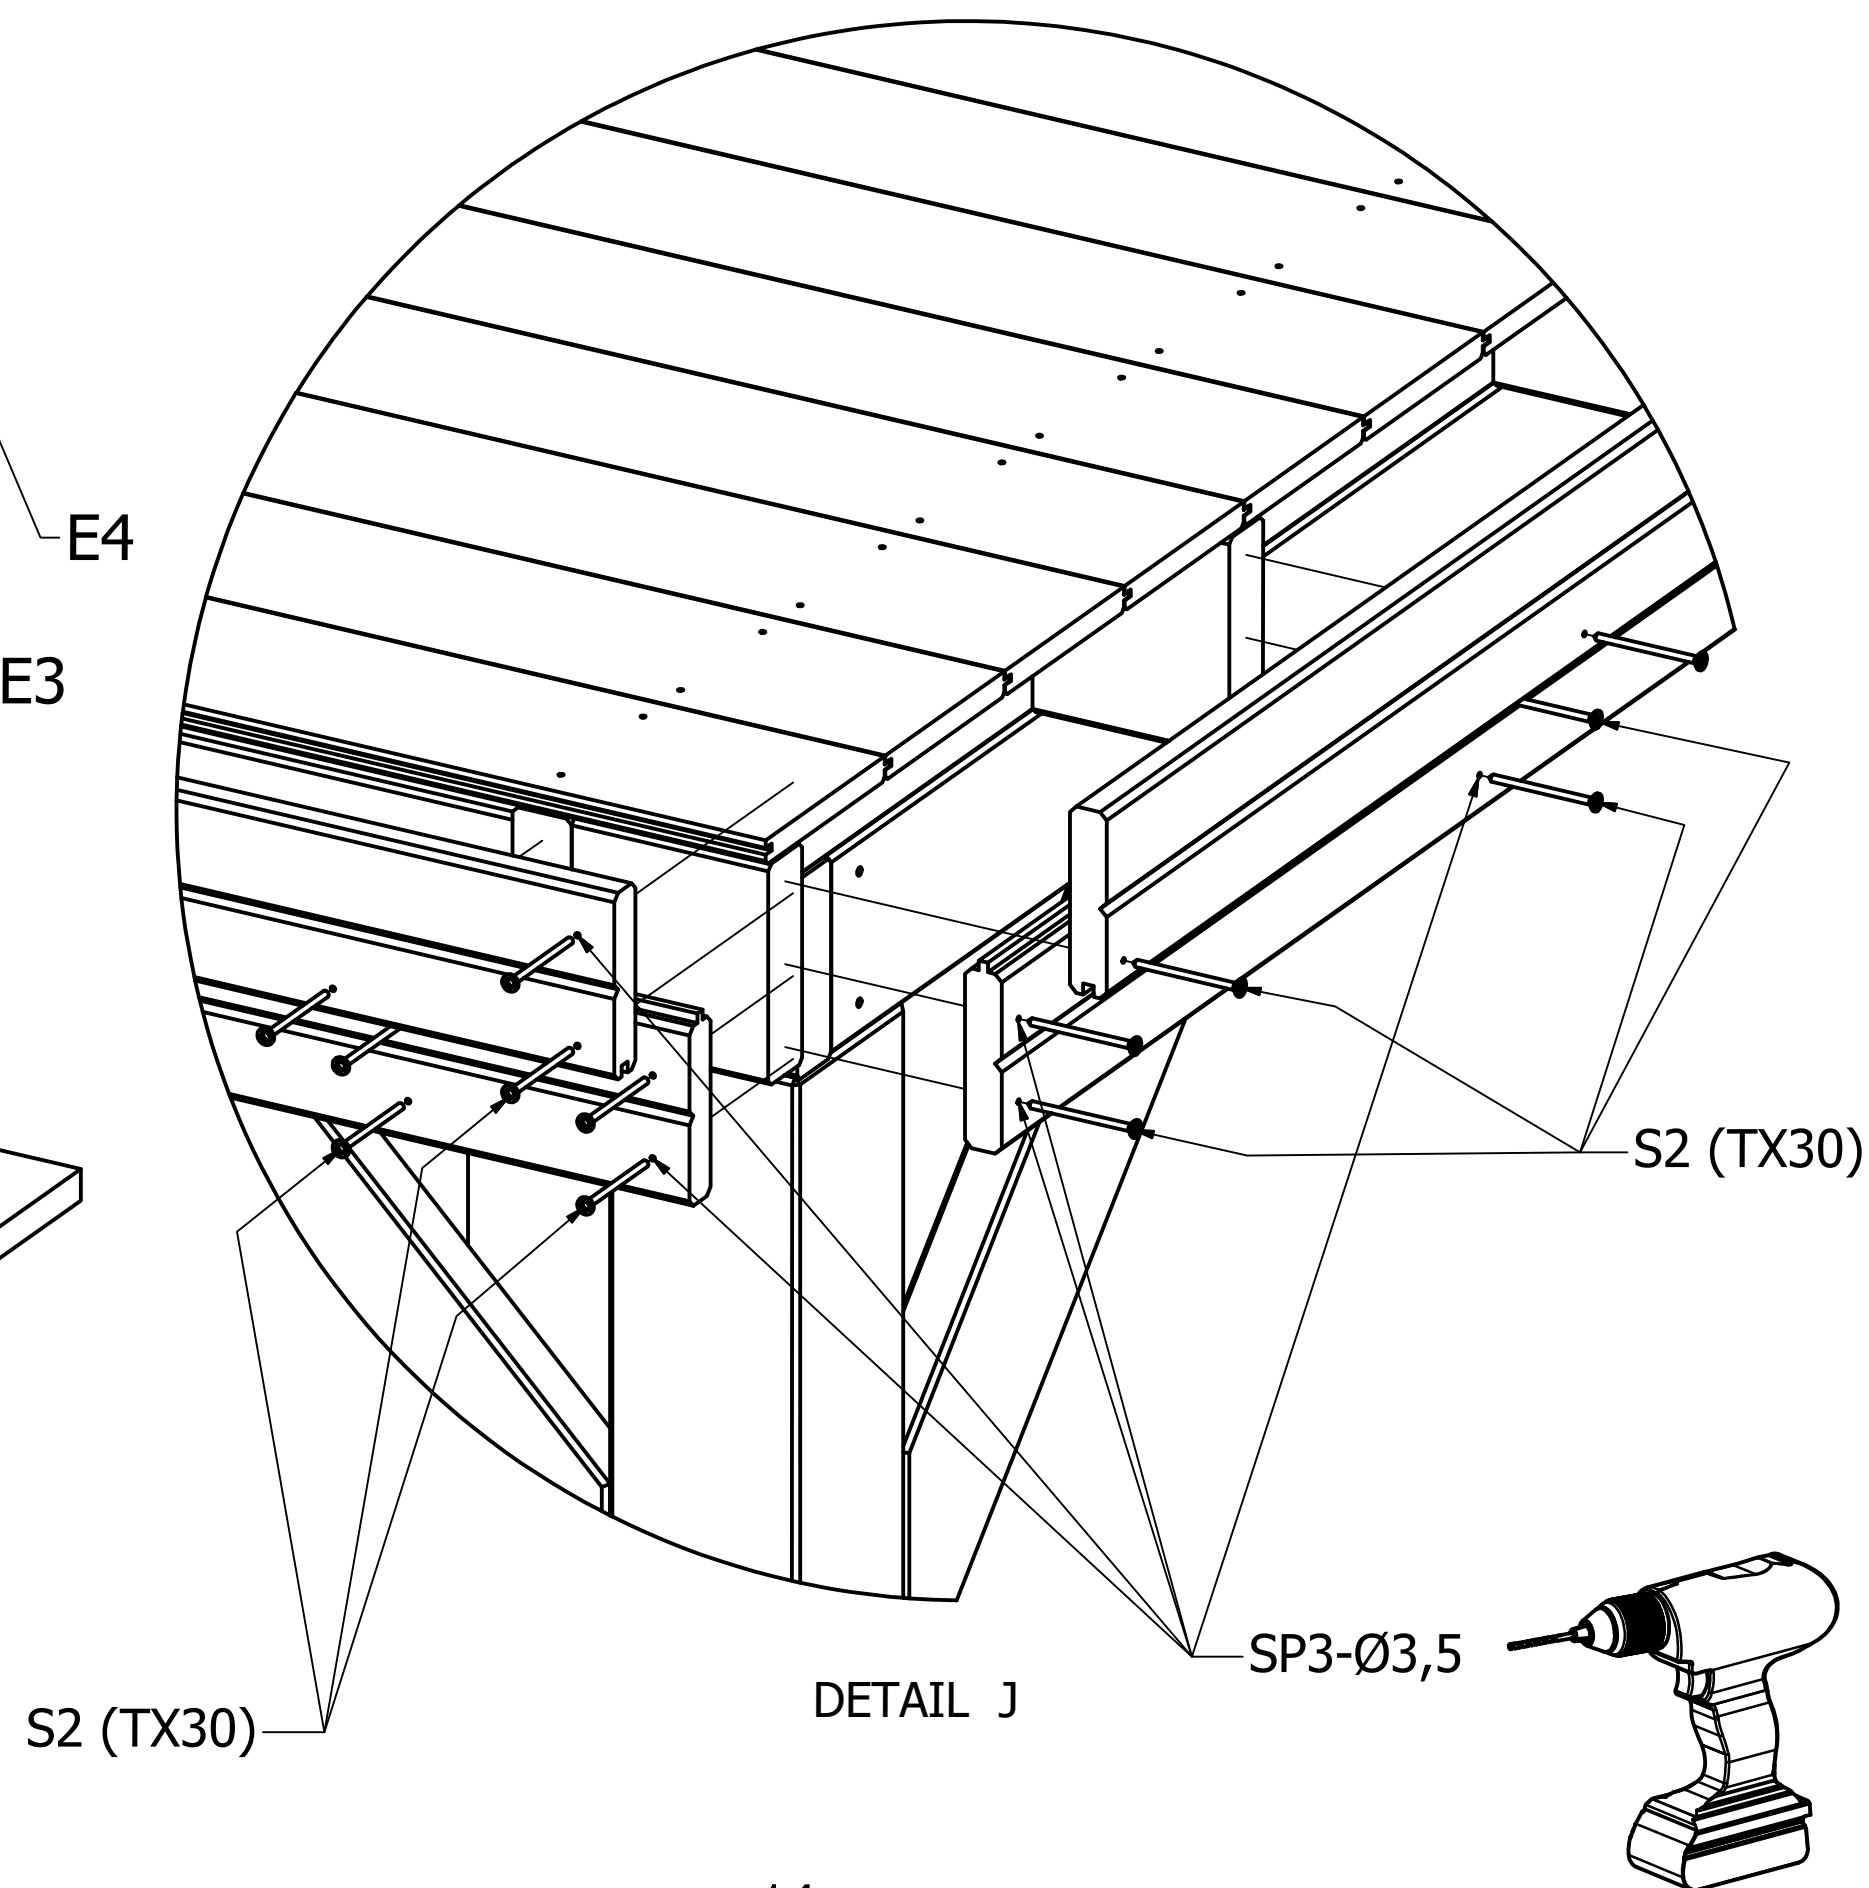

8.

Montagehandleiding / Assembly instructions /
Montageanleitung / Les instructions d'installation
42.7905 - Platdak Oslo XL 6800x4300x2700 mm (bxdxh)