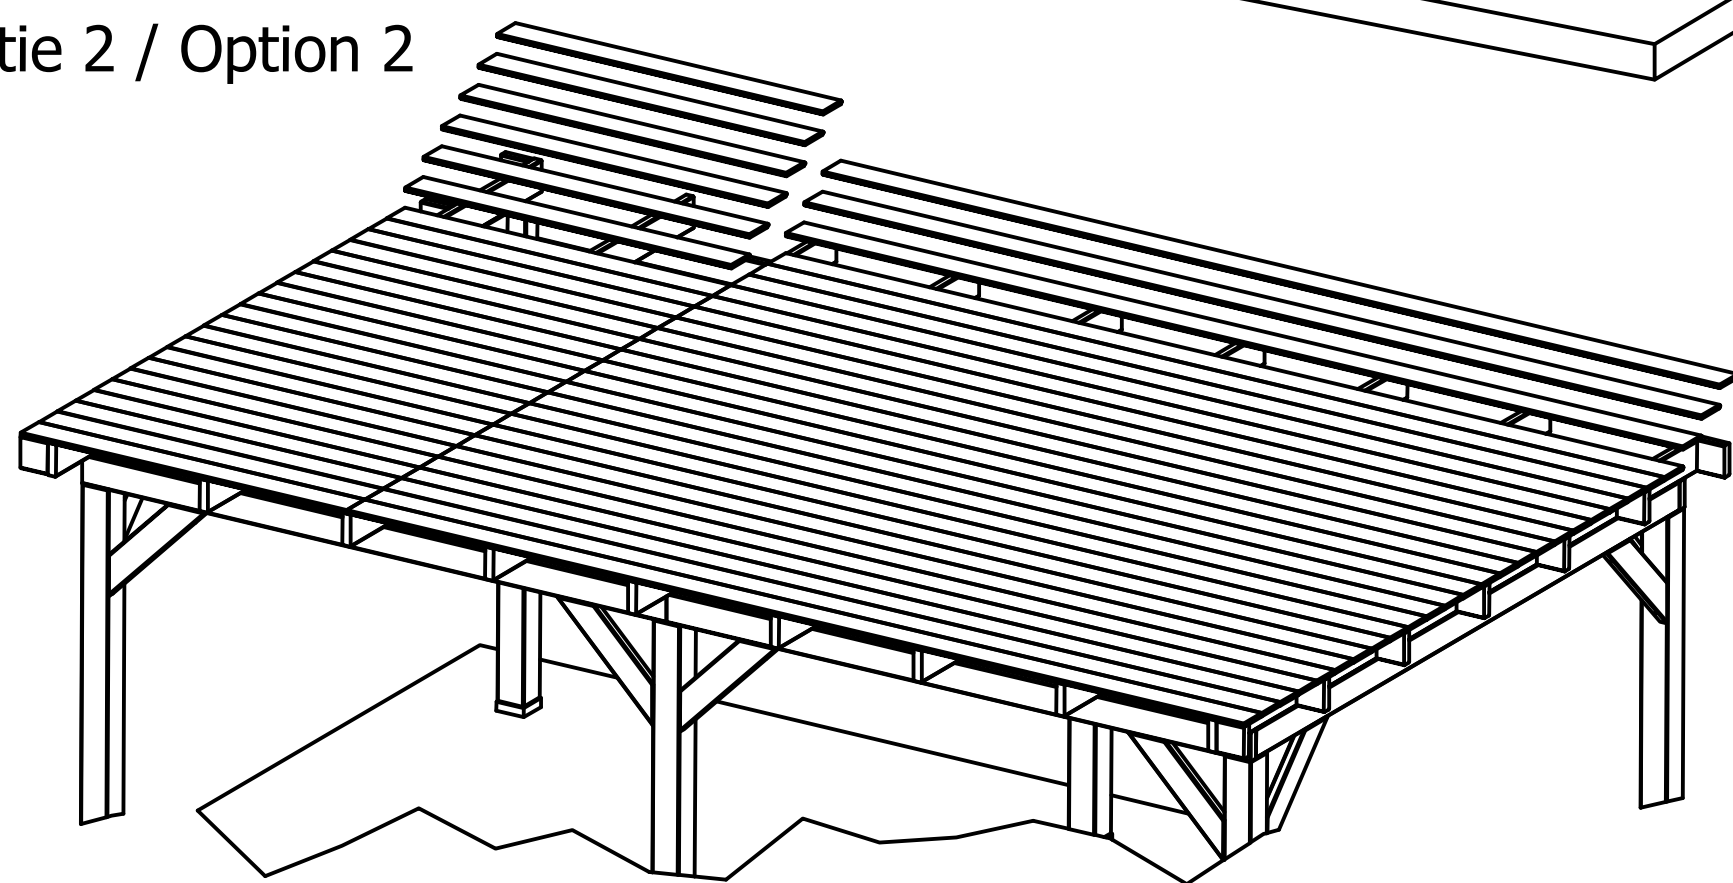

DETAIL I

Montagehandleiding / Assembly instructions /
Montageanleitung / Les instructions d'installation
42.7905 - Platdak Oslo XL 6800x4300x2700 mm (bxdxh)