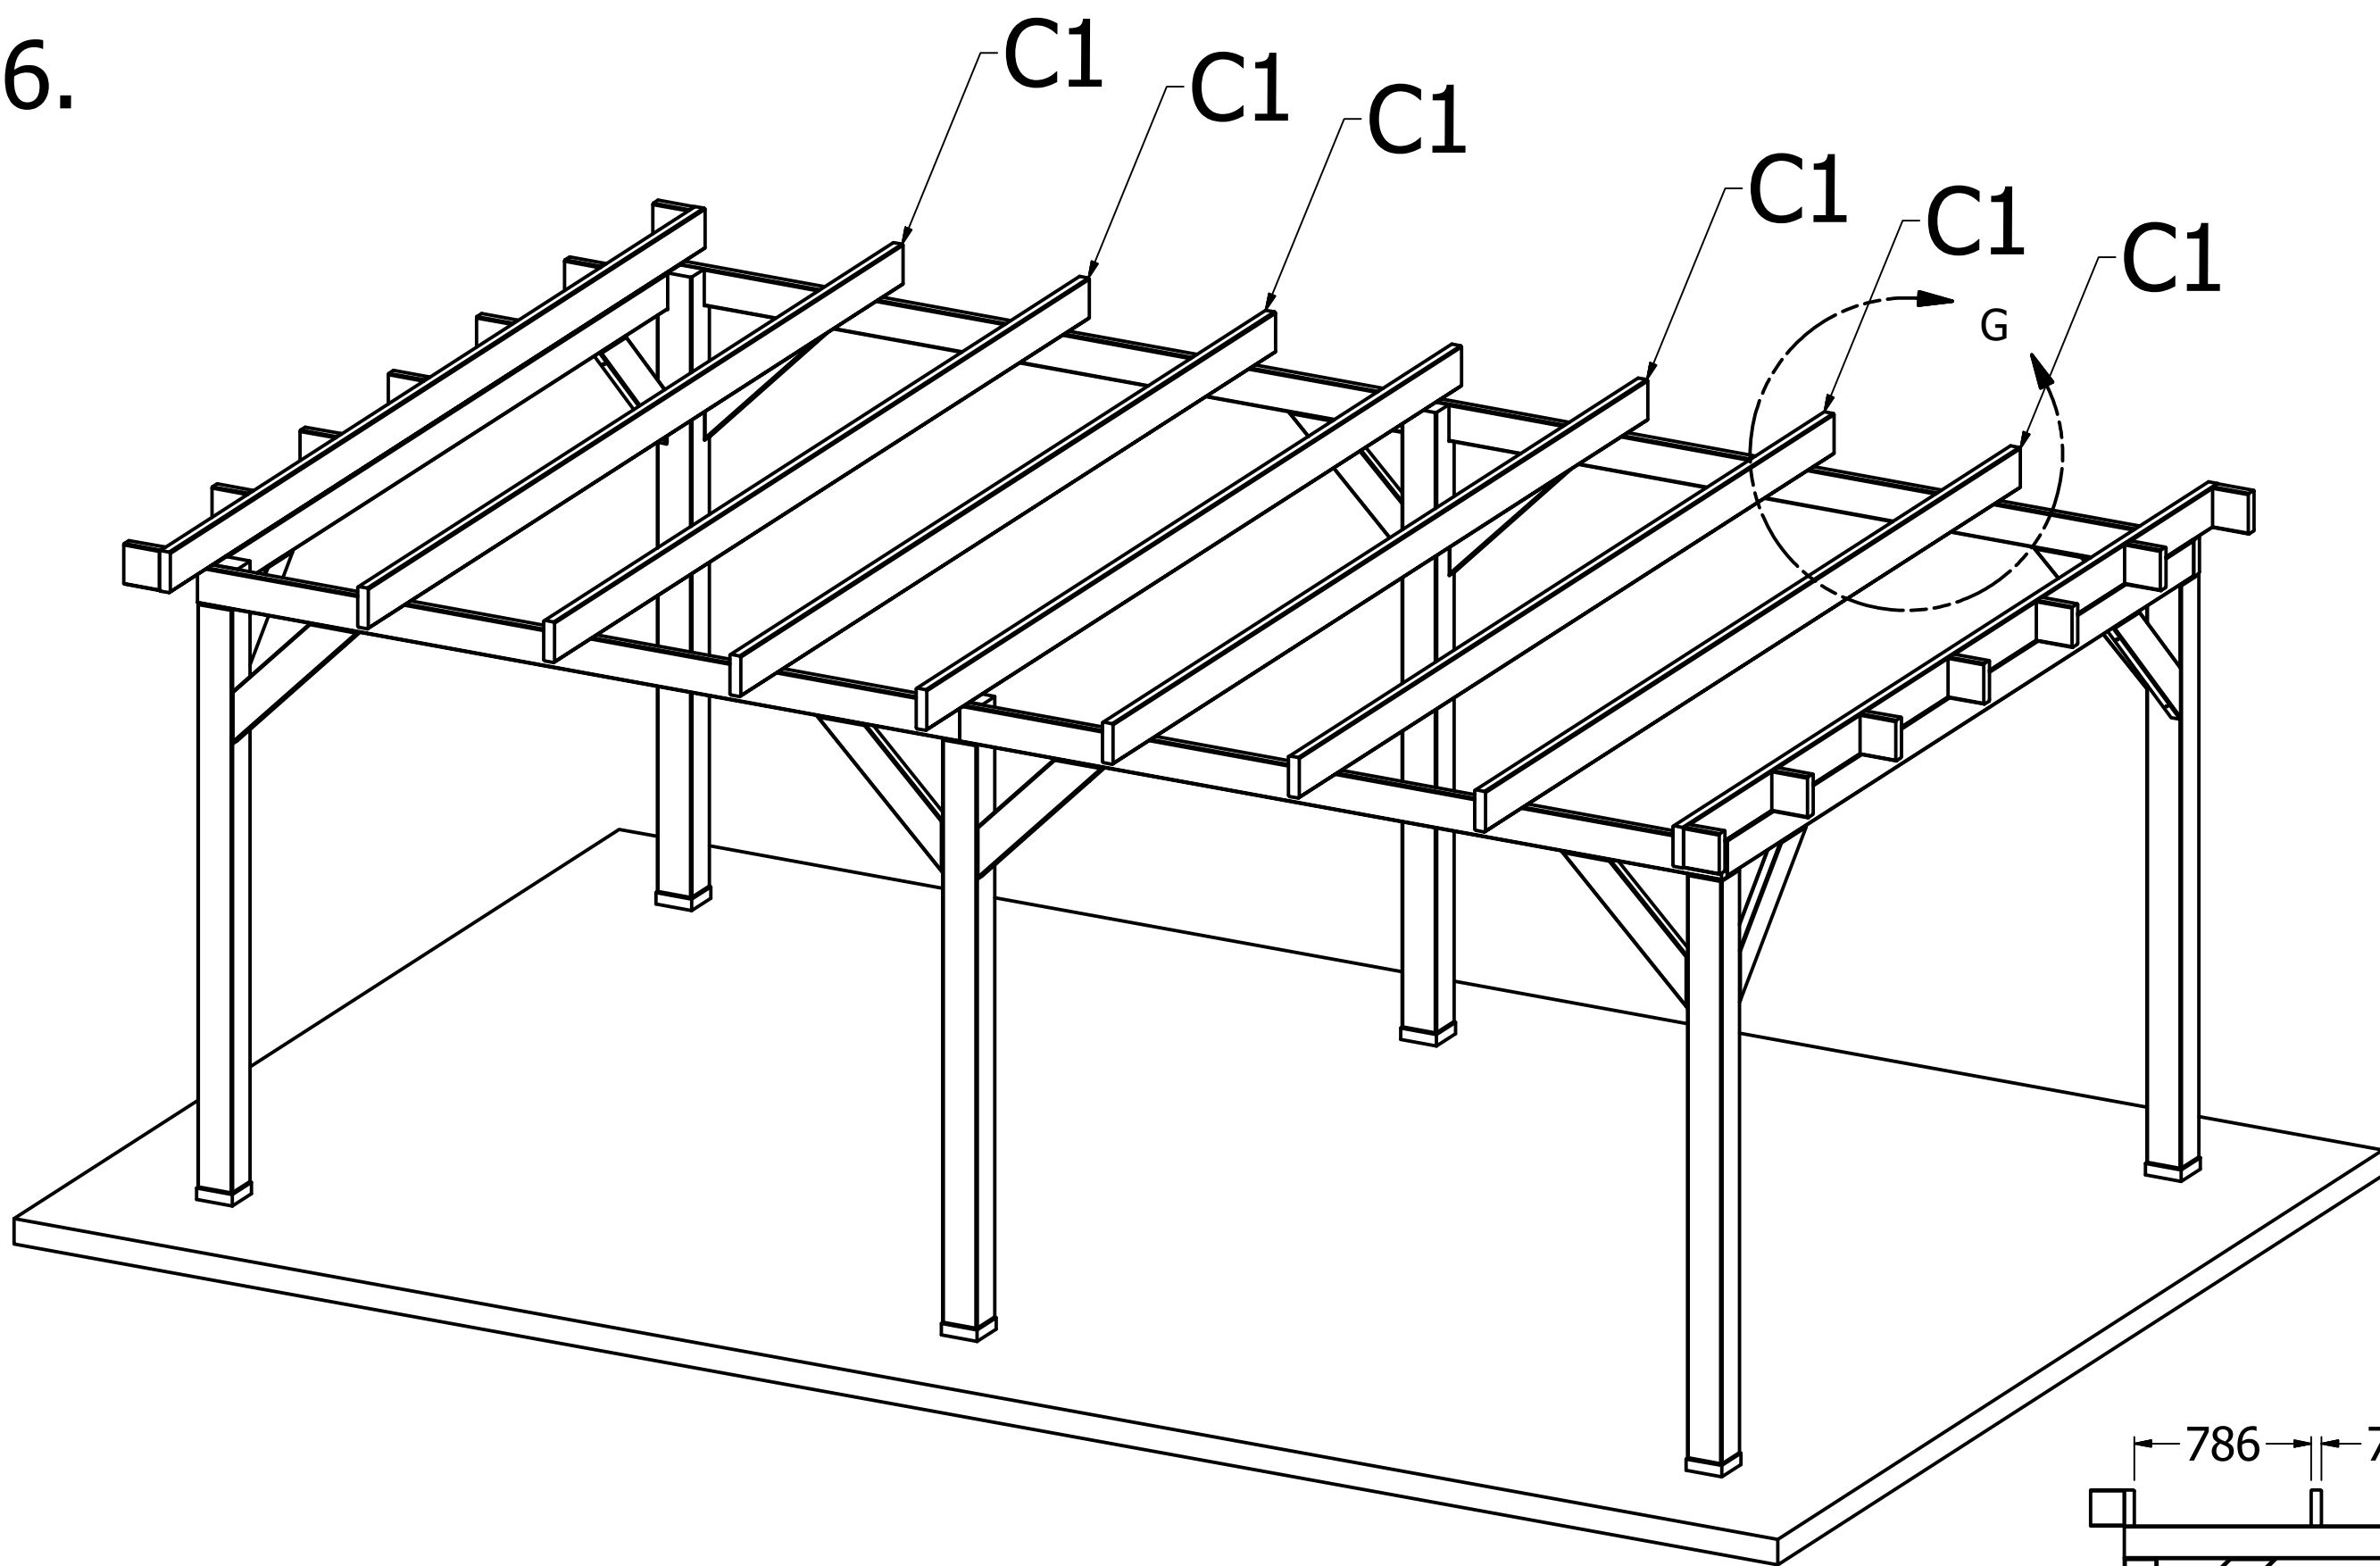

6.

Montagehandleiding / Assembly instructions /
Montageanleitung / Les instructions d'installation
42.7905 - Platdak Oslo XL 6800x4300x2700 mm (bxdxh)