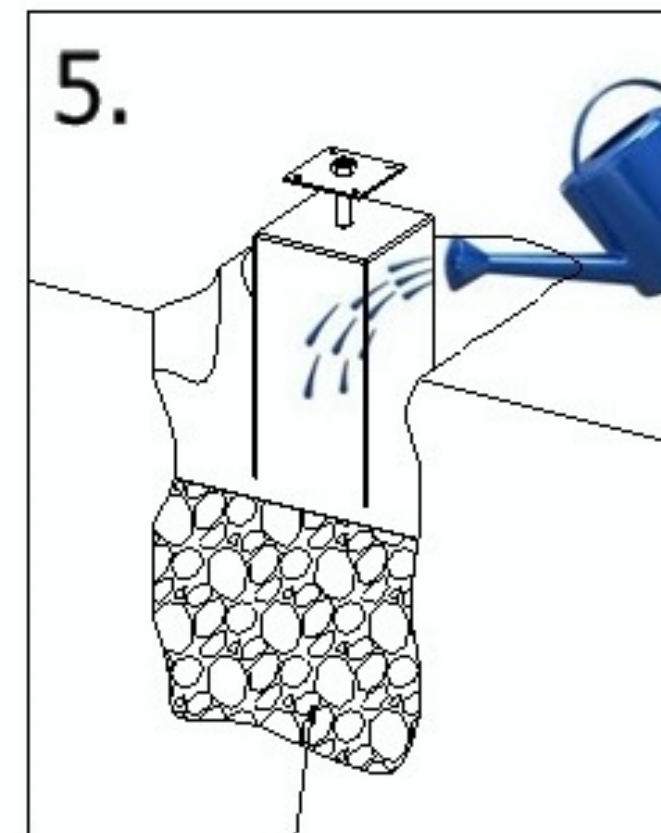

TX 25/30 (1x)

Montagehandleiding / Assembly instructions /
Montageanleitung / Les instructions d'installation
42.7905 - Platdak Oslo XL 6800x4300x2700 mm (bxdxh)

1.

2.

Beton/Concrete

Montagehandleiding / Assembly instructions /
 Montageanleitung / Les instructions d'installation
 42.7905 - Platdak Oslo XL 6800x4300x2700 mm (bxdxh)