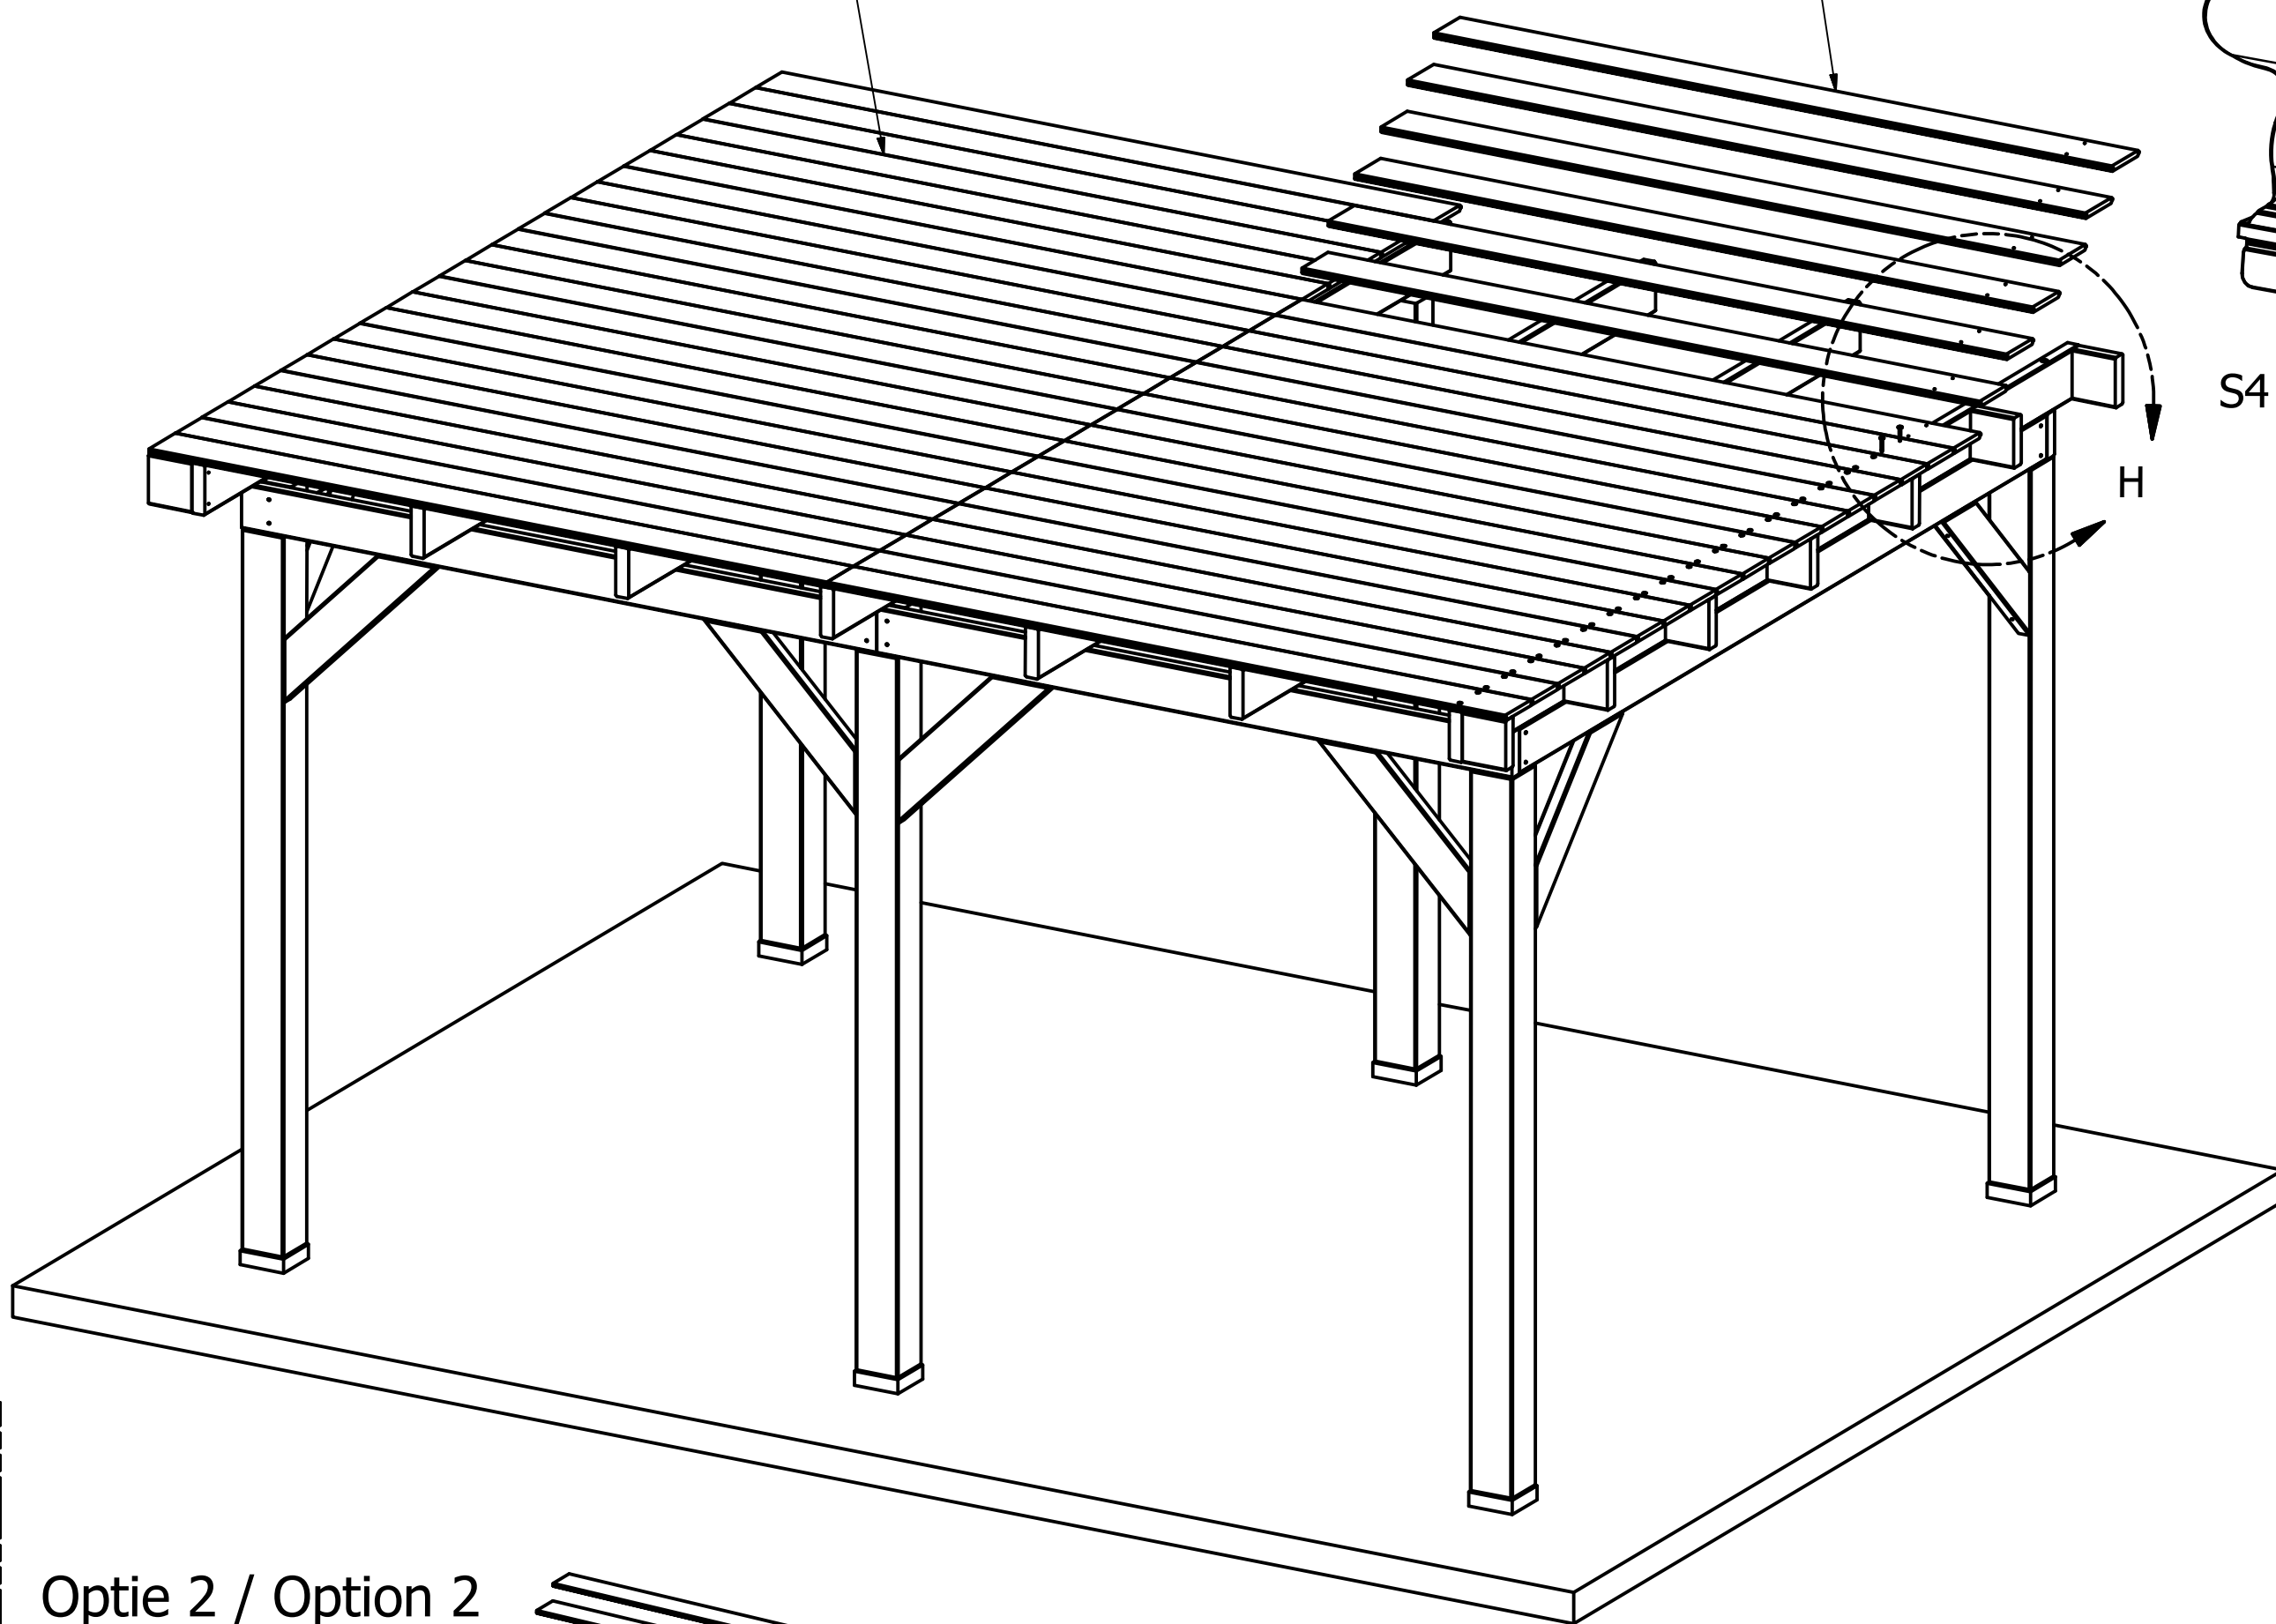

6.

Montagehandleiding / Assembly instructions /
 Montageanleitung / Les instructions d'installation
 42.7905 - Platdak Oslo XL 6800x4300x2700 mm (bxdxh)

7.

D1

D1

SP3-Ø3,5

S4 (TX25)

DETAIL H