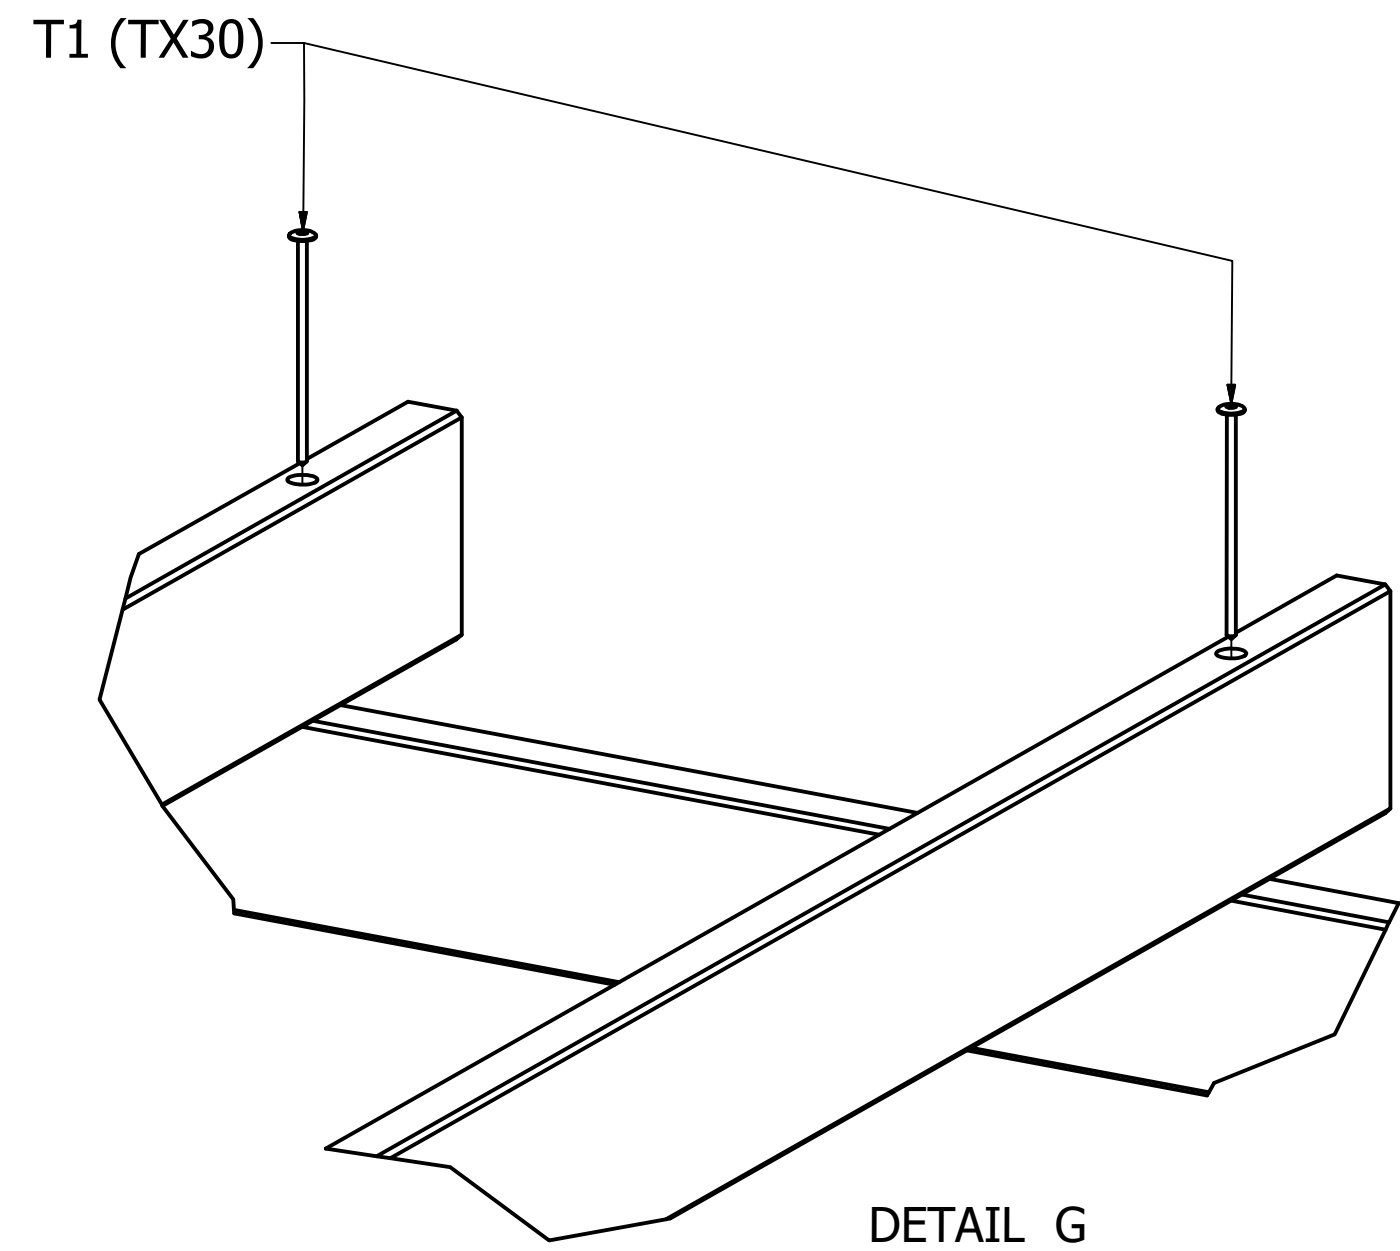

6.

Montagehandleiding / Assembly instructions /
Montageanleitung / Les instructions d'installation
42.7905 - Platdak Oslo XL 6800x4300x2700 mm (bxdxh)