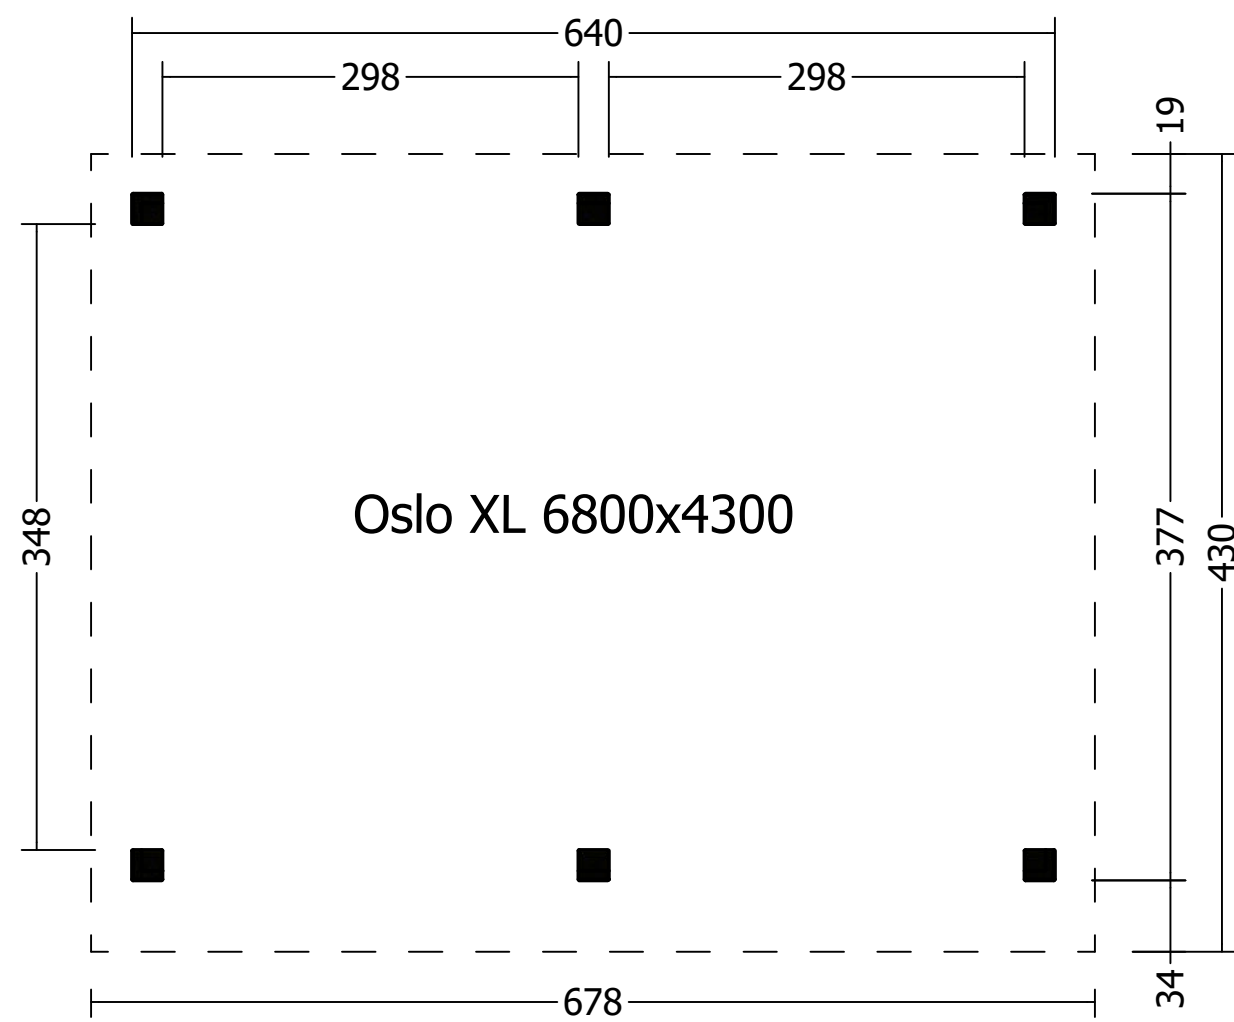

E2=28x135x3390 (4x)

E3=28x130x4220 (2x)

E4=28x135x4220 (2x)

F1=16x65x3829 (2x)

F2=16x65x2950 (4x)

F3=16x65x1224 (2x)

Optie 2 / Option 2:
18x165x4908 (27x)
18x165x1783 (27x)

T1=6x160 (48x)

T2=6x100 (26x)

S1=6x100 (30x)

S2=6x80 (122x)

S3=6x60 (26x)

S4=5x40 (600x)

SP1=Ø6 (1x)

SP2=Ø20 (1x)

SP3=Ø3.5 (1x)

TX 25/30 (1x)

Montagehandleiding / Assembly instructions /
Montageanleitung / Les instructions d'installation
42.7905 - Platdak Oslo XL 6800x4300x2700 mm (bxdxh)

1.

2.

Beton/Concrete

Montagehandleiding / Assembly instructions /
 Montageanleitung / Les instructions d'installation
 42.7905 - Platdak Oslo XL 6800x4300x2700 mm (bxdxh)