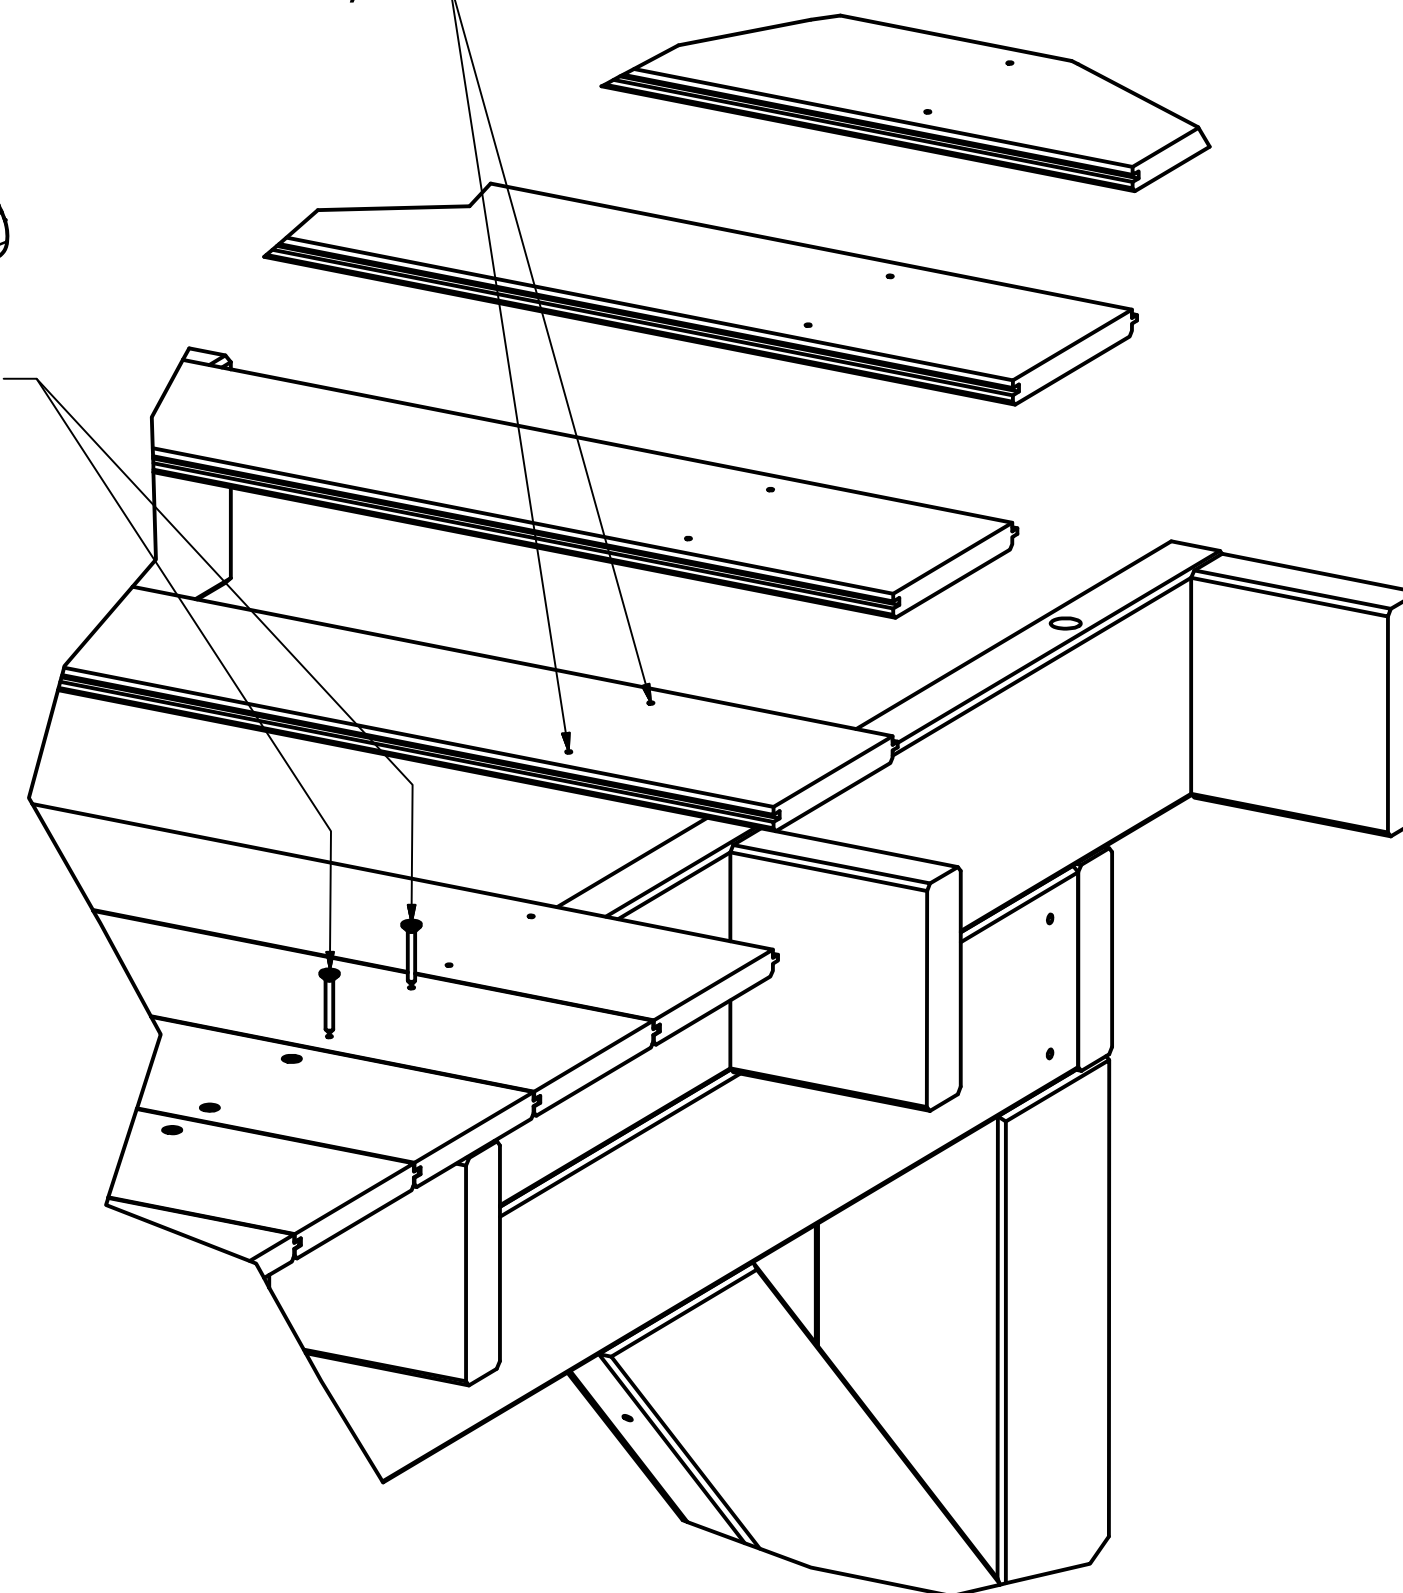

6.

Montagehandleiding / Assembly instructions /
 Montageanleitung / Les instructions d'installation
 42.7905 - Platdak Oslo XL 6800x4300x2700 mm (bxdxh)

7.

D1

D1

SP3-Ø3,5

S4 (TX25)

DETAIL H