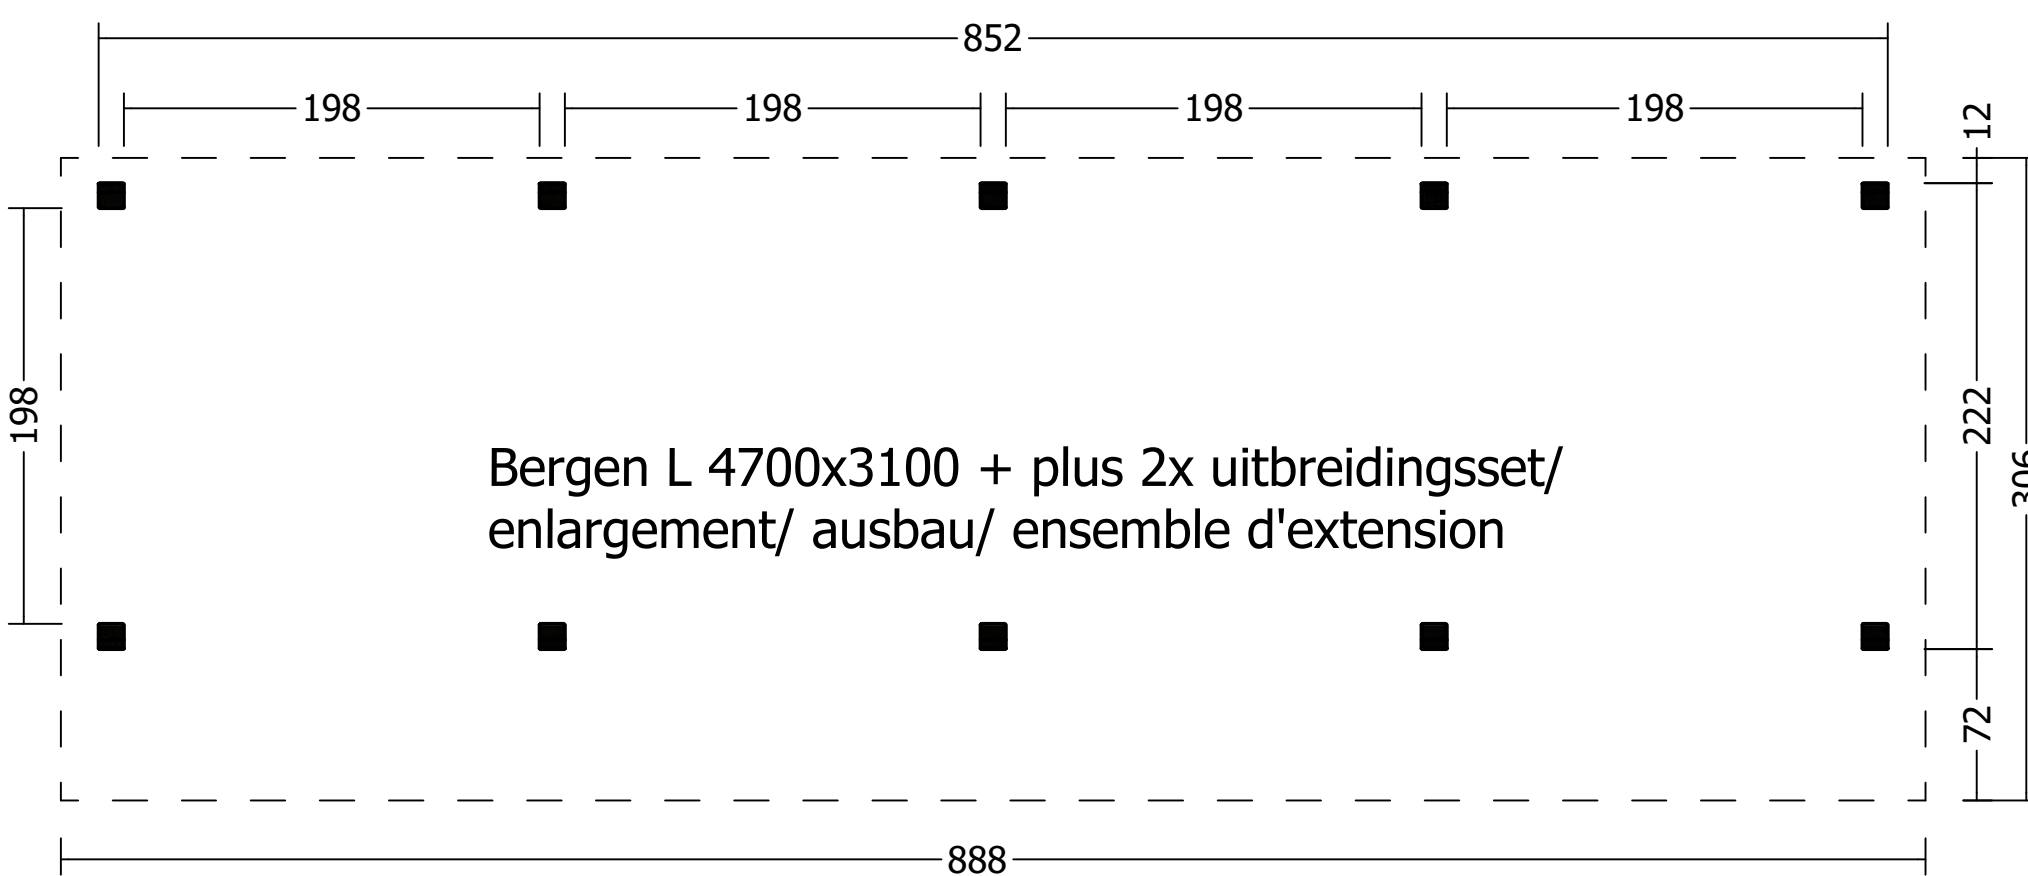

Montagehandleiding / Assembly instructions /
Montageanleitung / Les instructions d'installation
42.7910 - Kapschuur Bergen L 4700x3100x2800mm (bxdxh)

A1=120x120x2420 (3x)

A2=120x120x1640 (3x)

B1=45x120x2160 (4x)

E1=18x165x2308 (42x)

F1=25x95x2310 (4x)

G1=18x170x2528 (2x)

G2=18x170x1093 (2x)

H1=16x140x2492 (2x)

H2=16x140x1042 (2x)

T1=6x160 (42x)

T2=6x100 (18x)

S1=6x120 (16x)

S2=6x100 (26x)

S3=6x60 (50x)

S4=5x80 (34x)

S5=5x40 (400x)

S6=4x40 (30x)

SP1=Ø6 (1x)

SP2=Ø20 (1x)

SP3=Ø3.5 (1x)

ST1= 40x40x2 (7x)

TX 20/25/30 (1x)

Montagehandleiding / Assembly instructions /
Montageanleitung / Les instructions d'installation
42.7910 - Kapschuur Bergen L 4700x3100x2800mm (bxdxh)

1.

2.

3.