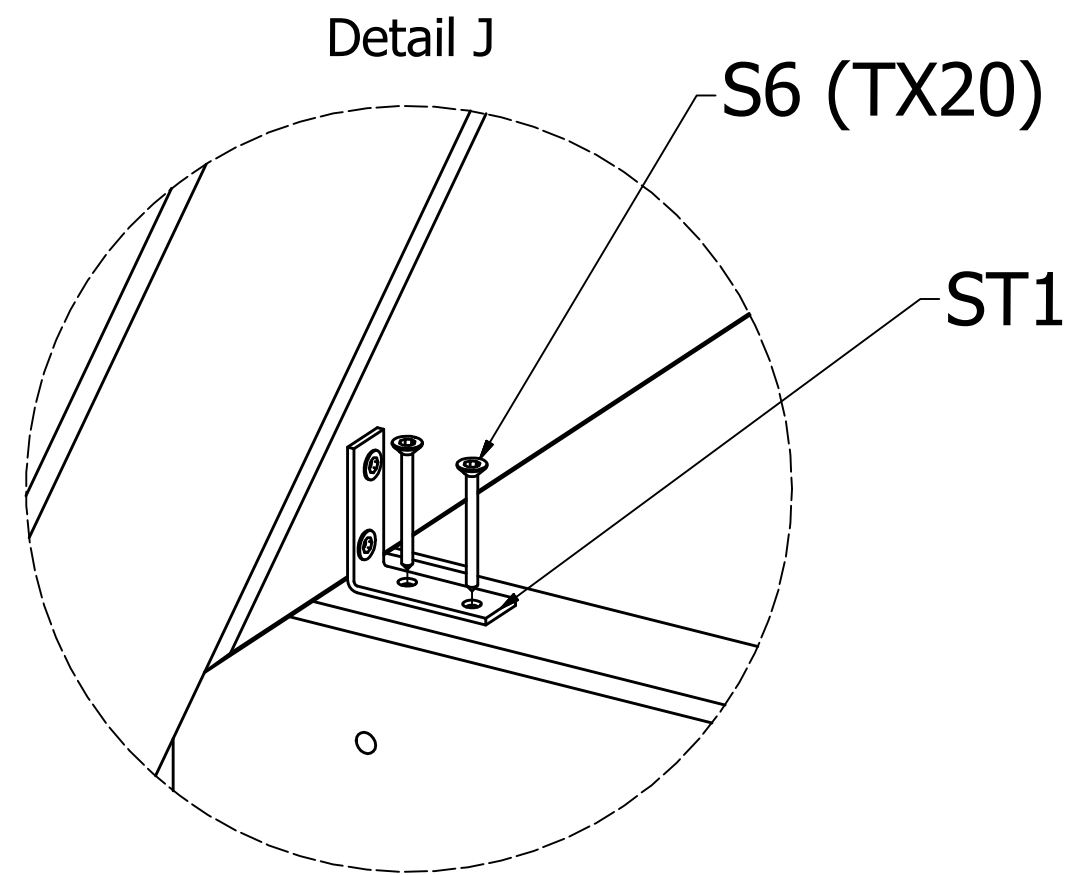

2.

3.

Montagehandleiding / Assembly instructions /
Montageanleitung / Les instructions d'installation
42.7910 - Kapschuur Bergen L 4700x3100x2800mm (bx dxh)

4.

5.

Montagehandleiding / Assembly instructions /
Montageanleitung / Les instructions d'installation
42.7910 - Kapschuur Bergen L 4700x3100x2800mm (bxdxh)

6.

7.

Montagehandleiding / Assembly instructions /
Montageanleitung / Les instructions d'installation
42.7910 - Kapschuur Bergen L 4700x3100x2800mm (bx dxh)

8.

Montagehandleiding / Assembly instructions /
Montageanleitung / Les instructions d'installation
42.7910 - Kapschuur Bergen L 4700x3100x2800mm (bxdxh)

9.

10.

Montagehandleiding / Assembly instructions /
Montageanleitung / Les instructions d'installation
42.7910 - Kapschuur Bergen L 4700x3100x2800mm (bx dxh)

11.

Montagehandleiding / Assembly instructions /
Montageanleitung / Les instructions d'installation
42.7910 - Kapschuur Bergen L 4700x3100x2800mm (bx dxh)