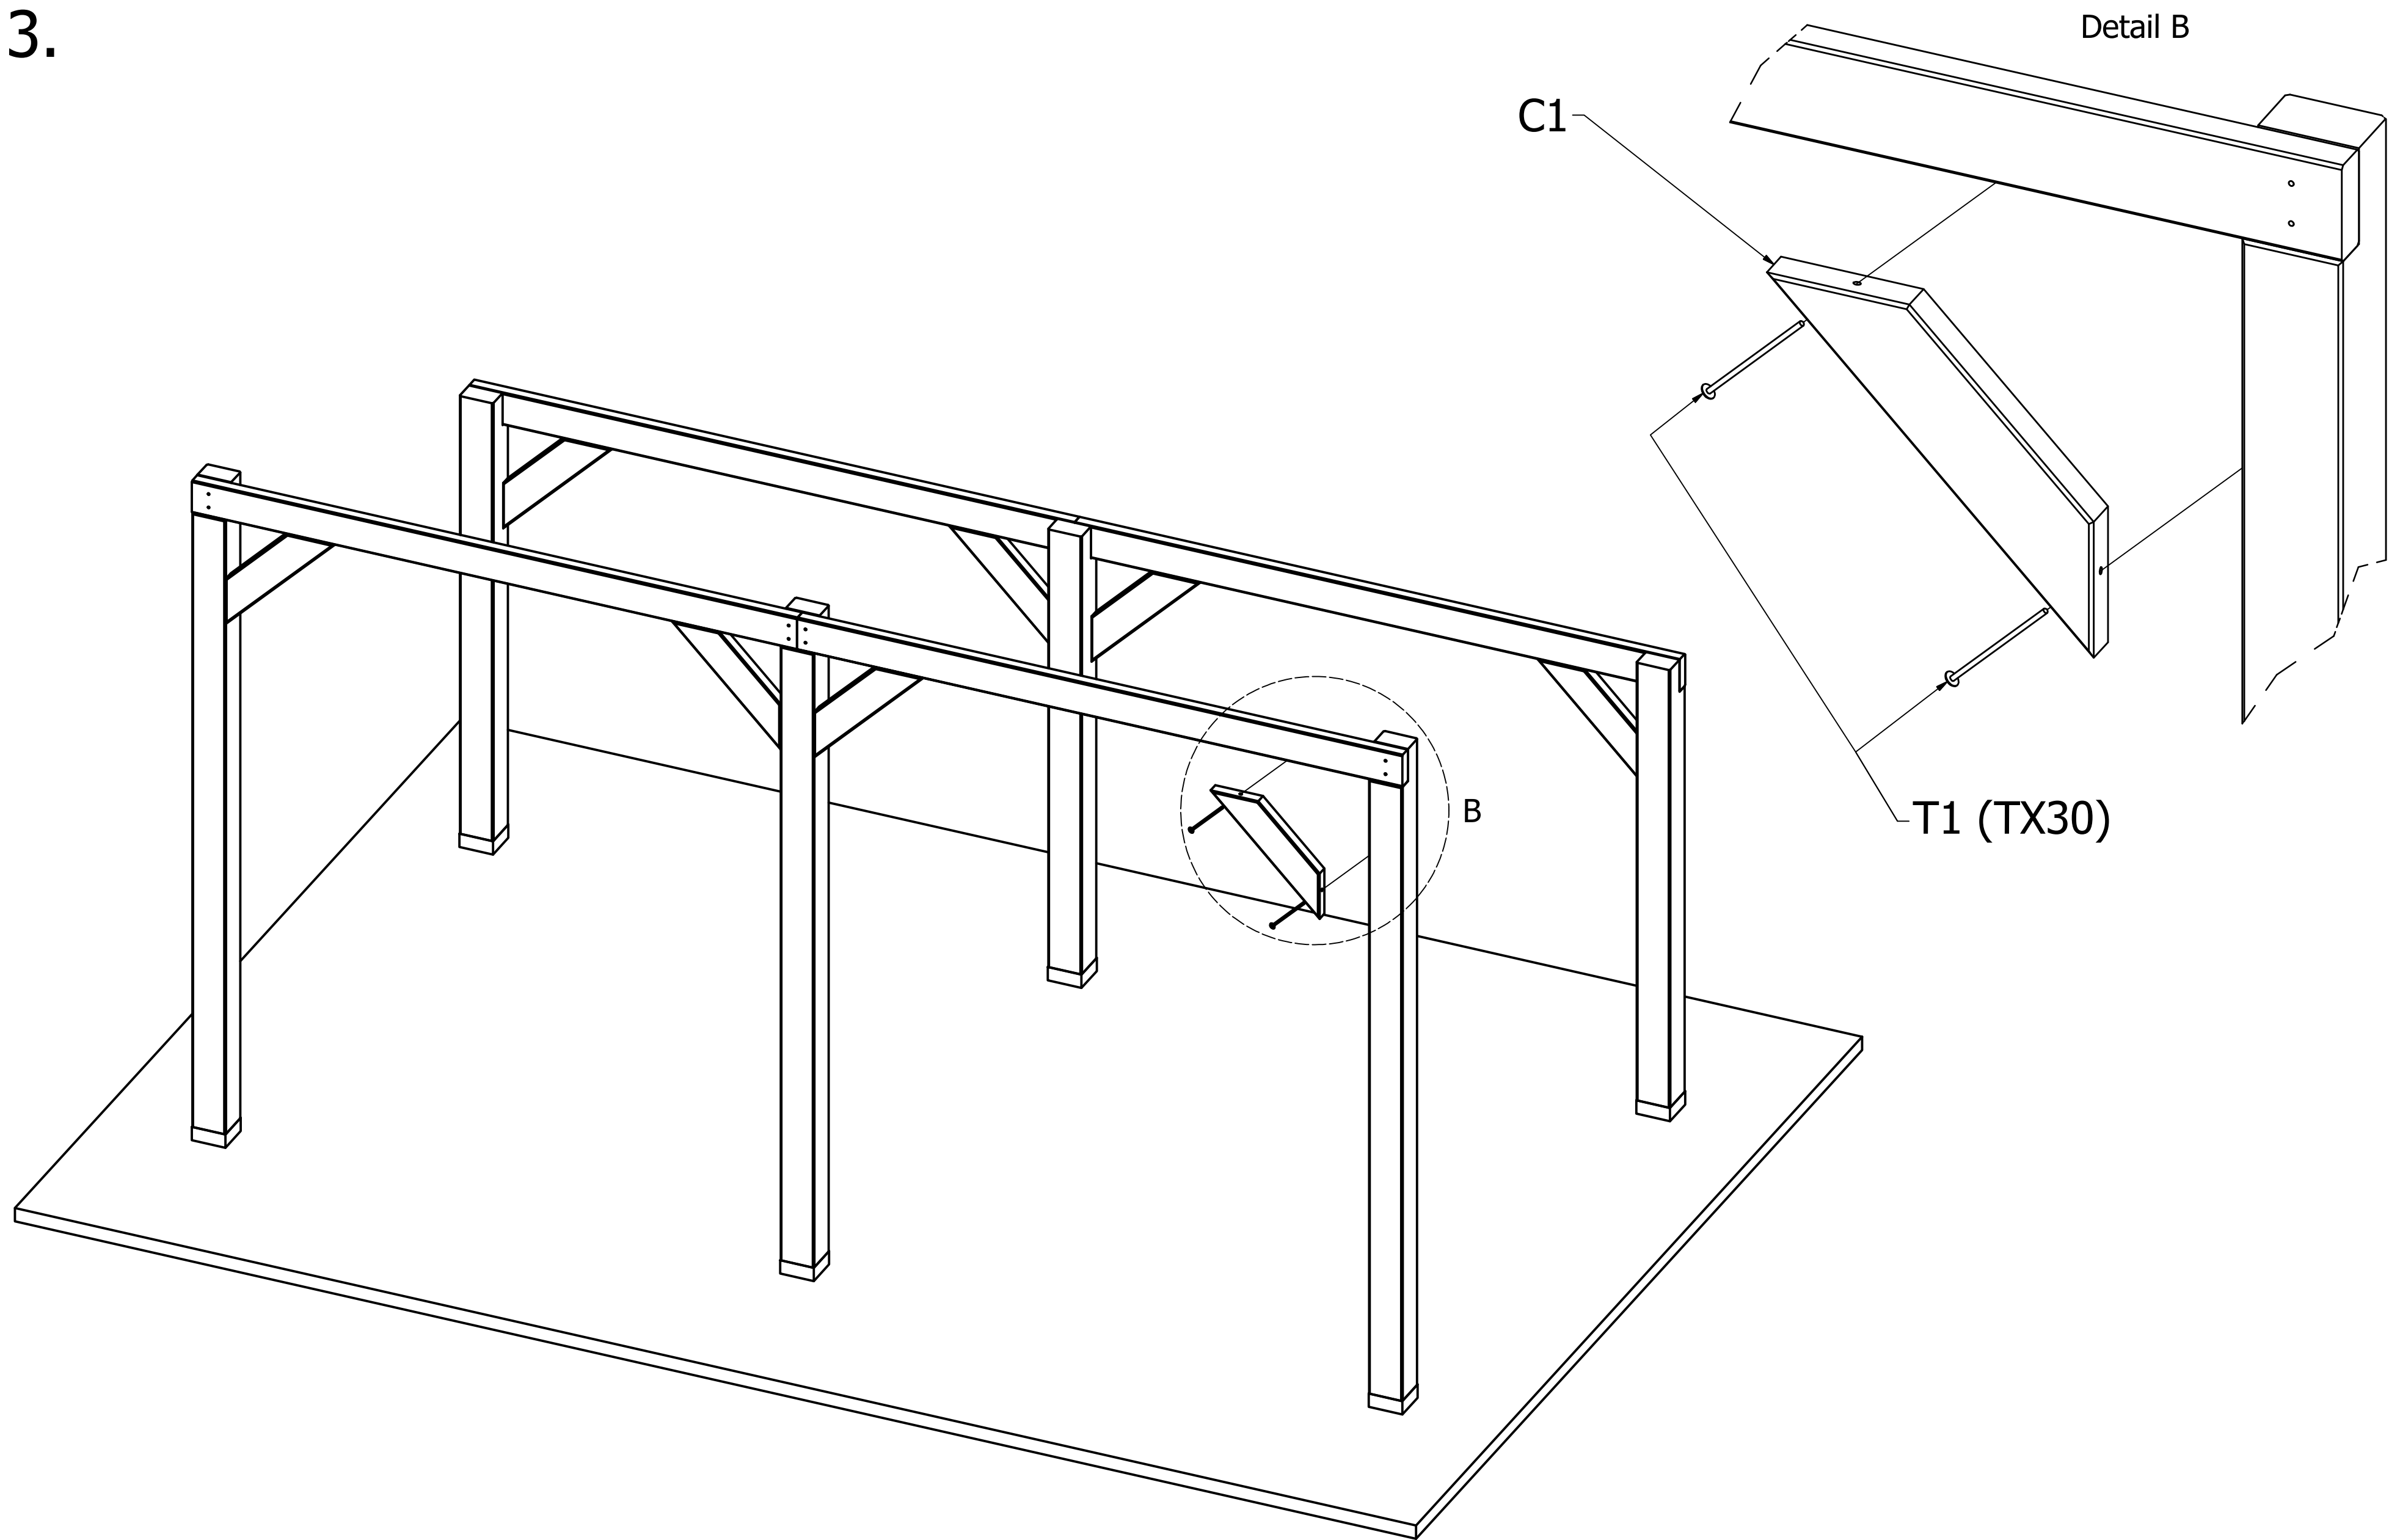

3.

Montagehandleiding / Assembly instructions /
Montageanleitung / Les instructions d'installation
42.7910 - Kapschuur Bergen L 4700x3100x2800mm (bx dxh)