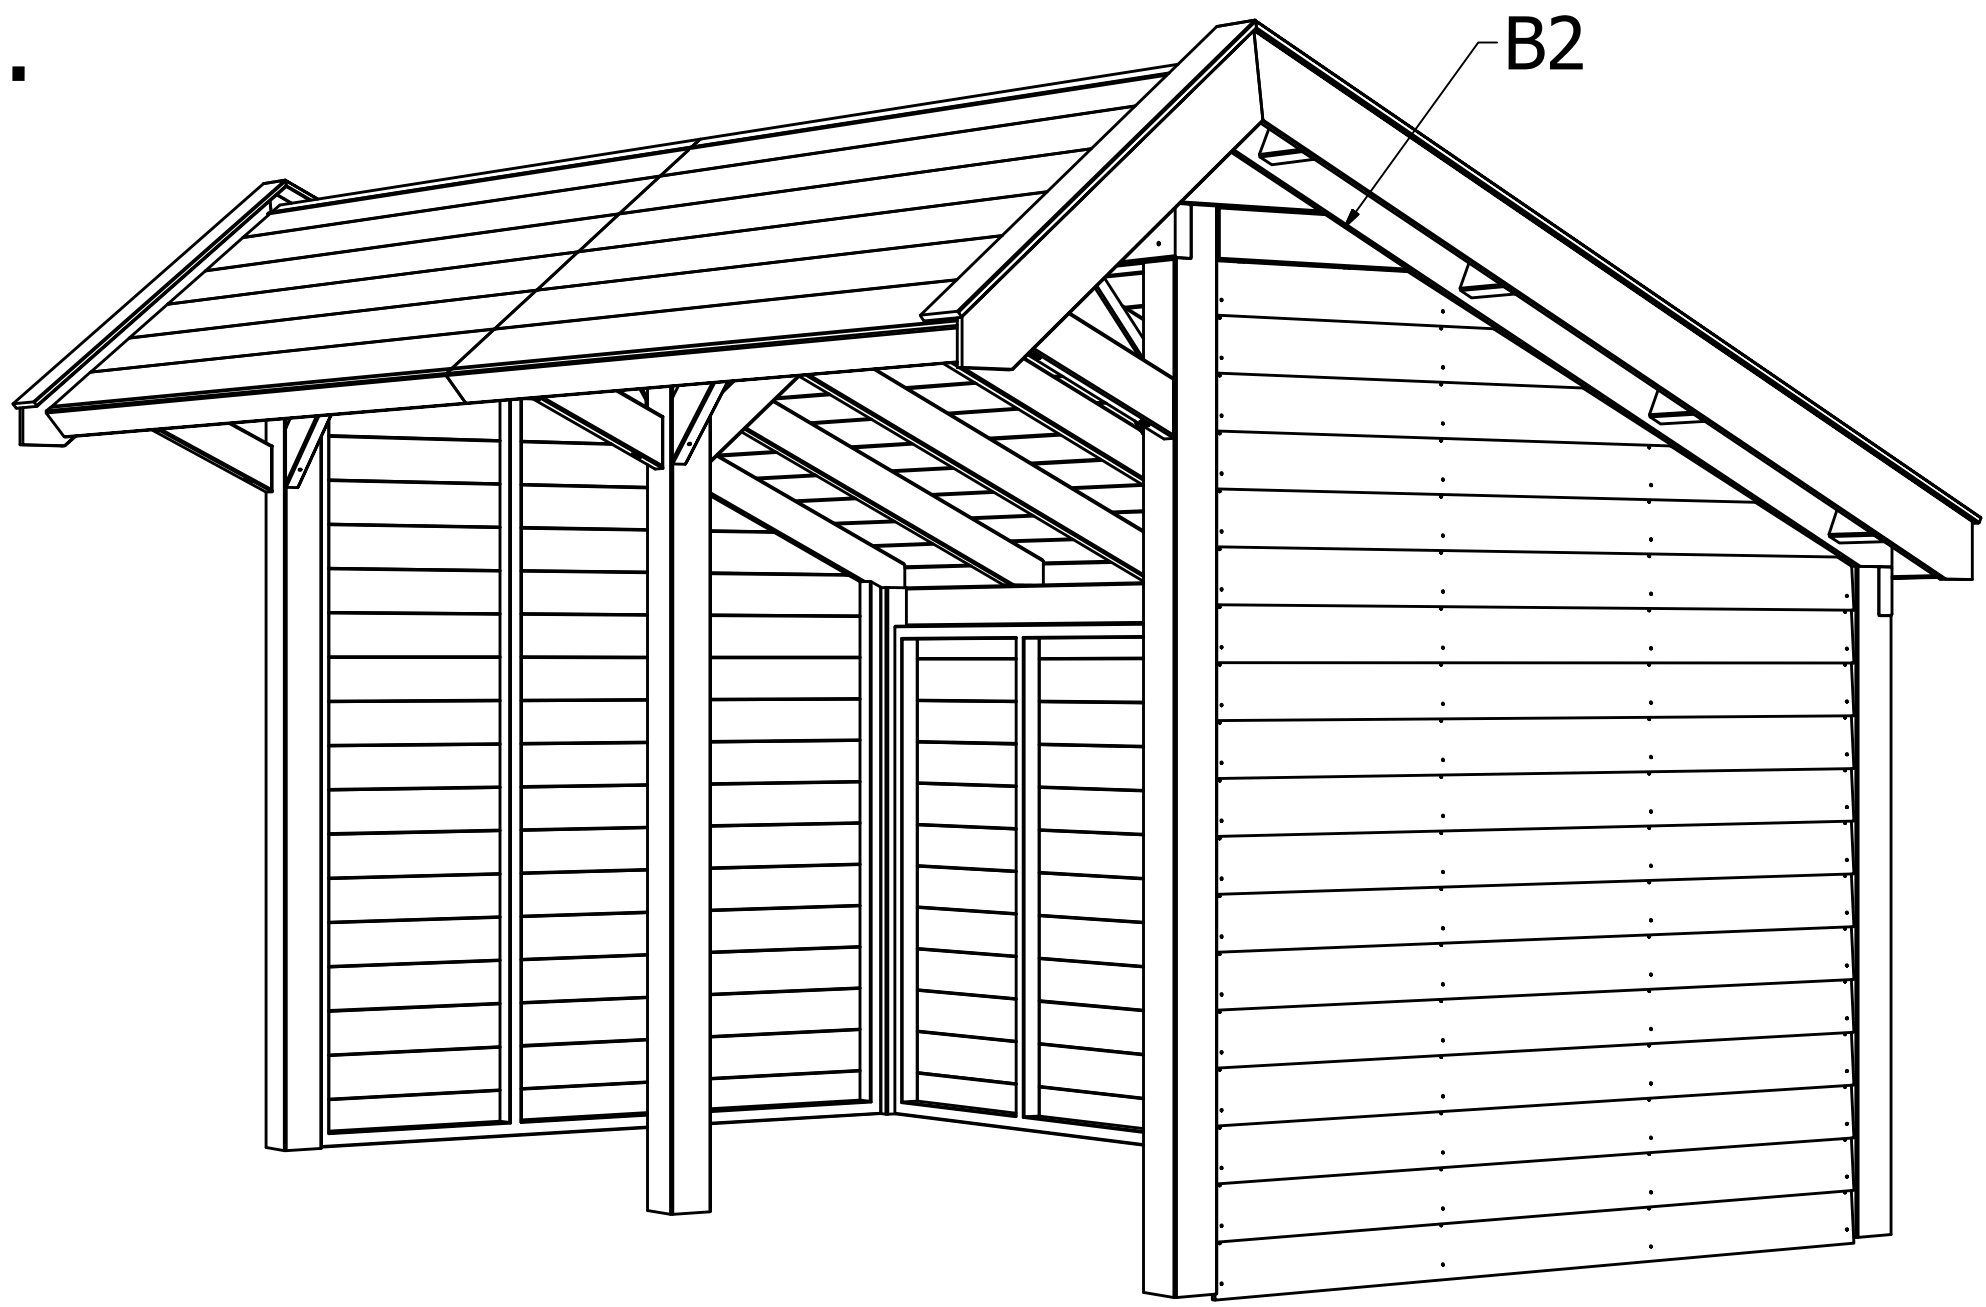

12.

Detail R