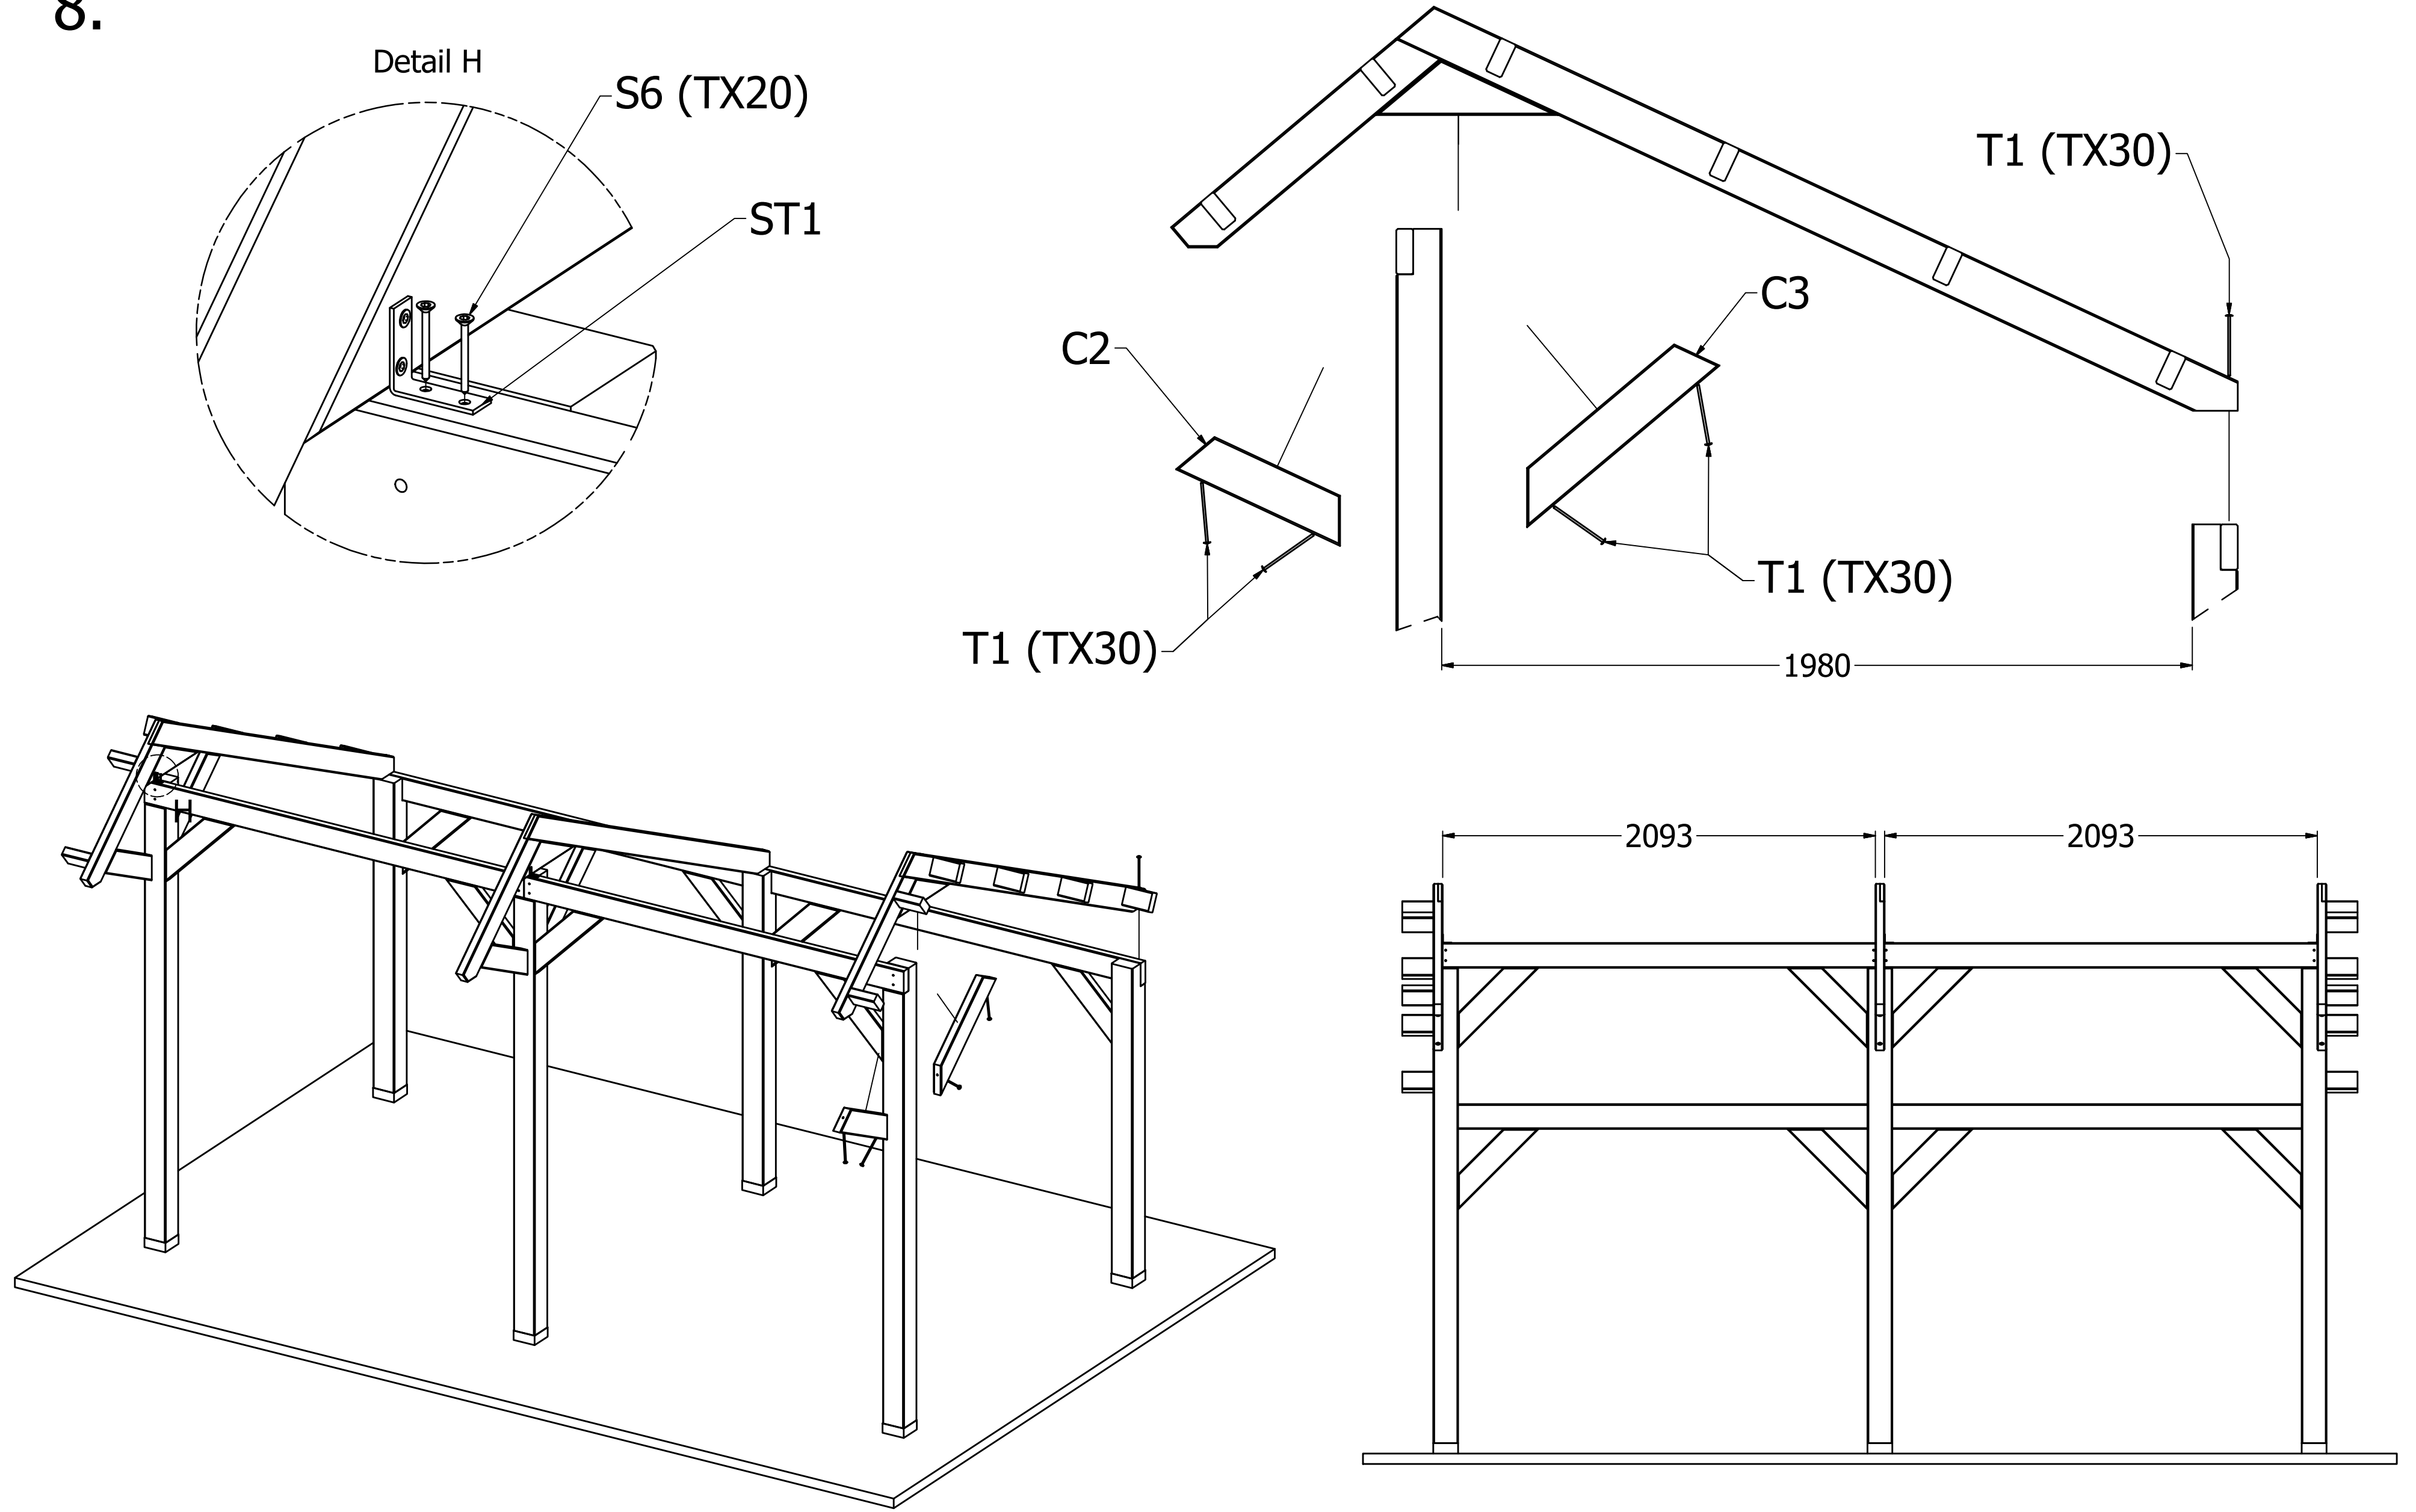

6.

7.

Montagehandleiding / Assembly instructions /
Montageanleitung / Les instructions d'installation
42.7910 - Kapschuur Bergen L 4700x3100x2800mm (bx dxh)

8.

Montagehandleiding / Assembly instructions /
Montageanleitung / Les instructions d'installation
42.7910 - Kapschuur Bergen L 4700x3100x2800mm (bxdxh)