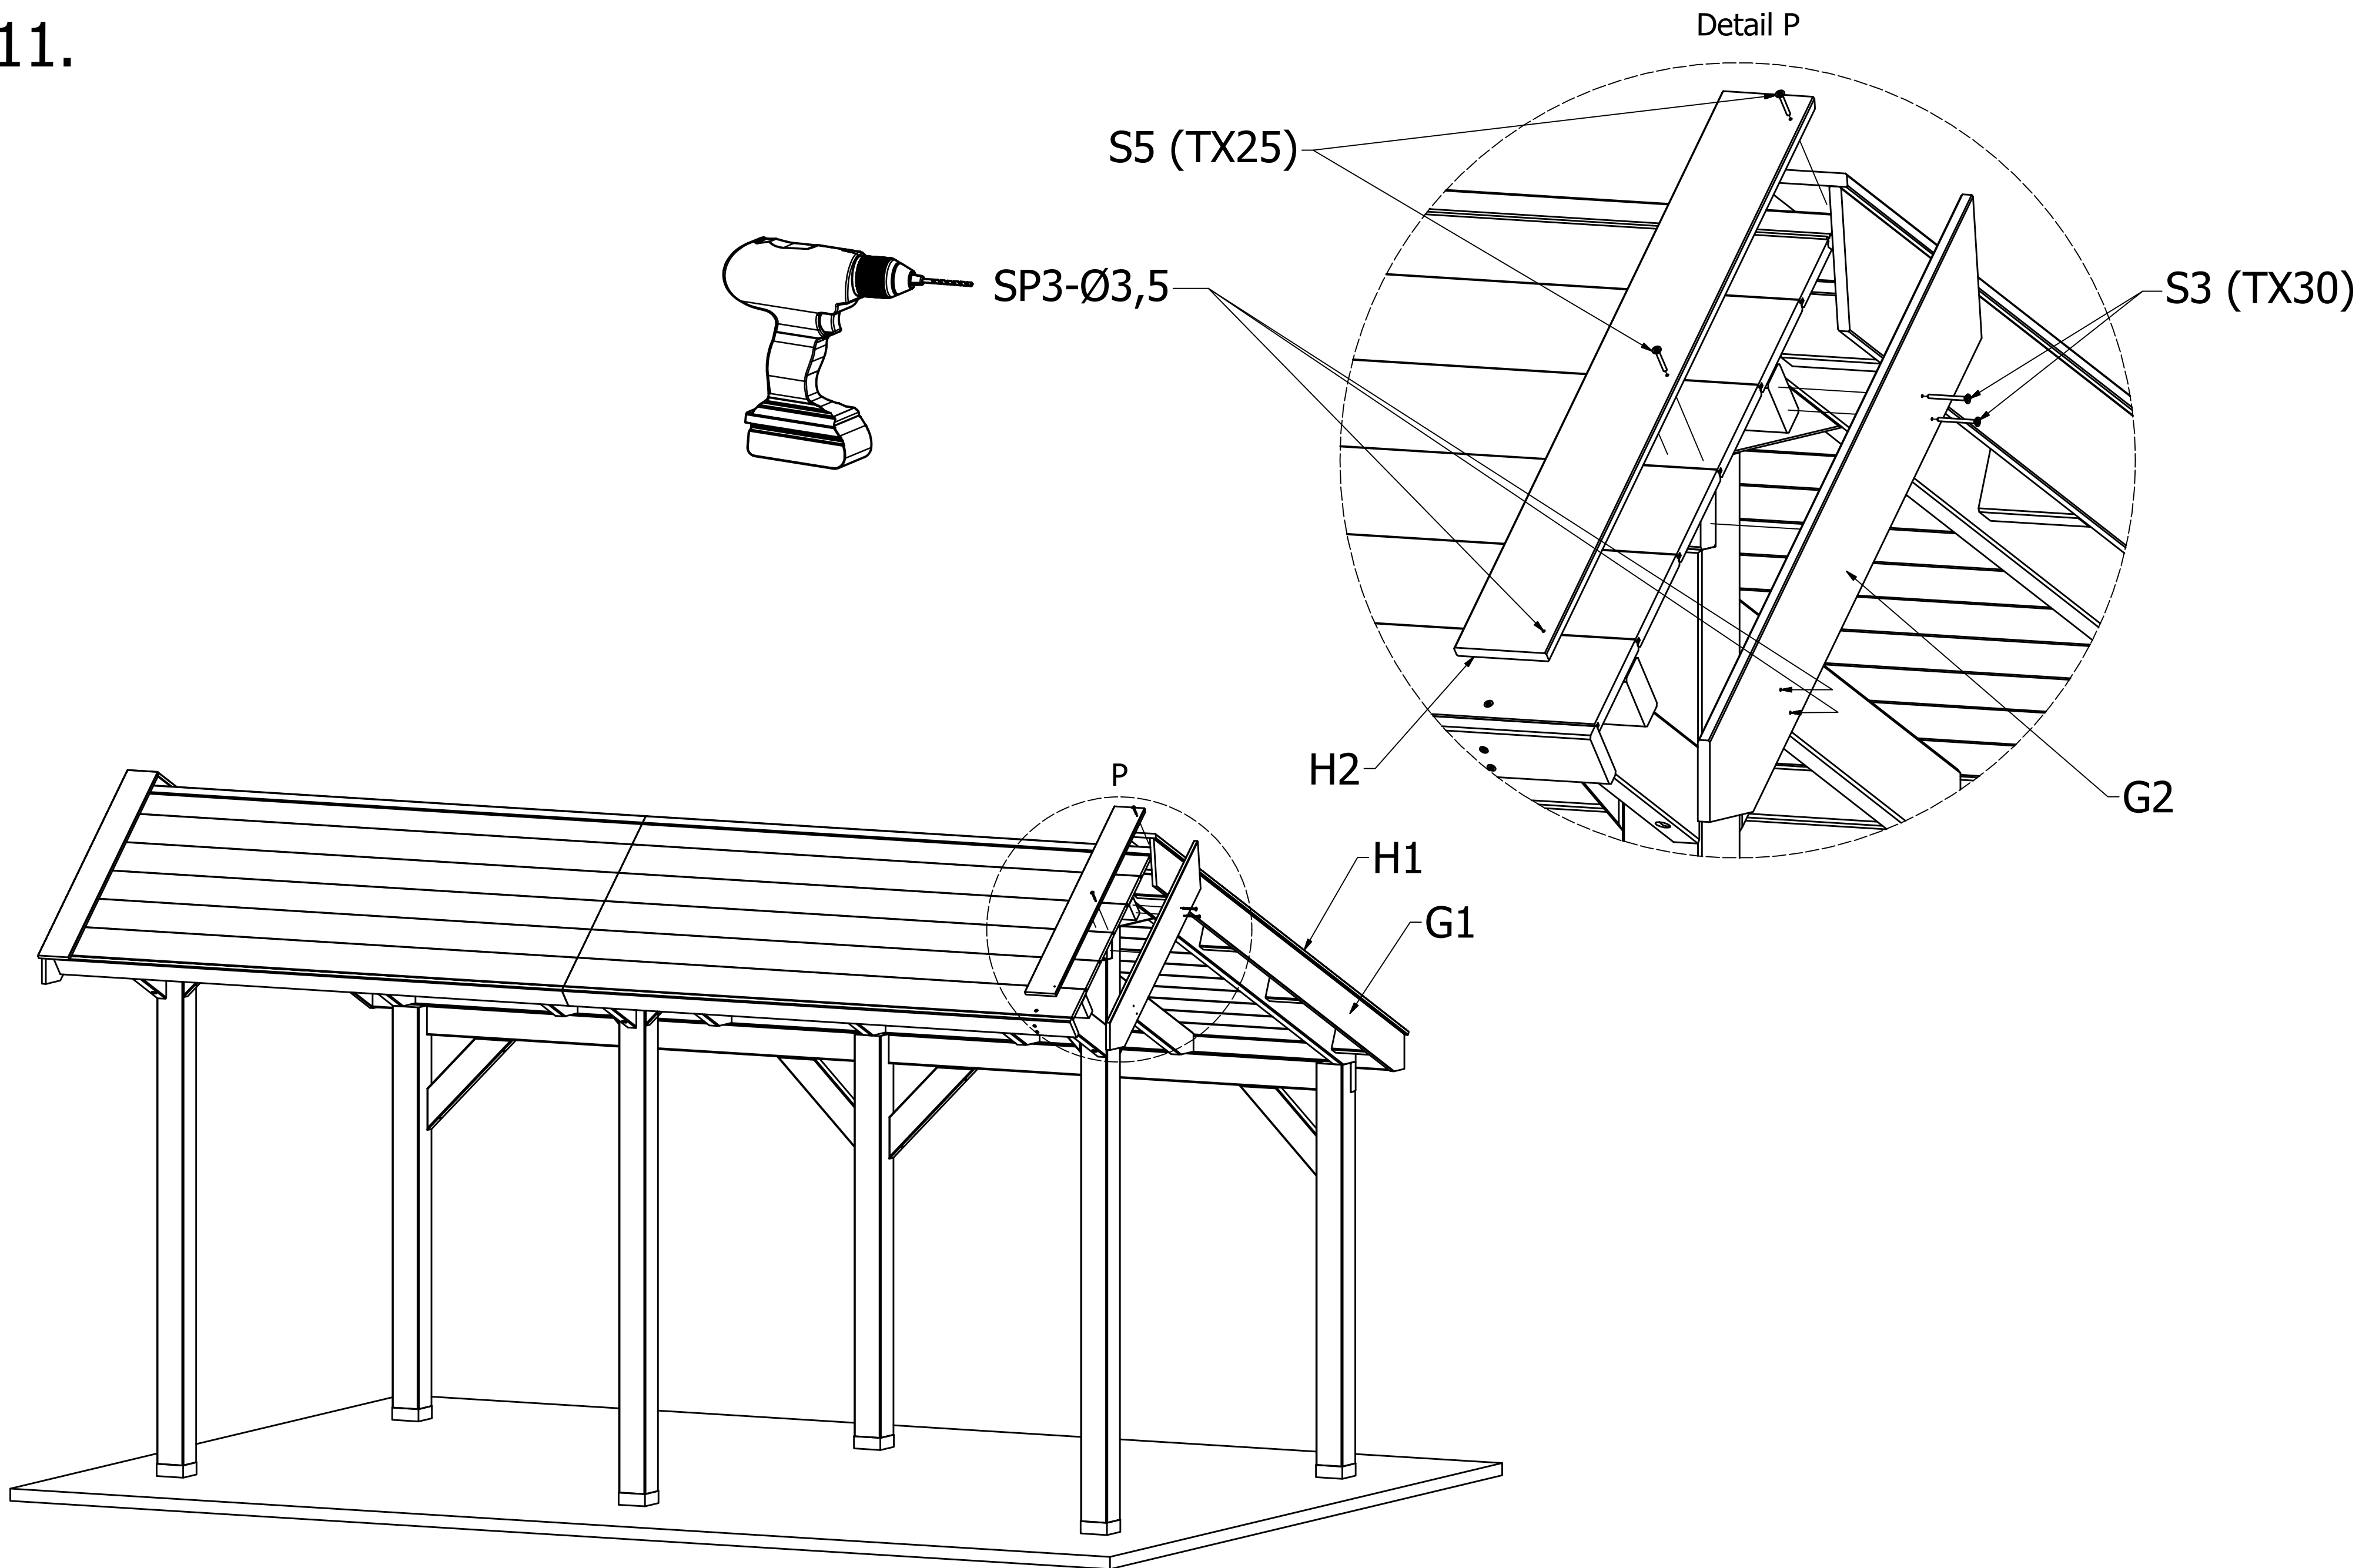

9.

10.

Montagehandleiding / Assembly instructions /
Montageanleitung / Les instructions d'installation
42.7910 - Kapschuur Bergen L 4700x3100x2800mm (bx dxh)

11.

Montagehandleiding / Assembly instructions /
Montageanleitung / Les instructions d'installation
42.7910 - Kapschuur Bergen L 4700x3100x2800mm (bx dxh)

12.

Detail R

Detail T

T1 (TX30)

Montagehandleiding / Assembly instructions /
 Montageanleitung / Les instructions d'installation
 42.7910 - Kapschuur Bergen L 4700x3100x2800mm (bx dx h)