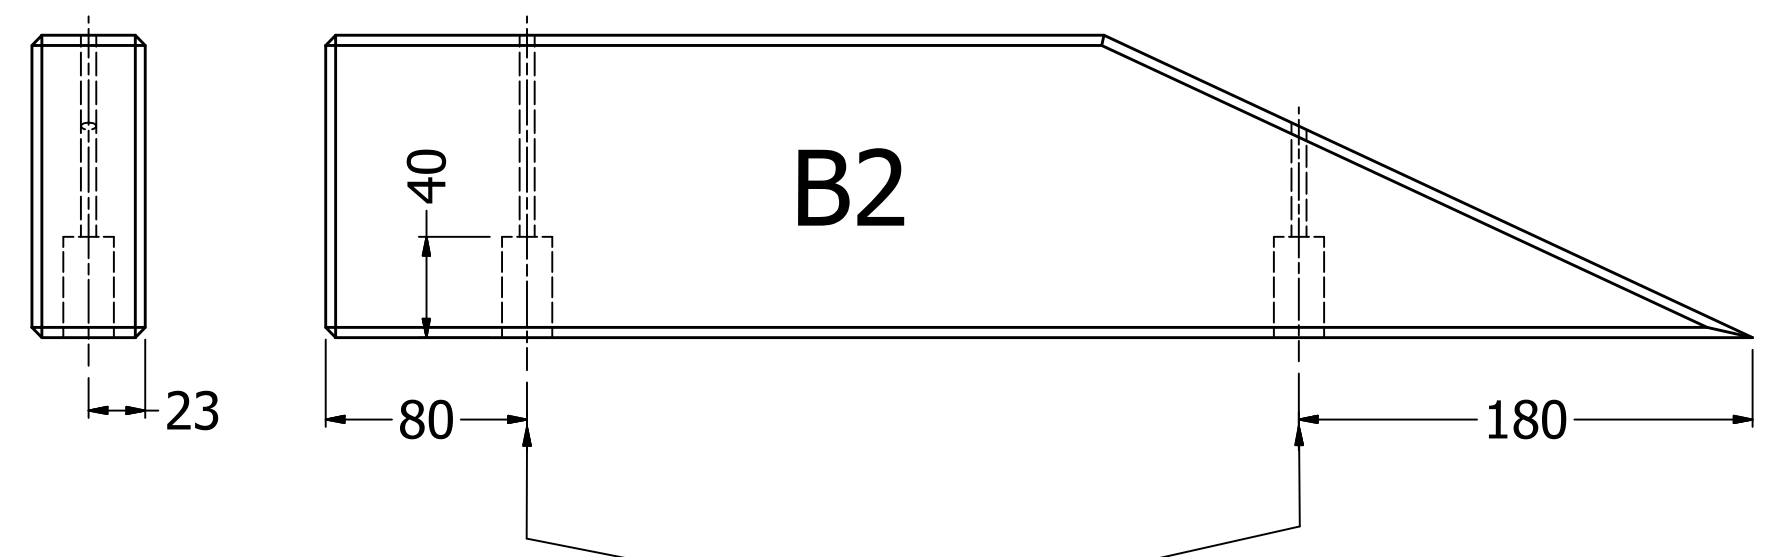

Detail T

T1 (TX30)