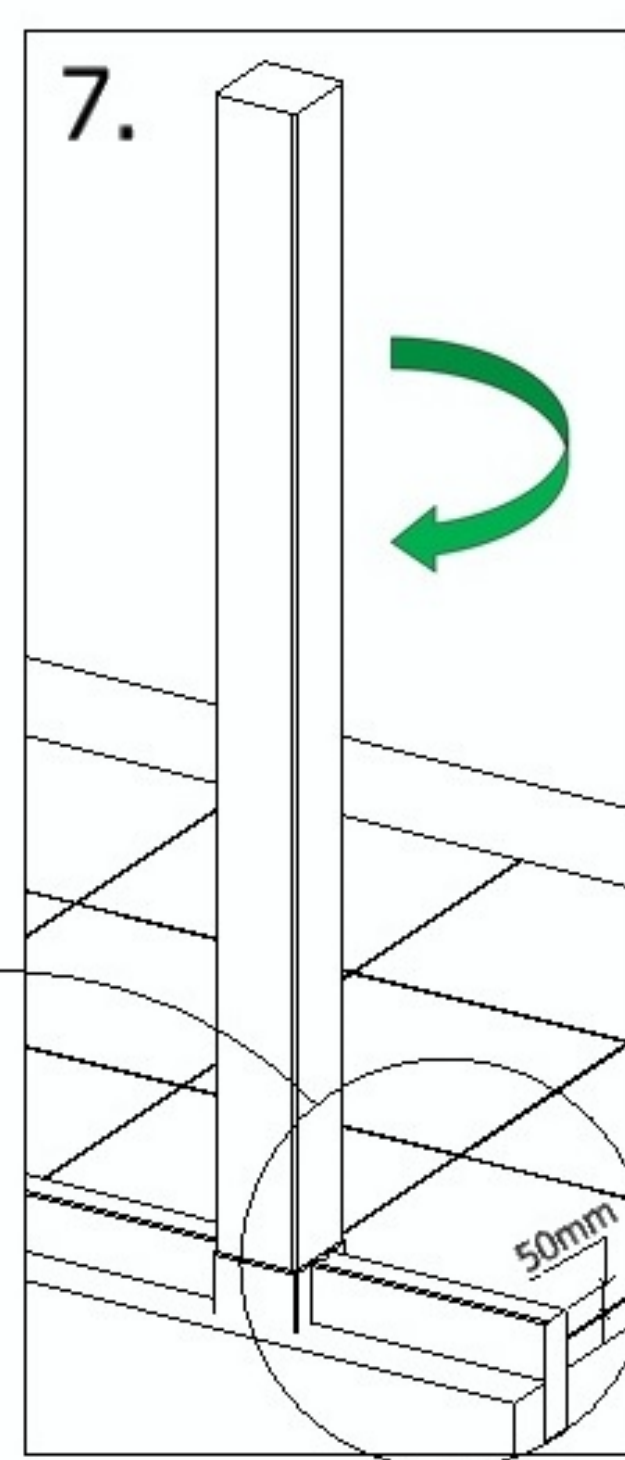

Montagehandleiding / Assembly instructions /
Montageanleitung / Les instructions d'installation
42.7910 - Kapschuur Bergen L 4700x3100x2800mm (bxdxh)

A1=120x120x2420 (3x)

A2=120x120x1640 (3x)

B1=45x120x2160 (4x)

SP3=Ø3.5 (1x)

ST1= 40x40x2 (7x)

TX 20/25/30 (1x)

Montagehandleiding / Assembly instructions /
Montageanleitung / Les instructions d'installation
42.7910 - Kapschuur Bergen L 4700x3100x2800mm (bxdxh)

1.

2.

3.

4.

5.

6.

7.

Beton/Concrete

Montagehandleiding / Assembly instructions /
 Montageanleitung / Les instructions d'installation
 42.7910 - Kapschuur Bergen L 4700x3100x2800mm (bxdxh)

1.

Montagehandleiding / Assembly instructions /
Montageanleitung / Les instructions d'installation
42.7910 - Kapschuur Bergen L 4700x3100x2800mm (bxdxh)

2.

3.

Montagehandleiding / Assembly instructions /
Montageanleitung / Les instructions d'installation
42.7910 - Kapschuur Bergen L 4700x3100x2800mm (bx dxh)

4.

5.

Montagehandleiding / Assembly instructions /
Montageanleitung / Les instructions d'installation
42.7910 - Kapschuur Bergen L 4700x3100x2800mm (bxdxh)