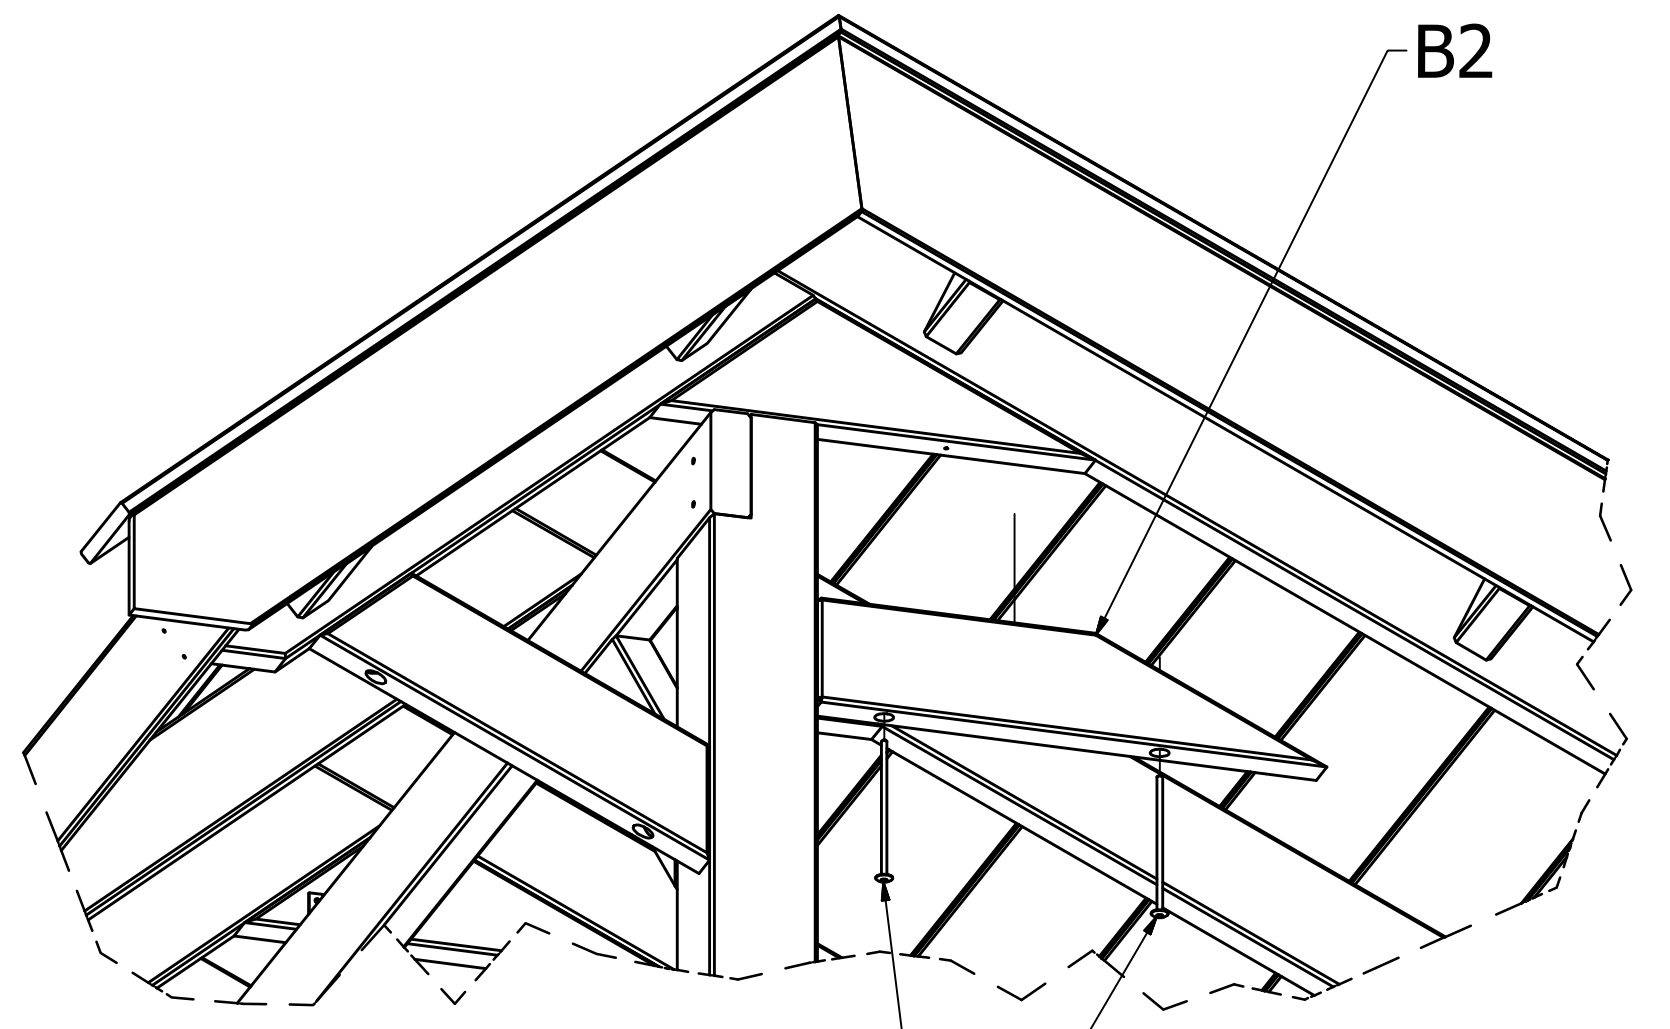

Detail T

T1 (TX30)