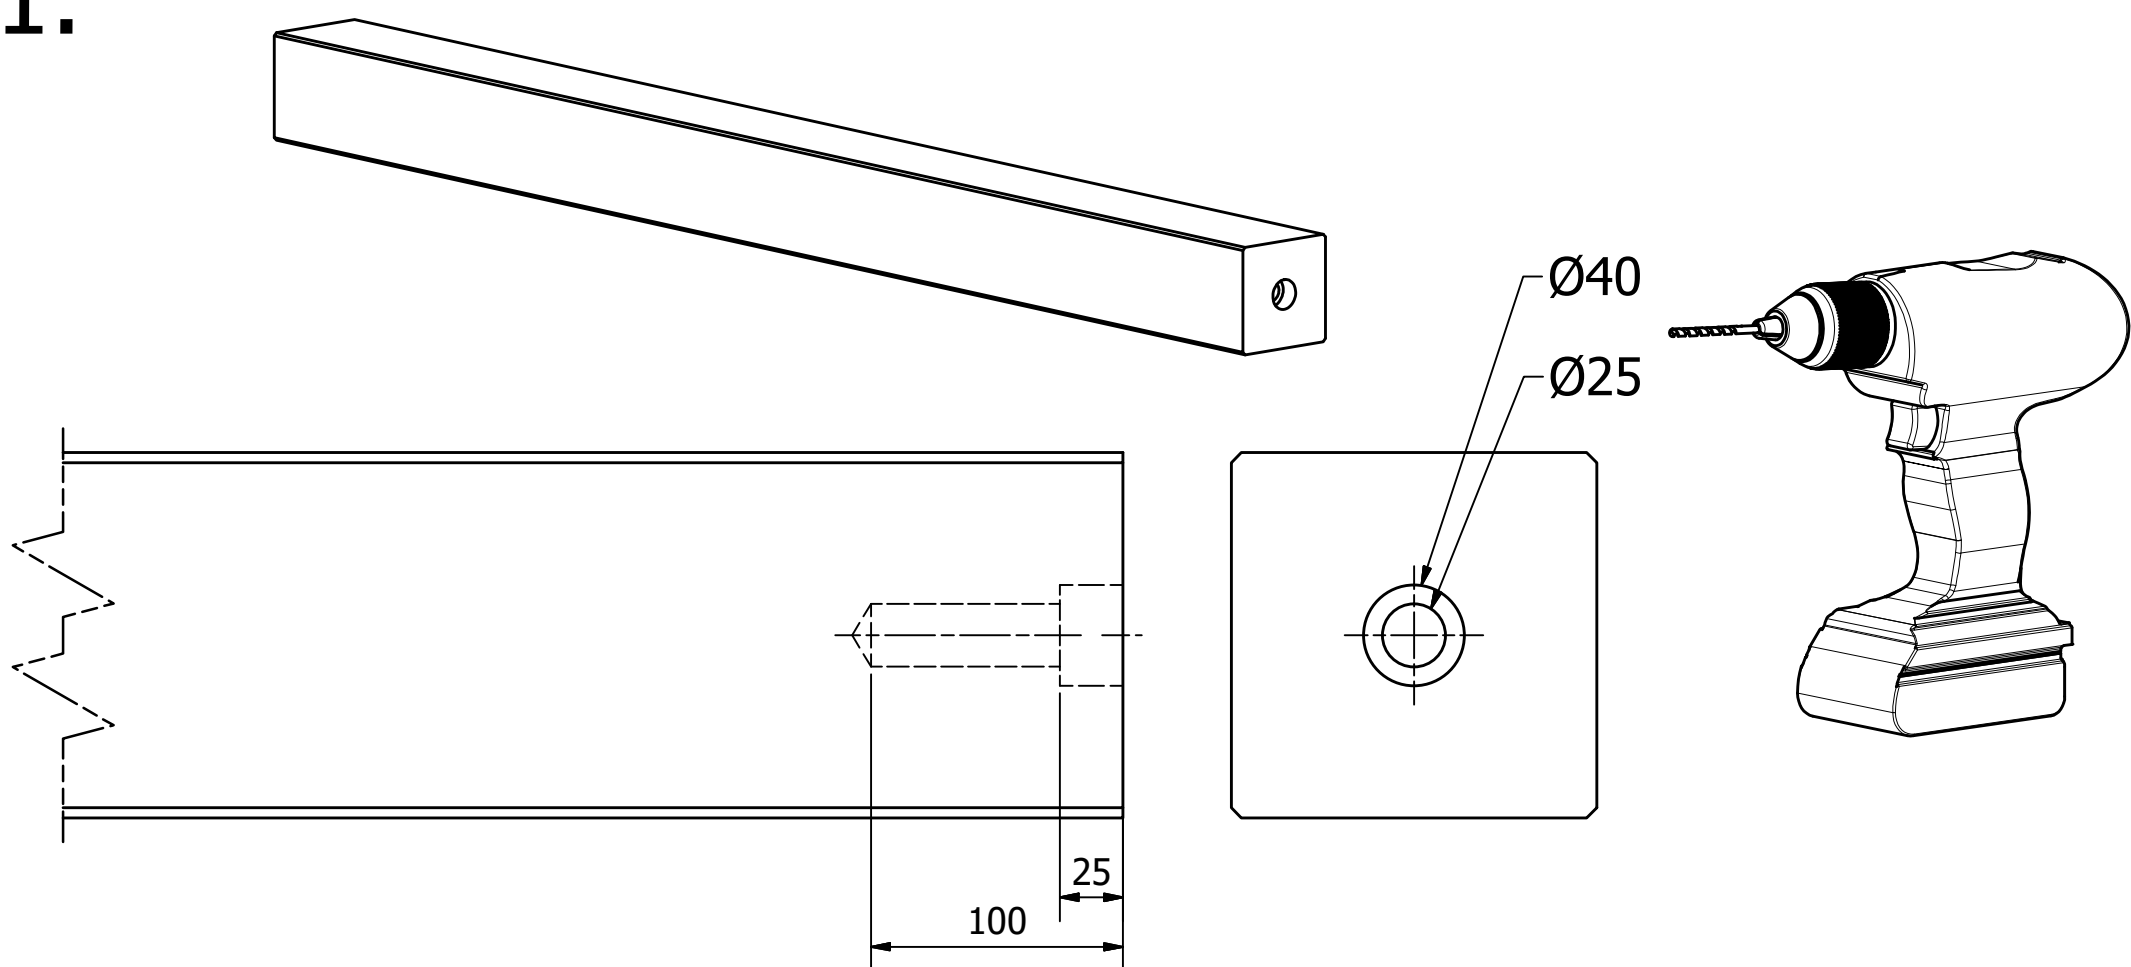

SP3=Ø3.5 (1x)

ST1= 40x40x2 (7x)

TX 20/25/30 (1x)

Montagehandleiding / Assembly instructions /
Montageanleitung / Les instructions d'installation
42.7910 - Kapschuur Bergen L 4700x3100x2800mm (bxdxh)

1.

2.

3.