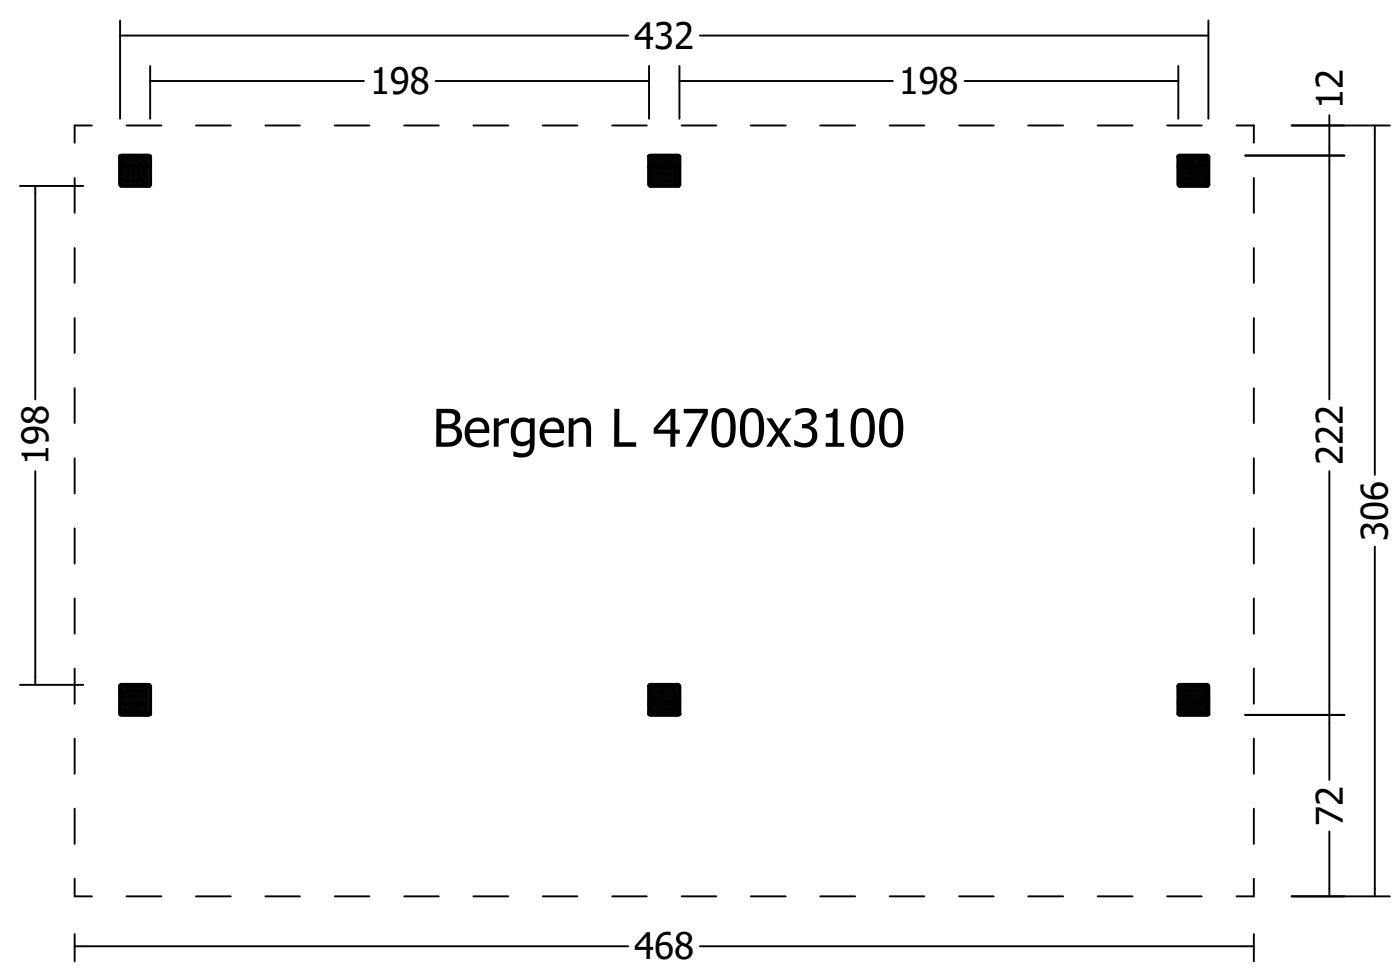

Montagehandleiding / Assembly instructions /
Montageanleitung / Les instructions d'installation
42.7910 - Kapschuur Bergen L 4700x3100x2800mm (bxdxh)

A1=120x120x2420 (3x)

A2=120x120x1640 (3x)

B1=45x120x2160 (4x)

E1=18x165x2308 (42x)

F1=25x95x2310 (4x)

G1=18x170x2528 (2x)

G2=18x170x1093 (2x)

H1=16x140x2492 (2x)

H2=16x140x1042 (2x)

T1=6x160 (42x)

T2=6x100 (18x)

S1=6x120 (16x)

S2=6x100 (26x)

S3=6x60 (50x)

S4=5x80 (34x)

S5=5x40 (400x)

S6=4x40 (30x)

SP1=Ø6 (1x)

SP2=Ø20 (1x)

SP3=Ø3.5 (1x)

ST1= 40x40x2 (7x)

TX 20/25/30 (1x)

Montagehandleiding / Assembly instructions /
Montageanleitung / Les instructions d'installation
42.7910 - Kapschuur Bergen L 4700x3100x2800mm (bxdxh)

1.

2.

3.