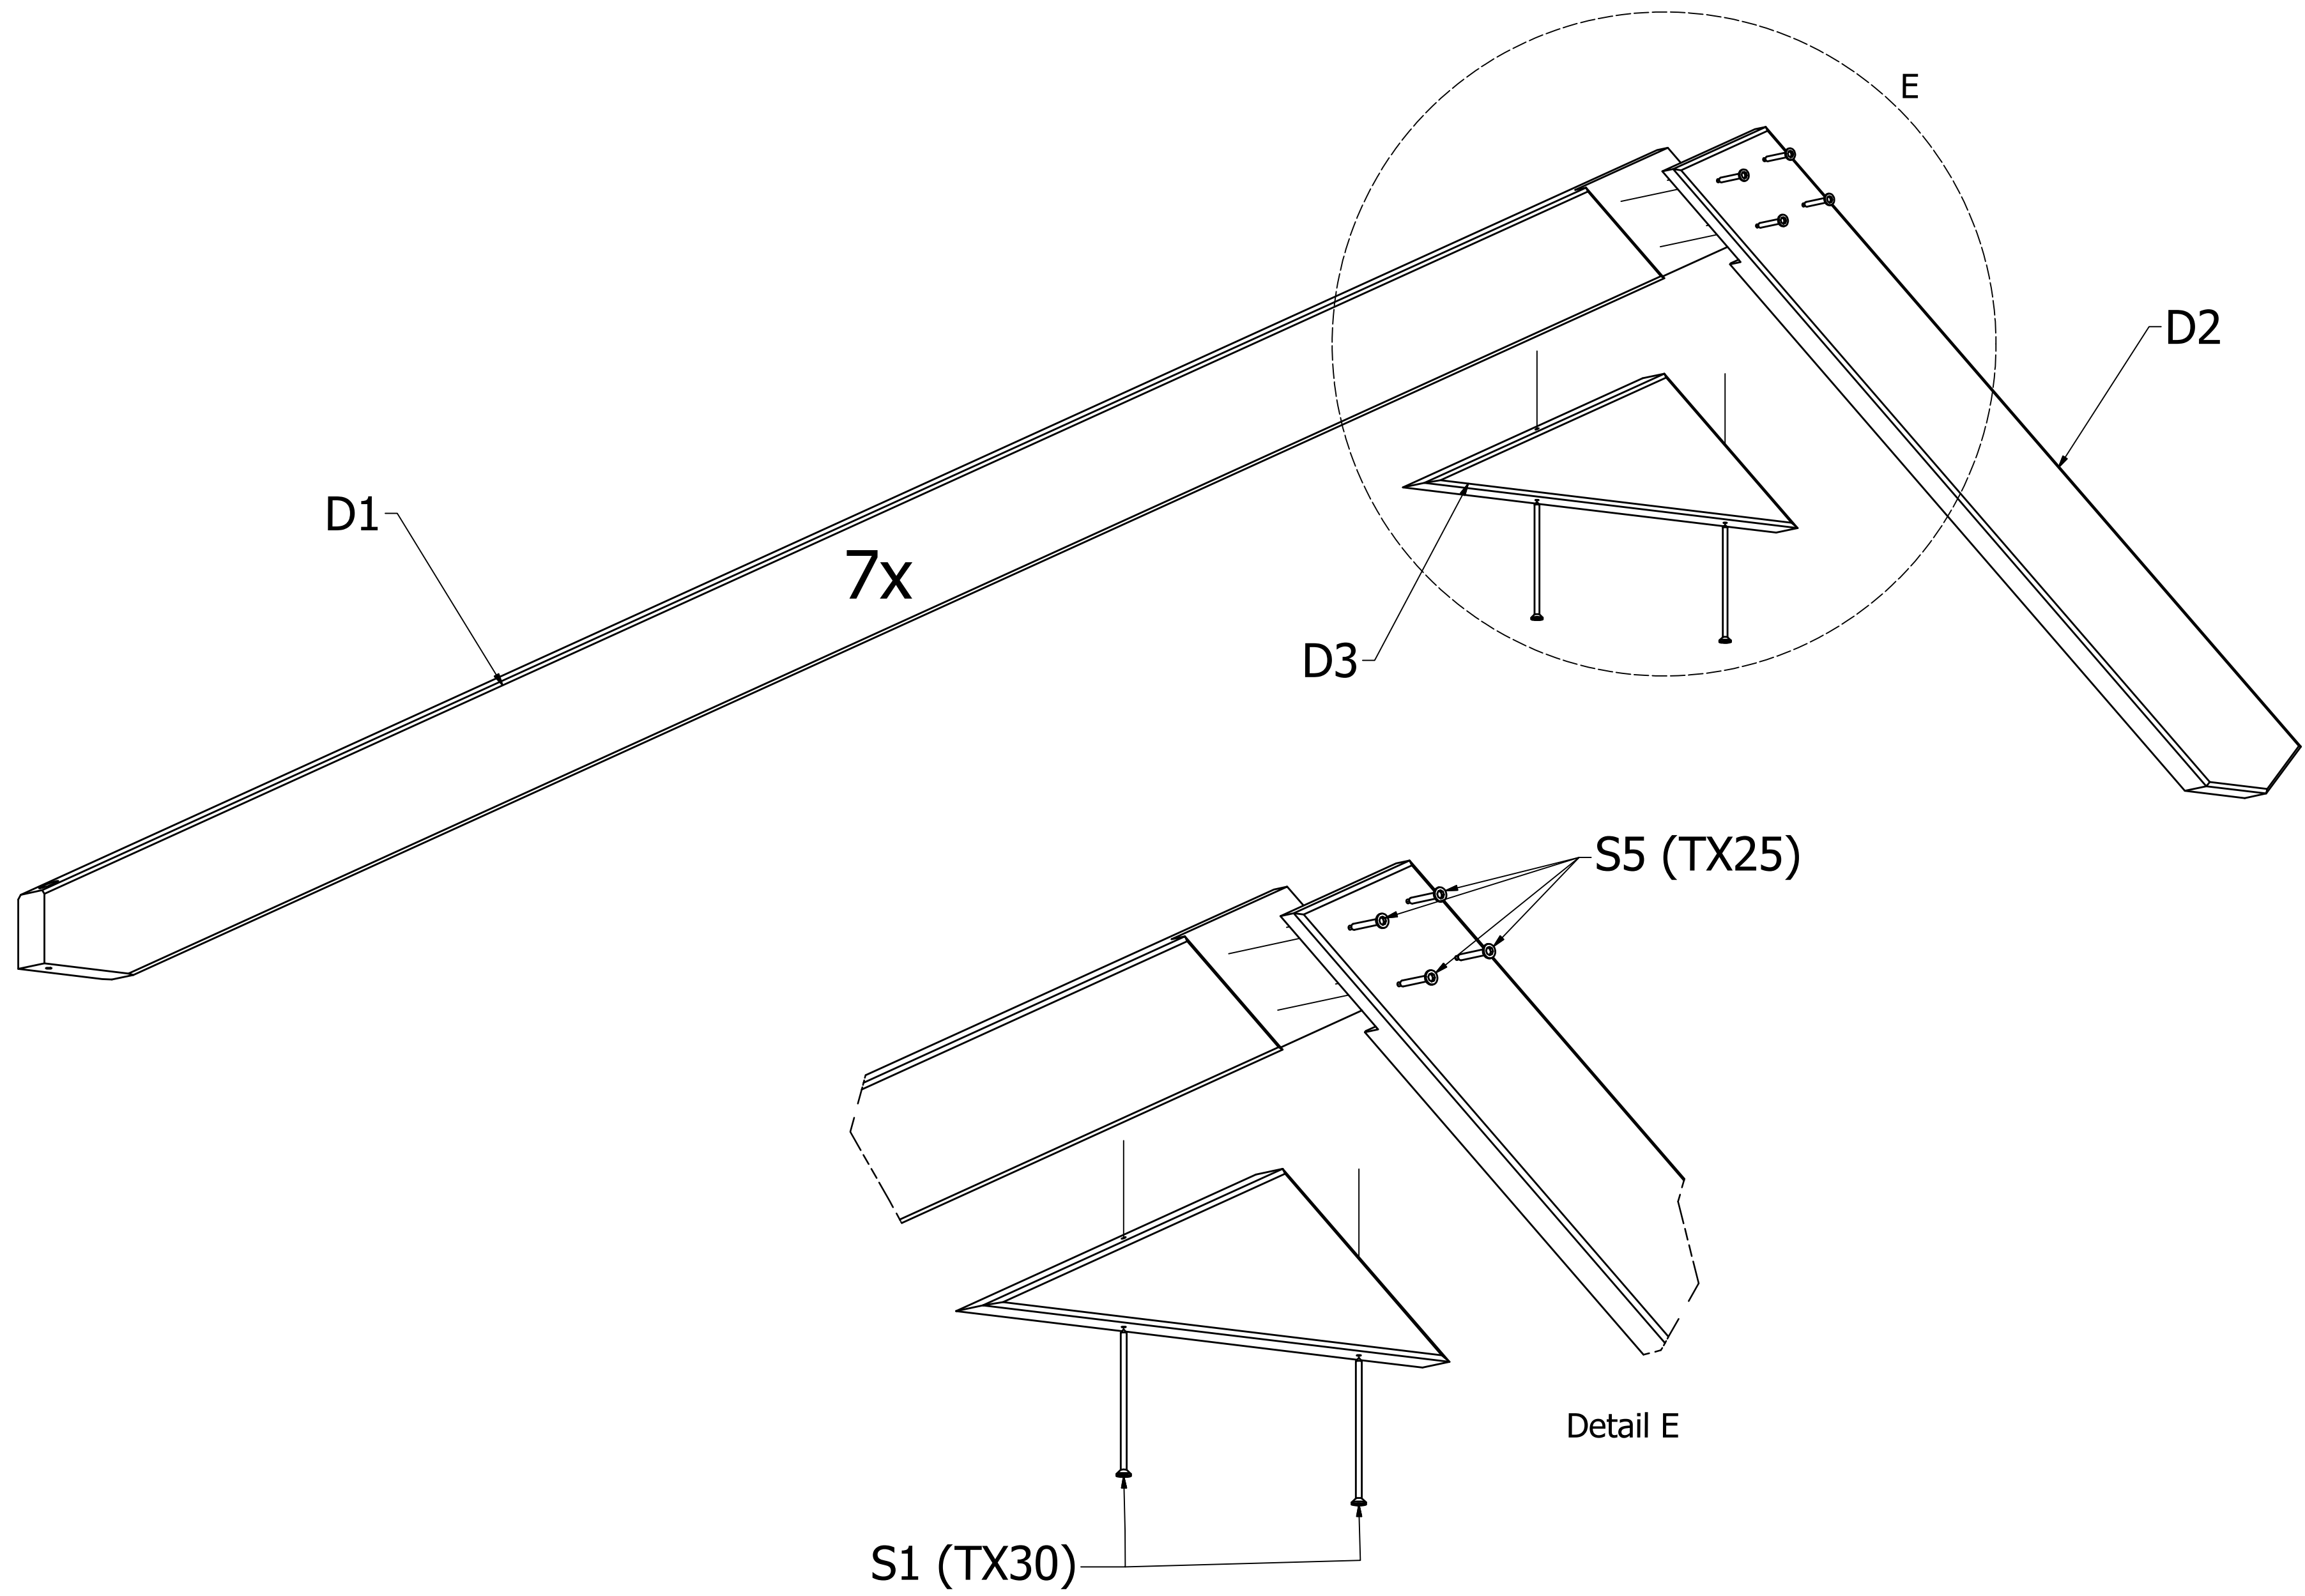

2.

3.

Montagehandleiding / Assembly instructions /
Montageanleitung / Les instructions d'installation
42.7910 - Kapschuur Bergen L 4700x3100x2800mm (bx dxh)

4.

5.

Montagehandleiding / Assembly instructions /
Montageanleitung / Les instructions d'installation
42.7910 - Kapschuur Bergen L 4700x3100x2800mm (bxdxh)