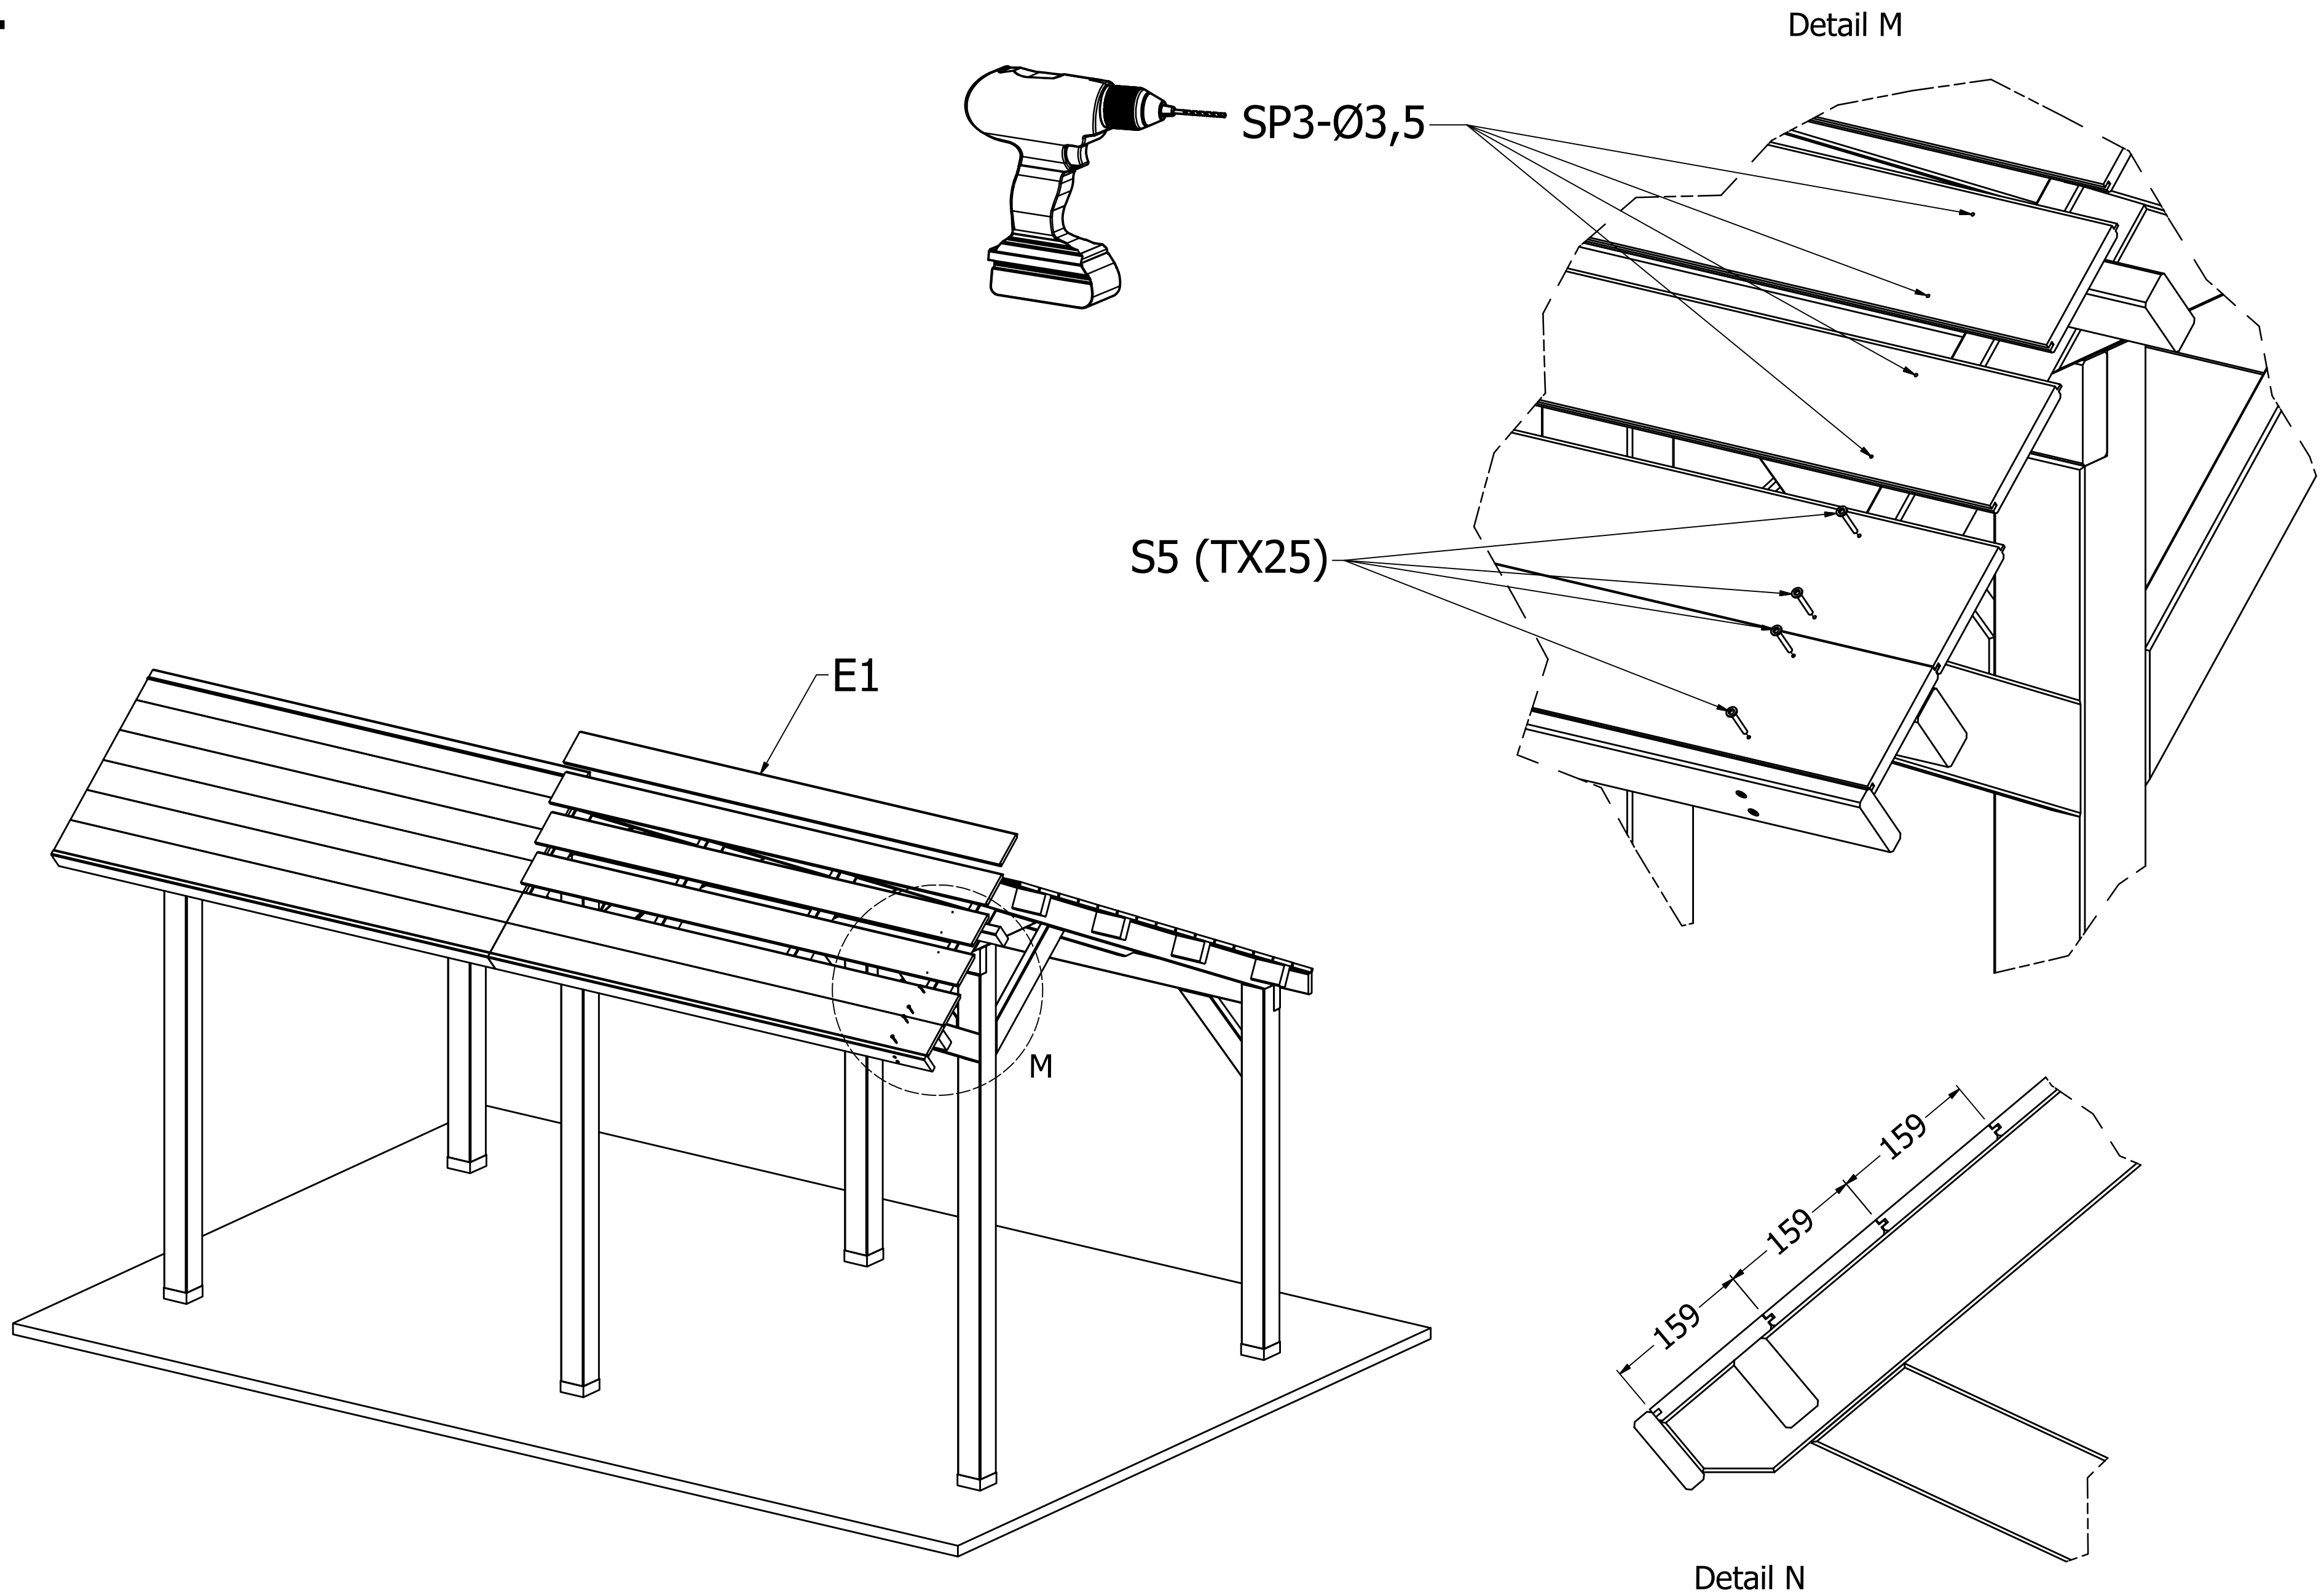

2.

3.

Montagehandleiding / Assembly instructions /
Montageanleitung / Les instructions d'installation
42.7910 - Kapschuur Bergen L 4700x3100x2800mm (bx dxh)

4.

5.

Montagehandleiding / Assembly instructions /
Montageanleitung / Les instructions d'installation
42.7910 - Kapschuur Bergen L 4700x3100x2800mm (bxdxh)

6.

7.

Montagehandleiding / Assembly instructions /
Montageanleitung / Les instructions d'installation
42.7910 - Kapschuur Bergen L 4700x3100x2800mm (bx dxh)

8.

Montagehandleiding / Assembly instructions /
Montageanleitung / Les instructions d'installation
42.7910 - Kapschuur Bergen L 4700x3100x2800mm (bxdxh)

9.

10.

Montagehandleiding / Assembly instructions /
Montageanleitung / Les instructions d'installation
42.7910 - Kapschuur Bergen L 4700x3100x2800mm (bx dxh)

11.

Montagehandleiding / Assembly instructions /
Montageanleitung / Les instructions d'installation
42.7910 - Kapschuur Bergen L 4700x3100x2800mm (bx dxh)