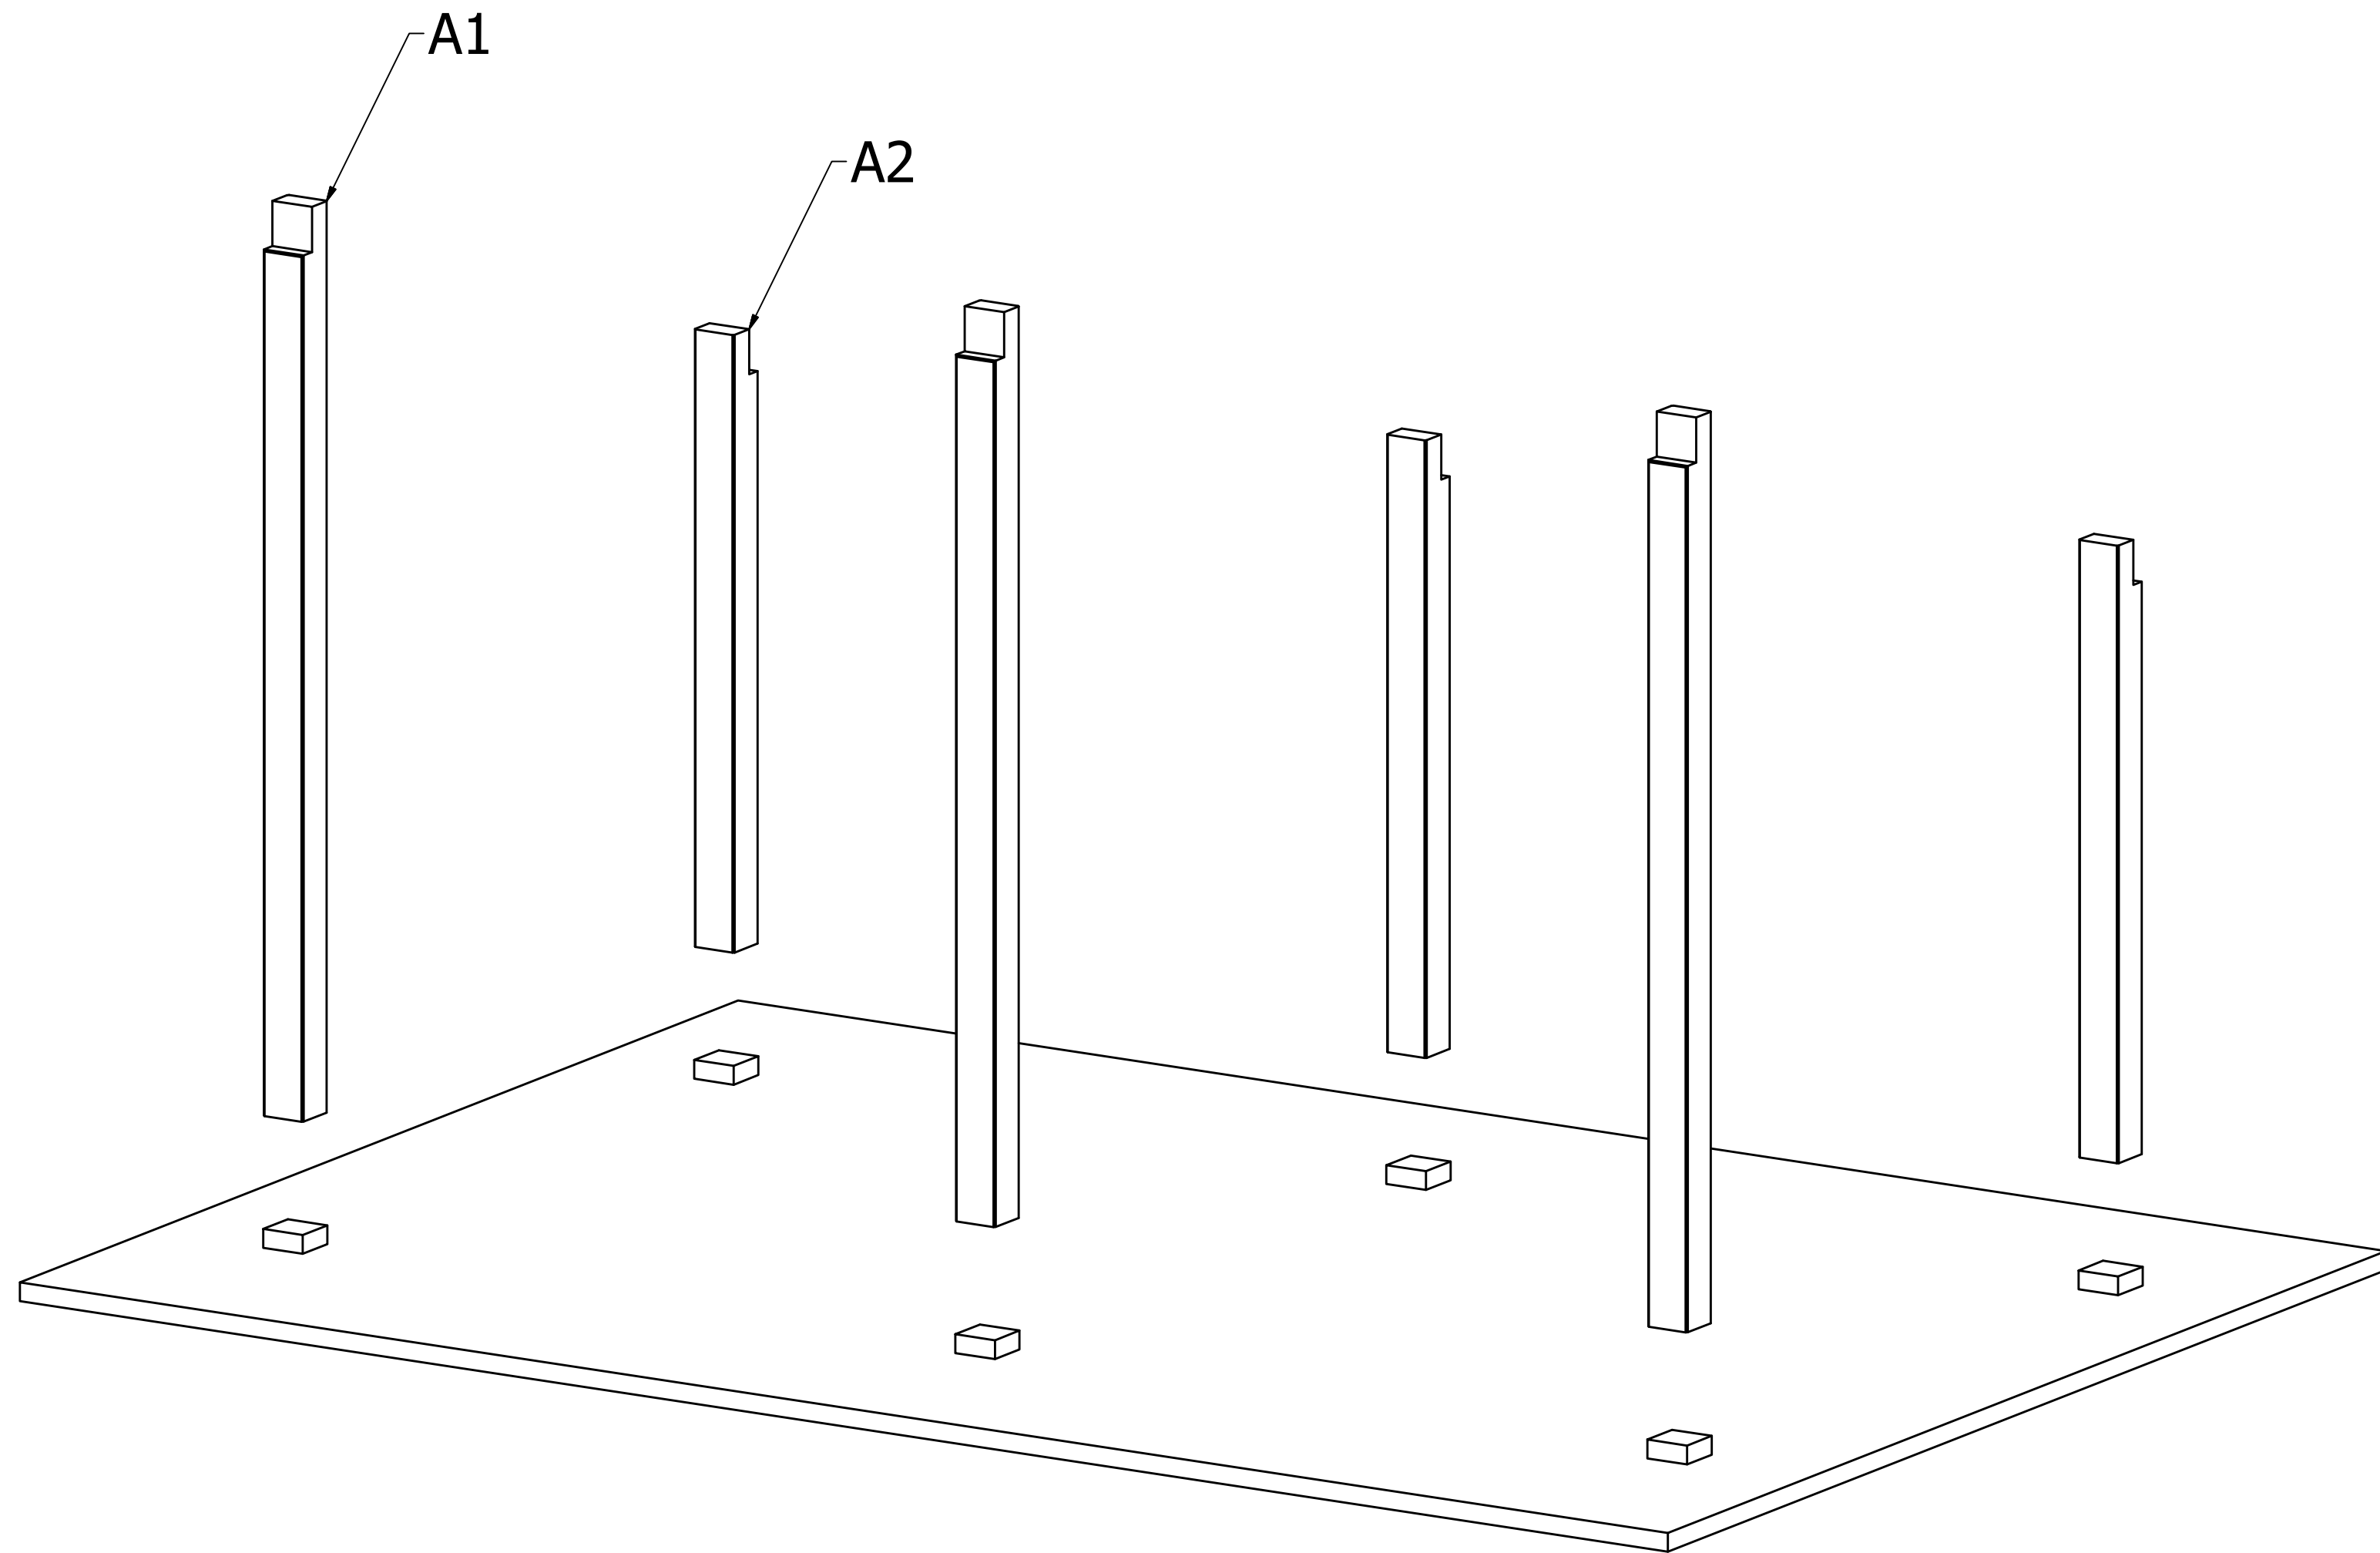

1.

Montagehandleiding / Assembly instructions /
Montageanleitung / Les instructions d'installation
42.7910 - Kapschuur Bergen L 4700x3100x2800mm (bxdxh)