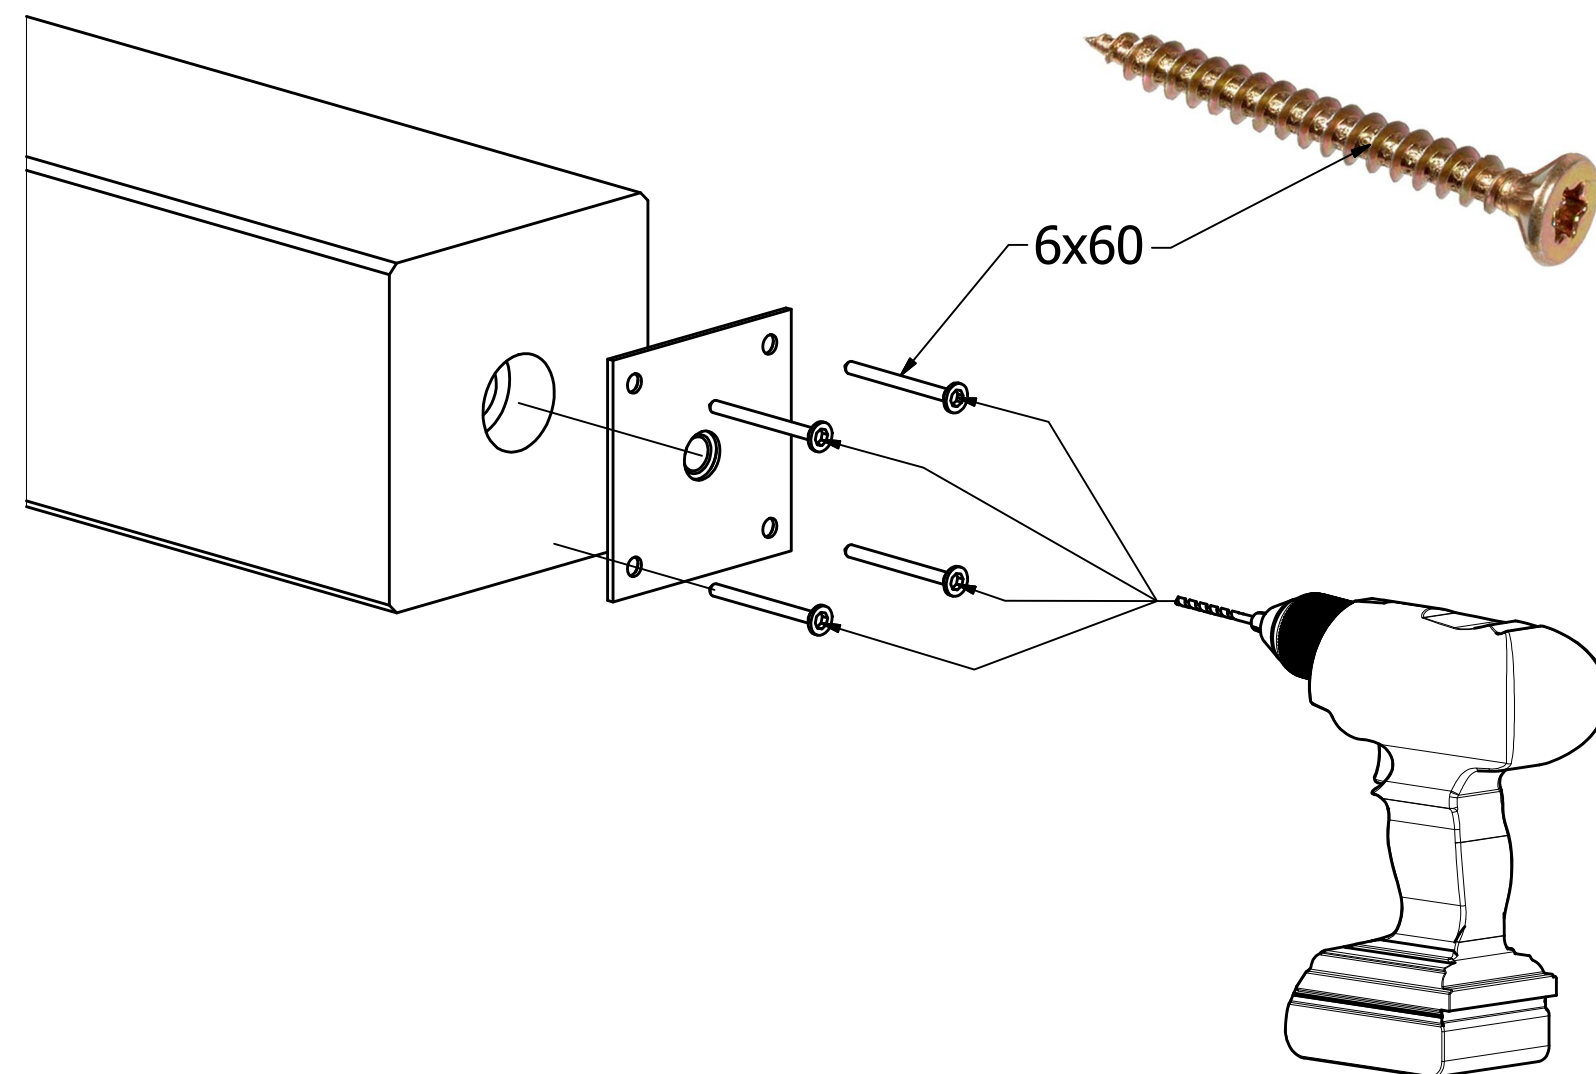

SP3=Ø3.5 (1x)

ST1= 40x40x2 (7x)

TX 20/25/30 (1x)

Montagehandleiding / Assembly instructions /
Montageanleitung / Les instructions d'installation
42.7910 - Kapschuur Bergen L 4700x3100x2800mm (bxdxh)

1.

2.

3.