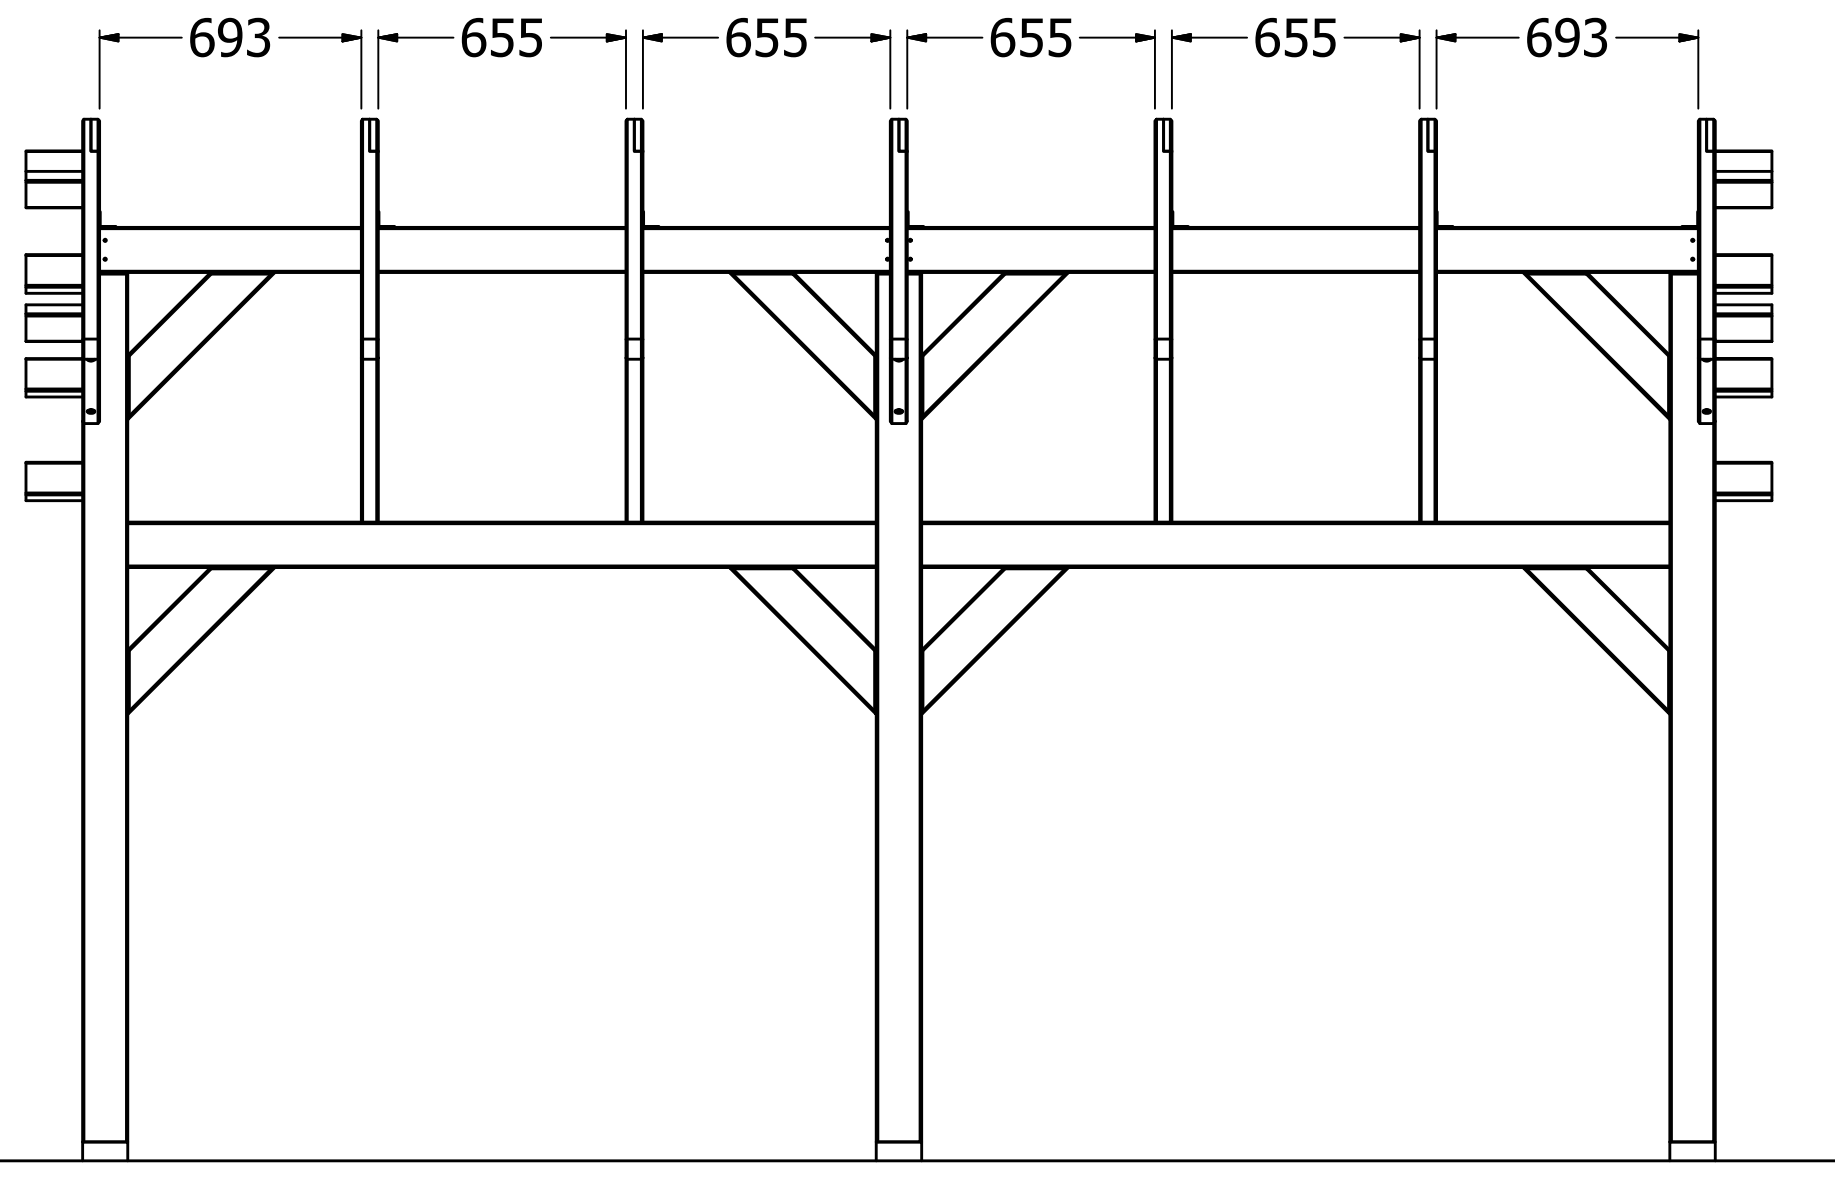

Montagehandleiding / Assembly instructions /
Montageanleitung / Les instructions d'installation
42.7910 - Kapschuur Bergen L 4700x3100x2800mm (bxdxh)

A1=120x120x2420 (3x)

A2=120x120x1640 (3x)

B1=45x120x2160 (4x)

2.

3.

Montagehandleiding / Assembly instructions /
Montageanleitung / Les instructions d'installation
42.7910 - Kapschuur Bergen L 4700x3100x2800mm (bx dxh)

4.

5.

Montagehandleiding / Assembly instructions /
Montageanleitung / Les instructions d'installation
42.7910 - Kapschuur Bergen L 4700x3100x2800mm (bxdxh)

6.

7.

Montagehandleiding / Assembly instructions /
Montageanleitung / Les instructions d'installation
42.7910 - Kapschuur Bergen L 4700x3100x2800mm (bx dxh)

8.

Montagehandleiding / Assembly instructions /
Montageanleitung / Les instructions d'installation
42.7910 - Kapschuur Bergen L 4700x3100x2800mm (bxdxh)

9.

10.

Montagehandleiding / Assembly instructions /
Montageanleitung / Les instructions d'installation
42.7910 - Kapschuur Bergen L 4700x3100x2800mm (bx dxh)

11.

Montagehandleiding / Assembly instructions /
Montageanleitung / Les instructions d'installation
42.7910 - Kapschuur Bergen L 4700x3100x2800mm (bx dxh)