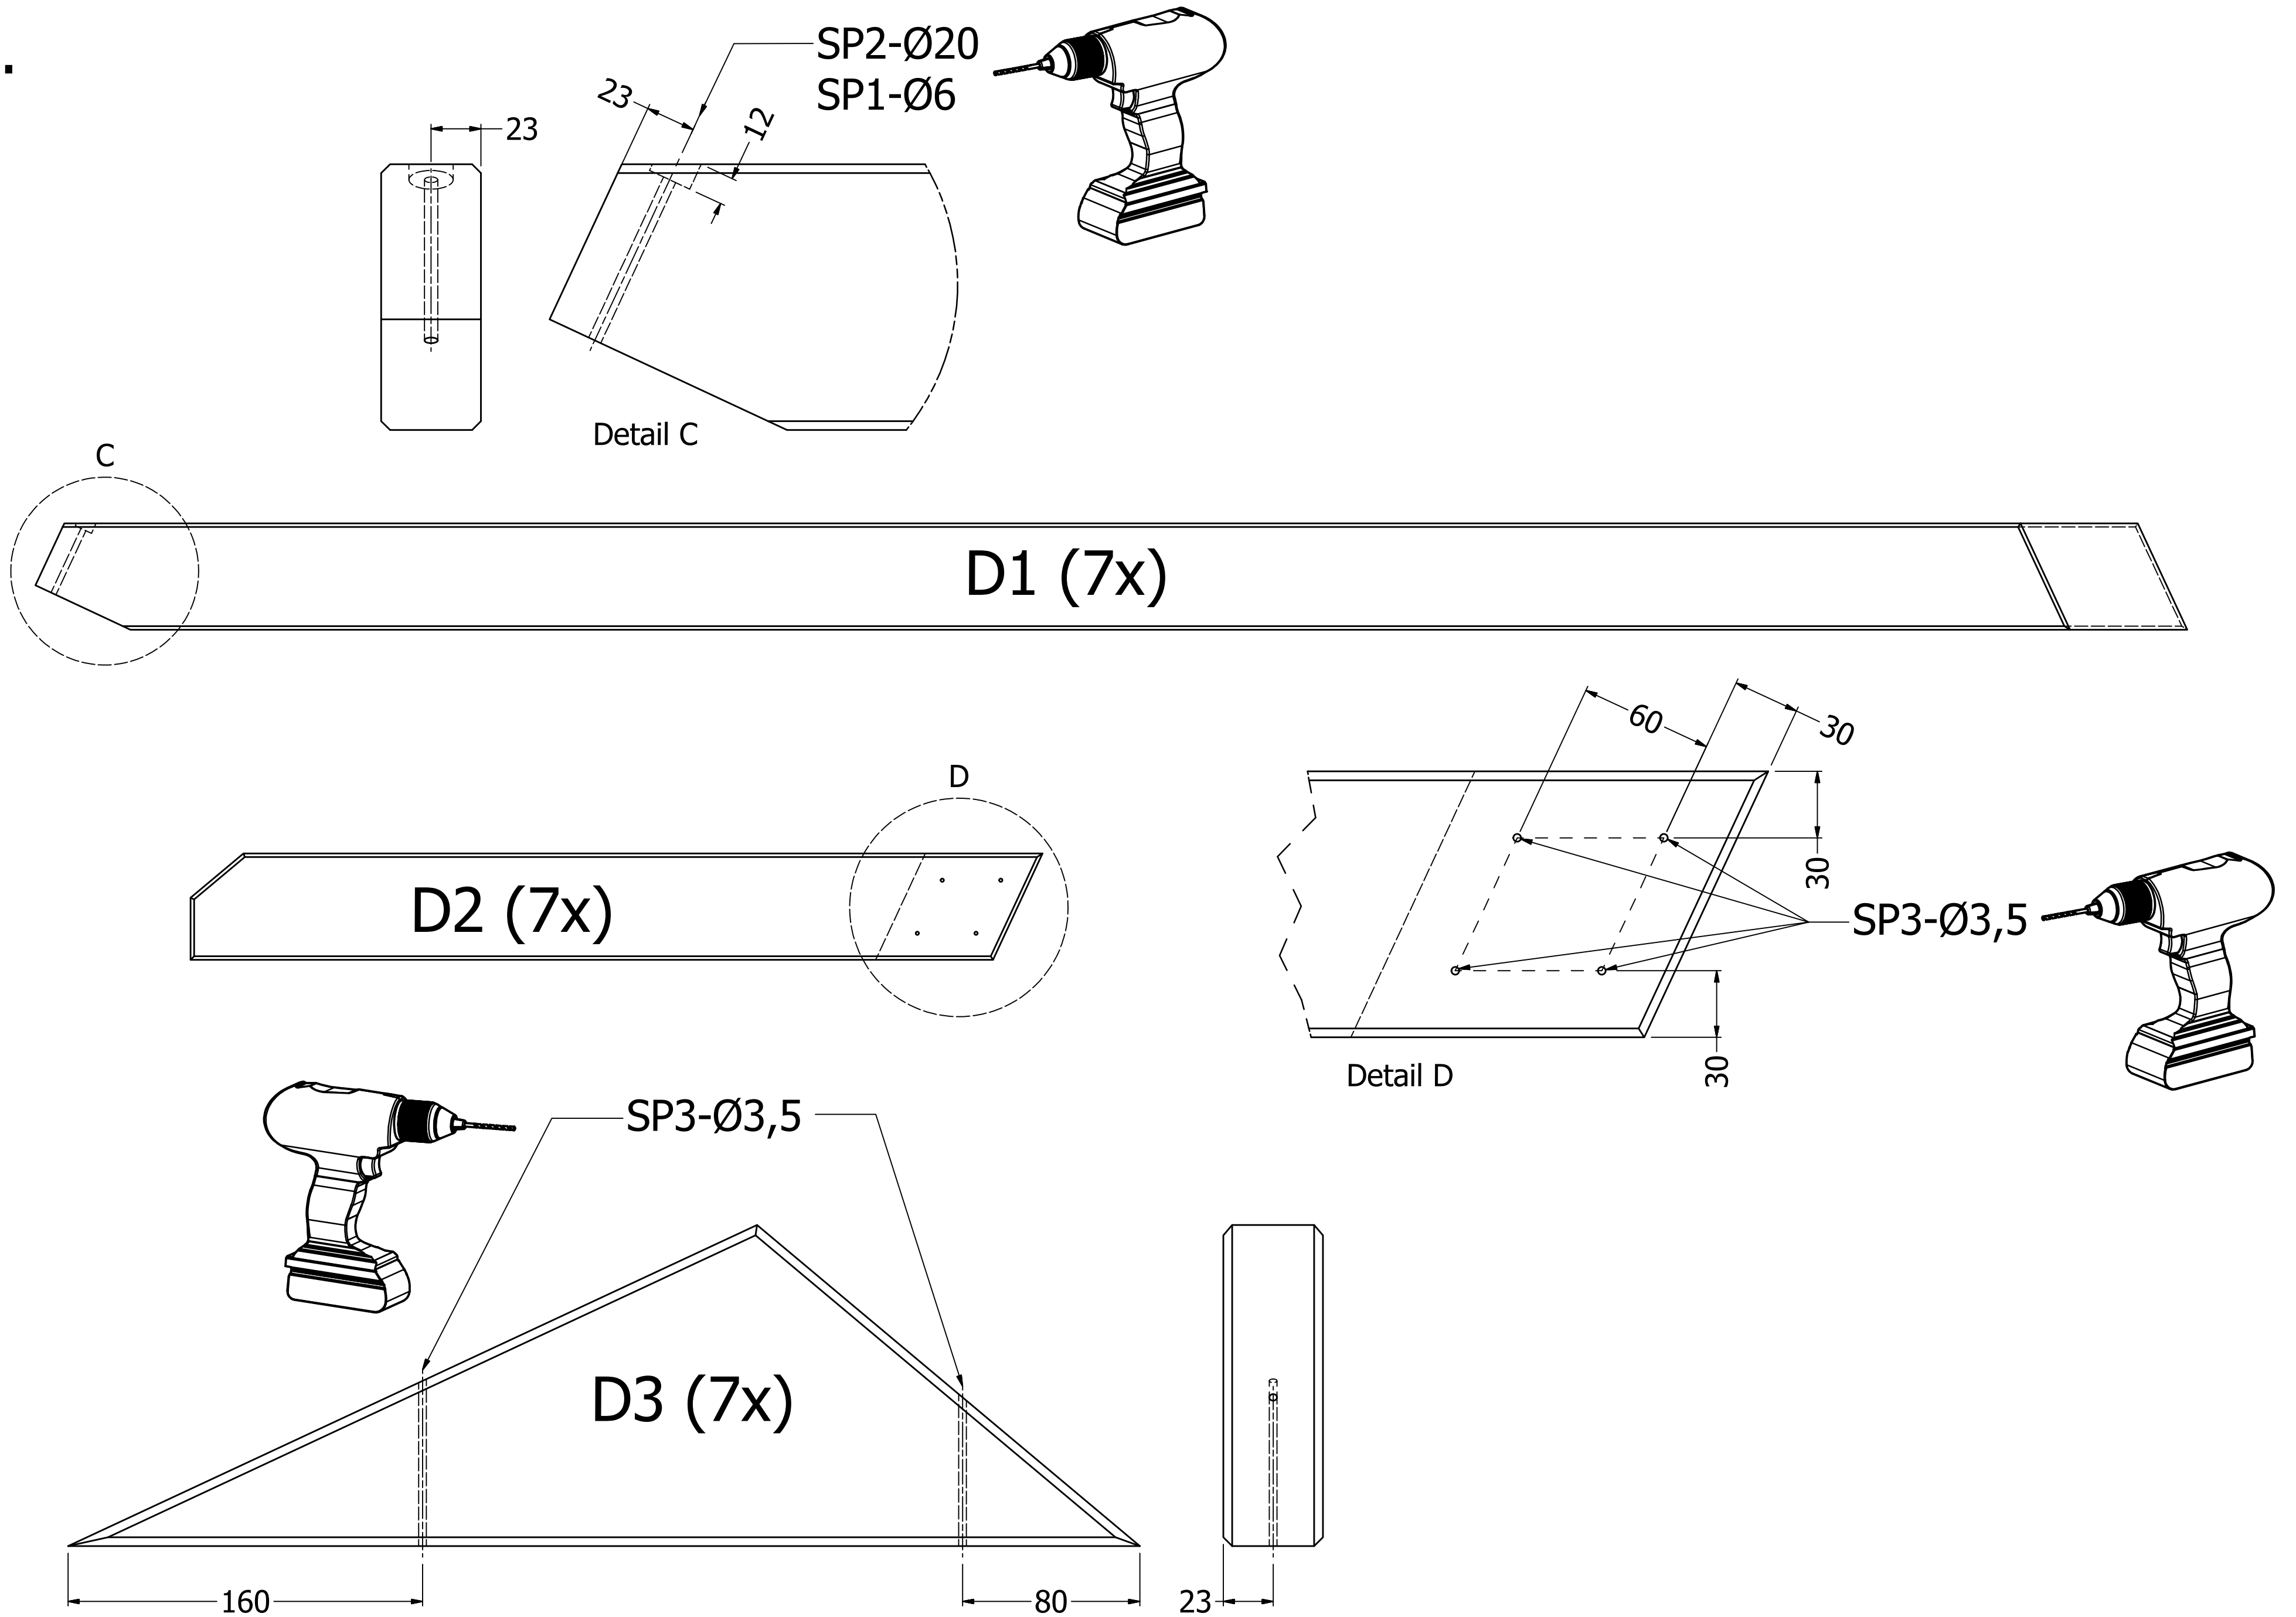

Montagehandleiding / Assembly instructions /
Montageanleitung / Les instructions d'installation
42.7910 - Kapschuur Bergen L 4700x3100x2800mm (bxdxh)

A1=120x120x2420 (3x)

A2=120x120x1640 (3x)

B1=45x120x2160 (4x)

2.

3.

Montagehandleiding / Assembly instructions /
Montageanleitung / Les instructions d'installation
42.7910 - Kapschuur Bergen L 4700x3100x2800mm (bx dxh)

4.

5.

Montagehandleiding / Assembly instructions /
Montageanleitung / Les instructions d'installation
42.7910 - Kapschuur Bergen L 4700x3100x2800mm (bxdxh)

6.

7.

Montagehandleiding / Assembly instructions /
Montageanleitung / Les instructions d'installation
42.7910 - Kapschuur Bergen L 4700x3100x2800mm (bx dxh)

8.

Montagehandleiding / Assembly instructions /
Montageanleitung / Les instructions d'installation
42.7910 - Kapschuur Bergen L 4700x3100x2800mm (bxdxh)