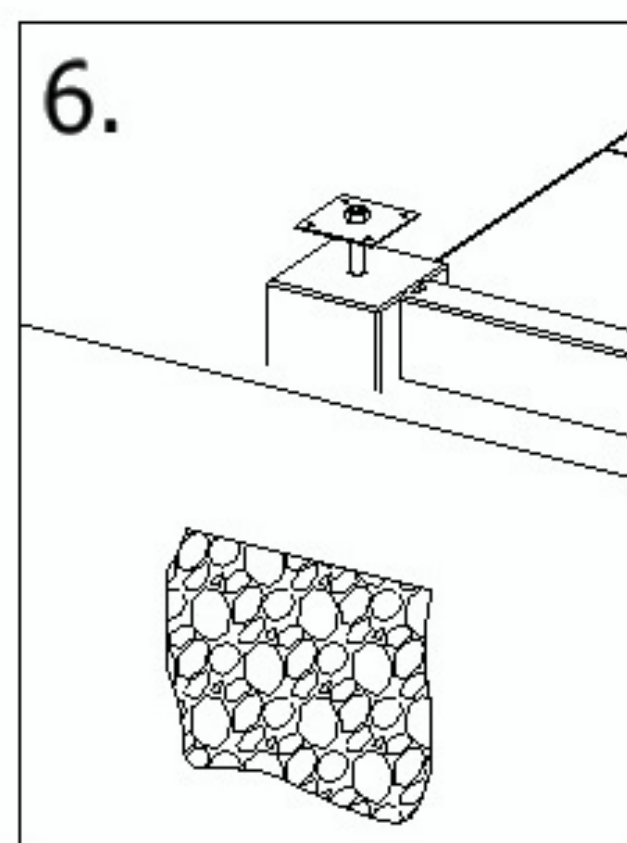

1.

2.

3.

4.

5.

6.

7.

Beton/Concrete

Montagehandleiding / Assembly instructions /
Montageanleitung / Les instructions d'installation
42.7910 - Kapschuur Bergen L 4700x3100x2800mm (bxdxh)