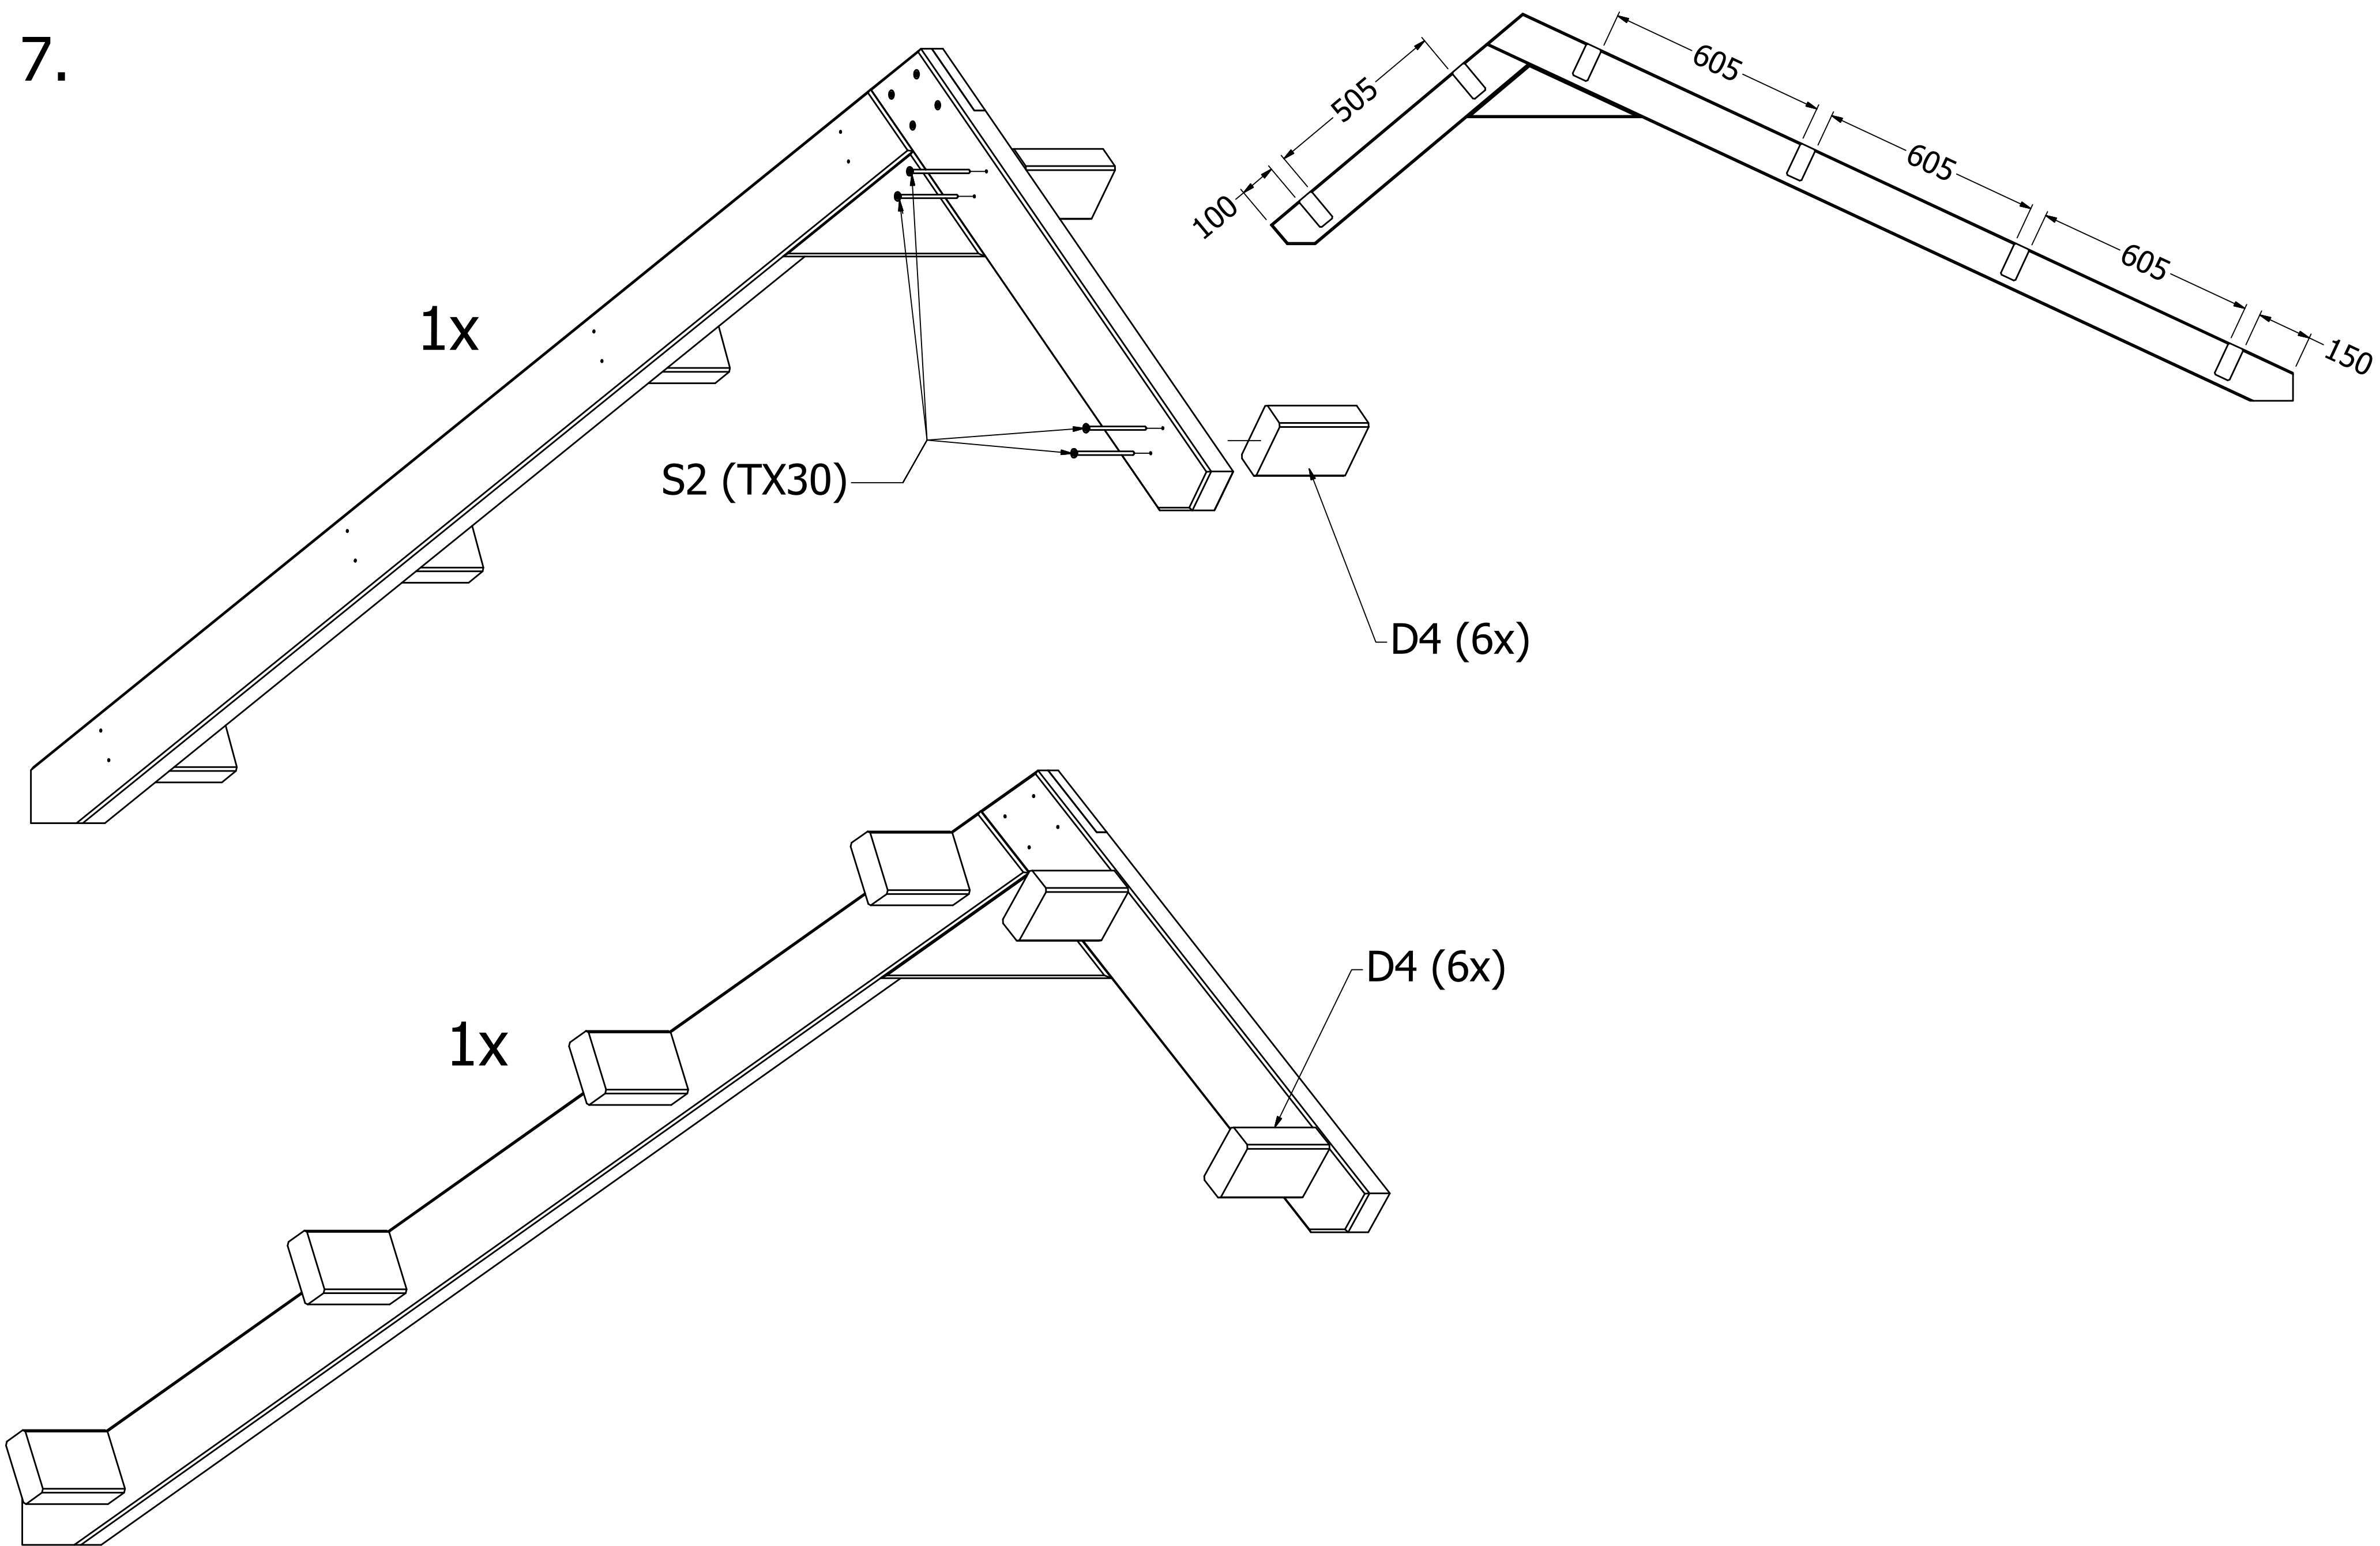

7.

Montagehandleiding / Assembly instructions /
Montageanleitung / Les instructions d'installation
42.7910 - Kapschuur Bergen L 4700x3100x2800mm (bx dxh)