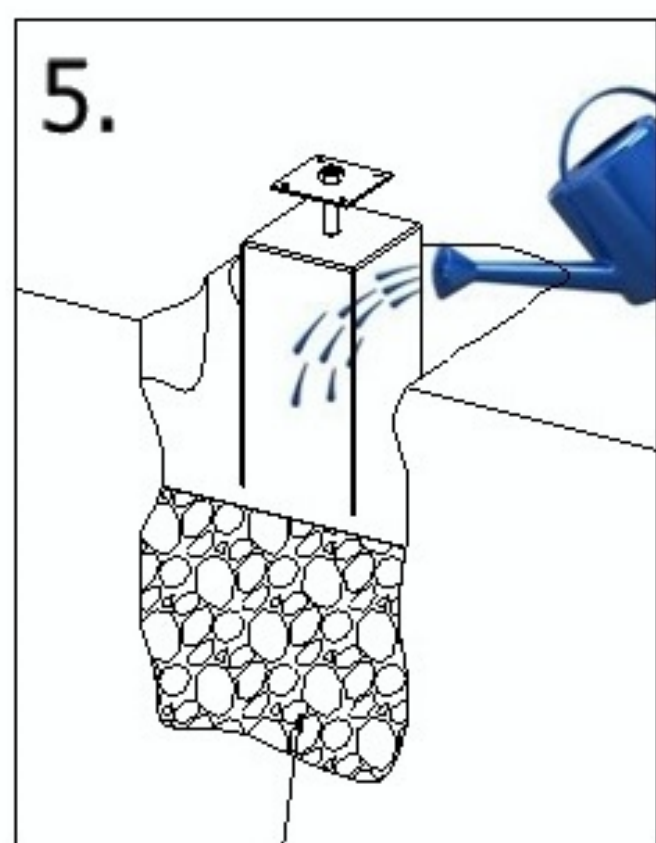

1.

2.

3.

4.

5.

6.

7.

Beton/Concrete

Montagehandleiding / Assembly instructions /
Montageanleitung / Les instructions d'installation
42.7910 - Kapschuur Bergen L 4700x3100x2800mm (bxdxh)