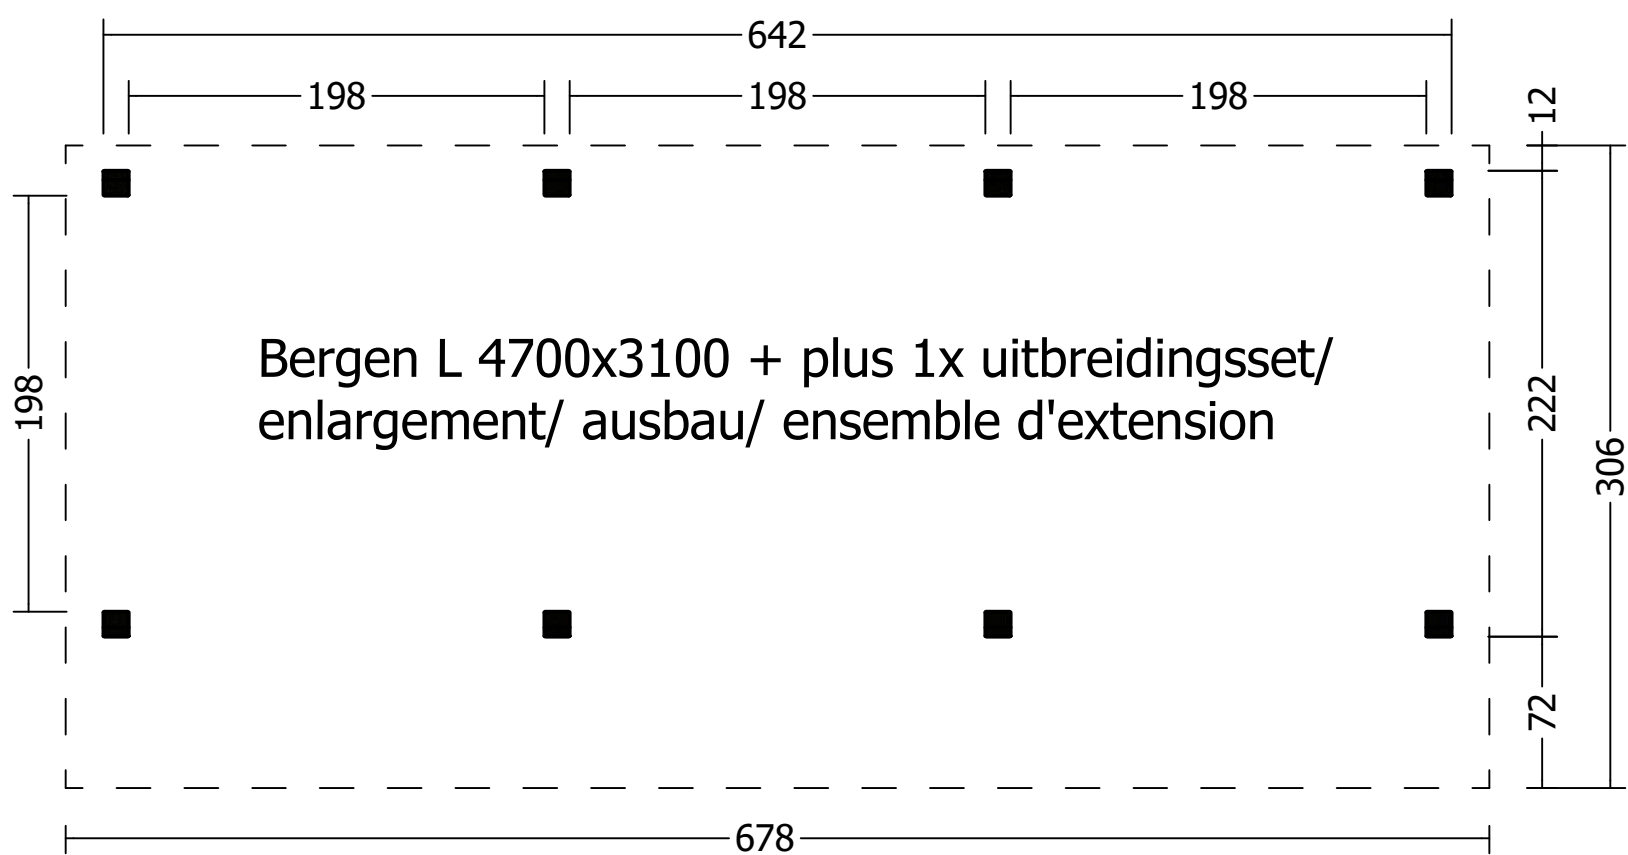

Montagehandleiding / Assembly instructions /
Montageanleitung / Les instructions d'installation
42.7910 - Kapschuur Bergen L 4700x3100x2800mm (bxdxh)

A1=120x120x2420 (3x)

A2=120x120x1640 (3x)

B1=45x120x2160 (4x)

S1=6x120 (16x)

S2=6x100 (26x)

S3=6x60 (50x)

S4=5x80 (34x)

S5=5x40 (400x)

S6=4x40 (30x)

SP1=Ø6 (1x)

SP2=Ø20 (1x)

SP3=Ø3.5 (1x)

ST1= 40x40x2 (7x)

TX 20/25/30 (1x)

Montagehandleiding / Assembly instructions /
Montageanleitung / Les instructions d'installation
42.7910 - Kapschuur Bergen L 4700x3100x2800mm (bxdxh)

1.

2.

3.